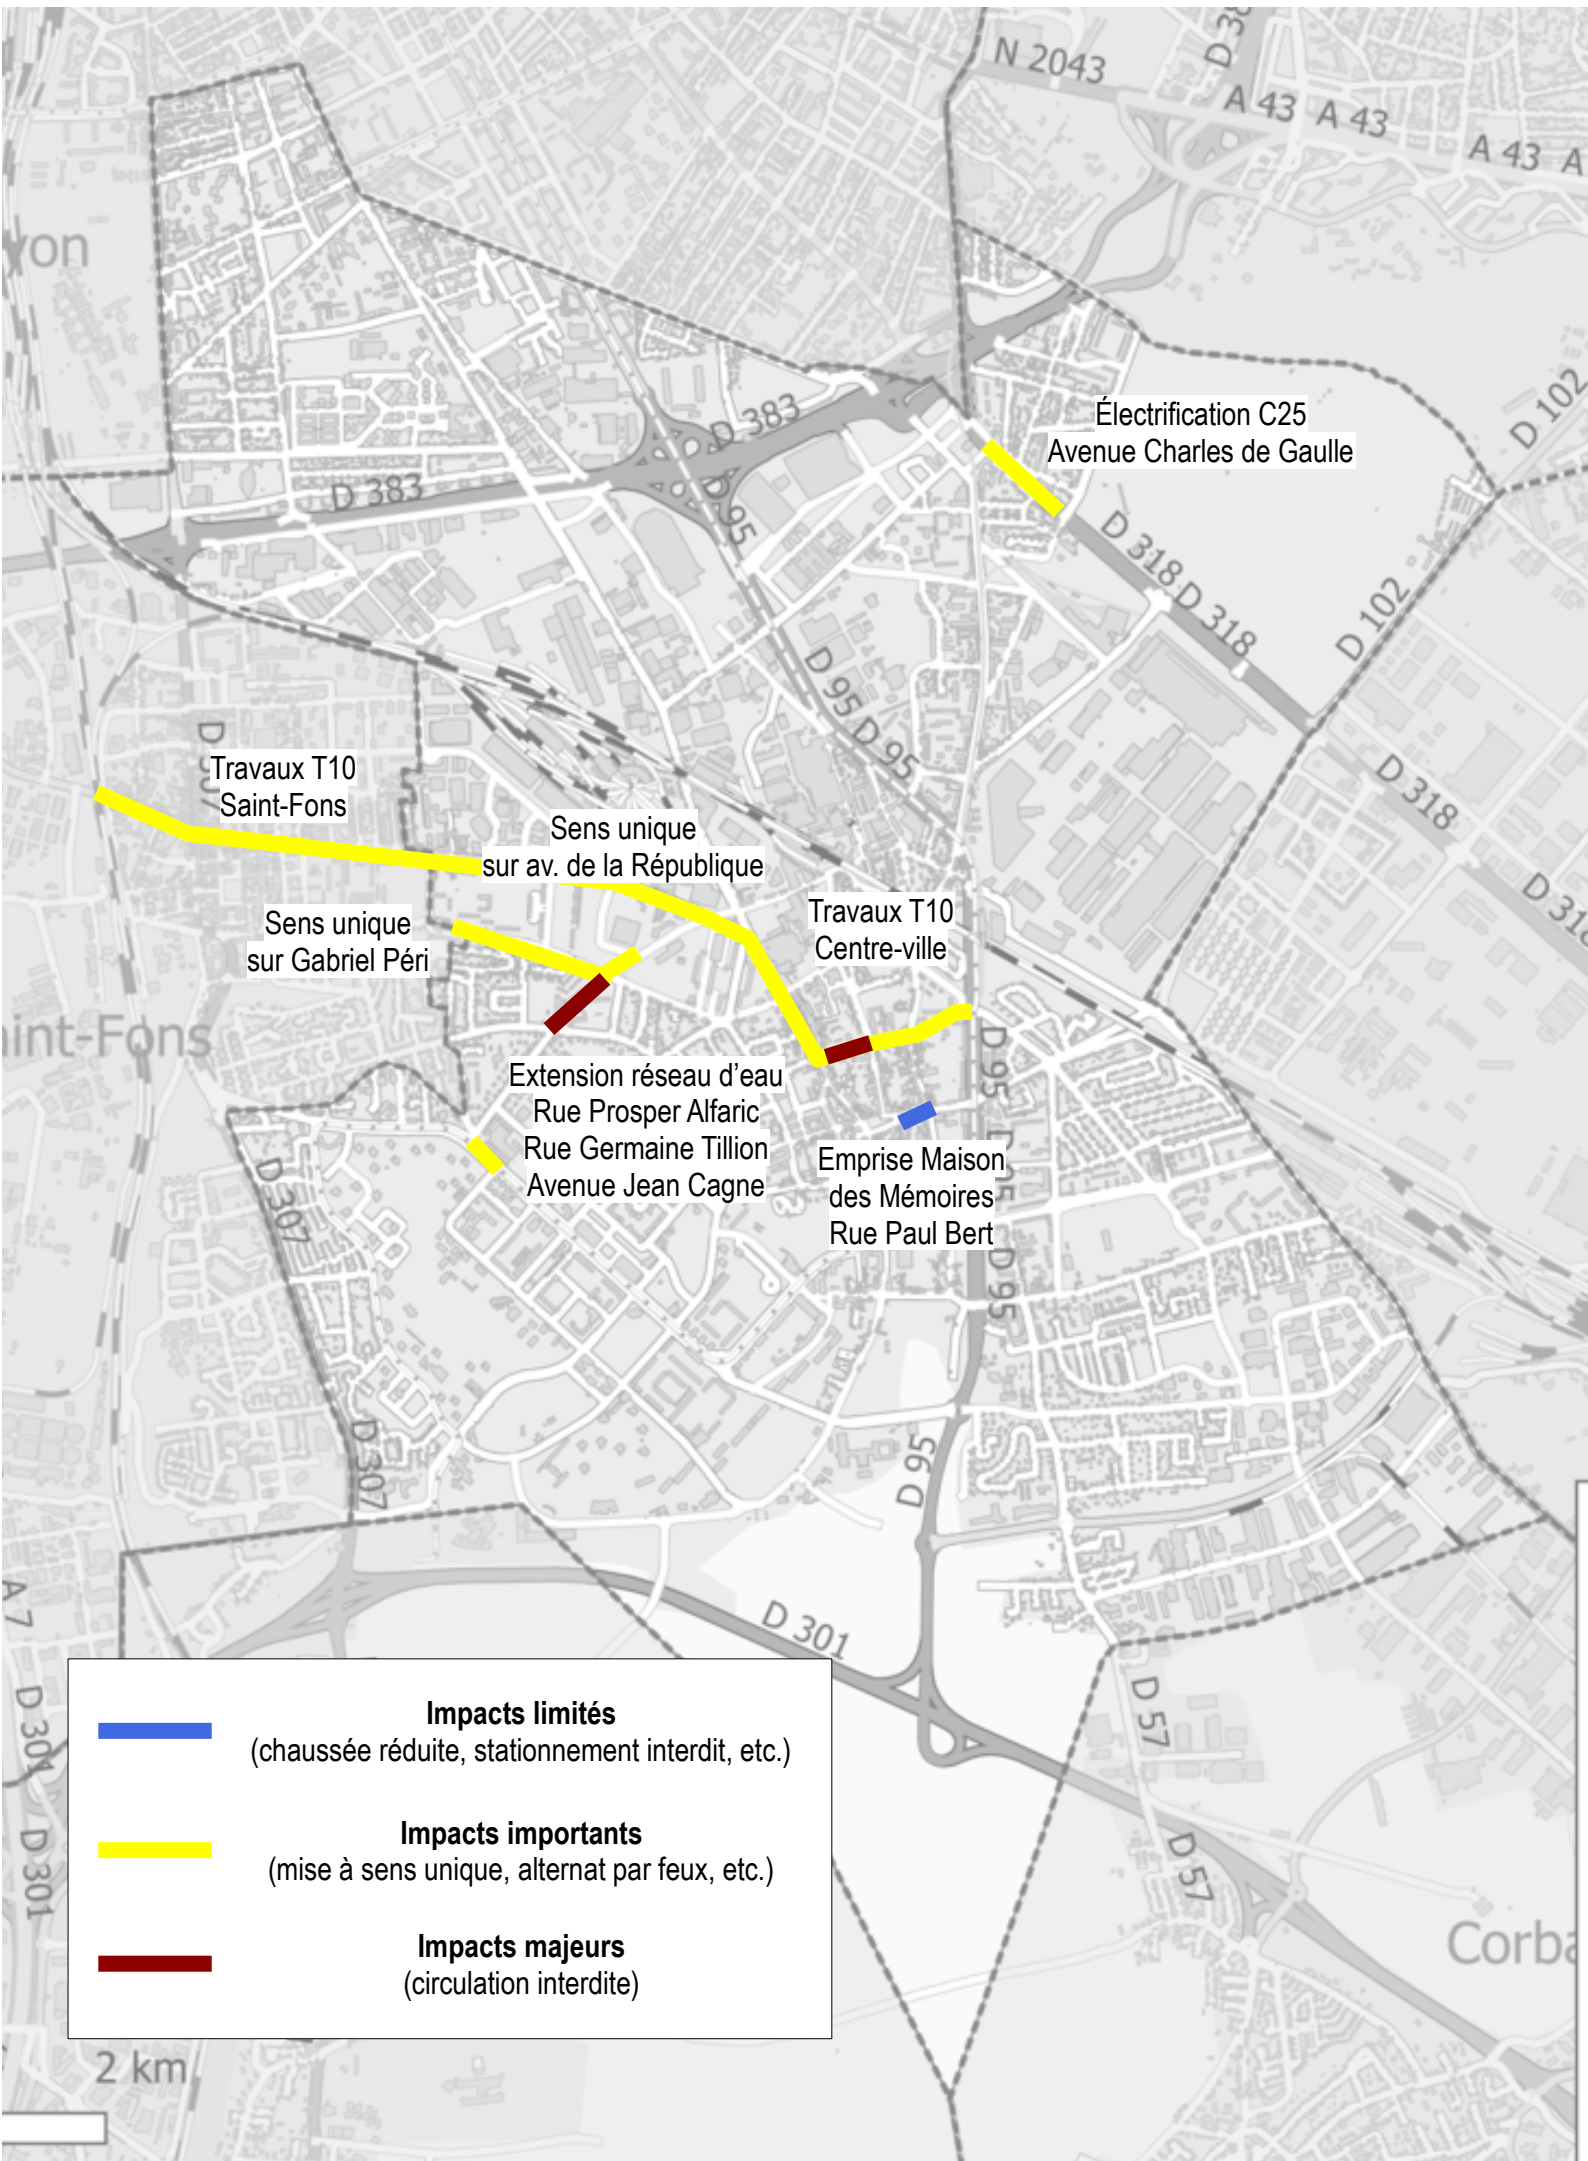

# Travaux Vénissieux – avril 2026

	<b>Impacts limités</b> (chaussée réduite, stationnement interdit, etc.)
	<b>Impacts importants</b> (mise à sens unique, alternat par feux, etc.)
	<b>Impacts majeurs</b> (circulation interdite)

Travaux T10  
Centre-ville

Extension réseau d'eau  
Avenue Maurice Thorez

Emprise Maison  
des Mémoires  
Rue Paul Bert

	<b>Impacts limités</b> (chaussée réduite, stationnement interdit, etc.)
	<b>Impacts importants</b> (mise à sens unique, alternat par feux, etc.)
	<b>Impacts majeurs</b> (circulation interdite)

# Travaux Vénissieux – juin 2026

	<b>Impacts limités</b> (chaussée réduite, stationnement interdit, etc.)
	<b>Impacts importants</b> (mise à sens unique, alternat par feux, etc.)
	<b>Impacts majeurs</b> (circulation interdite)

# Travaux Vénissieux – juillet 2026