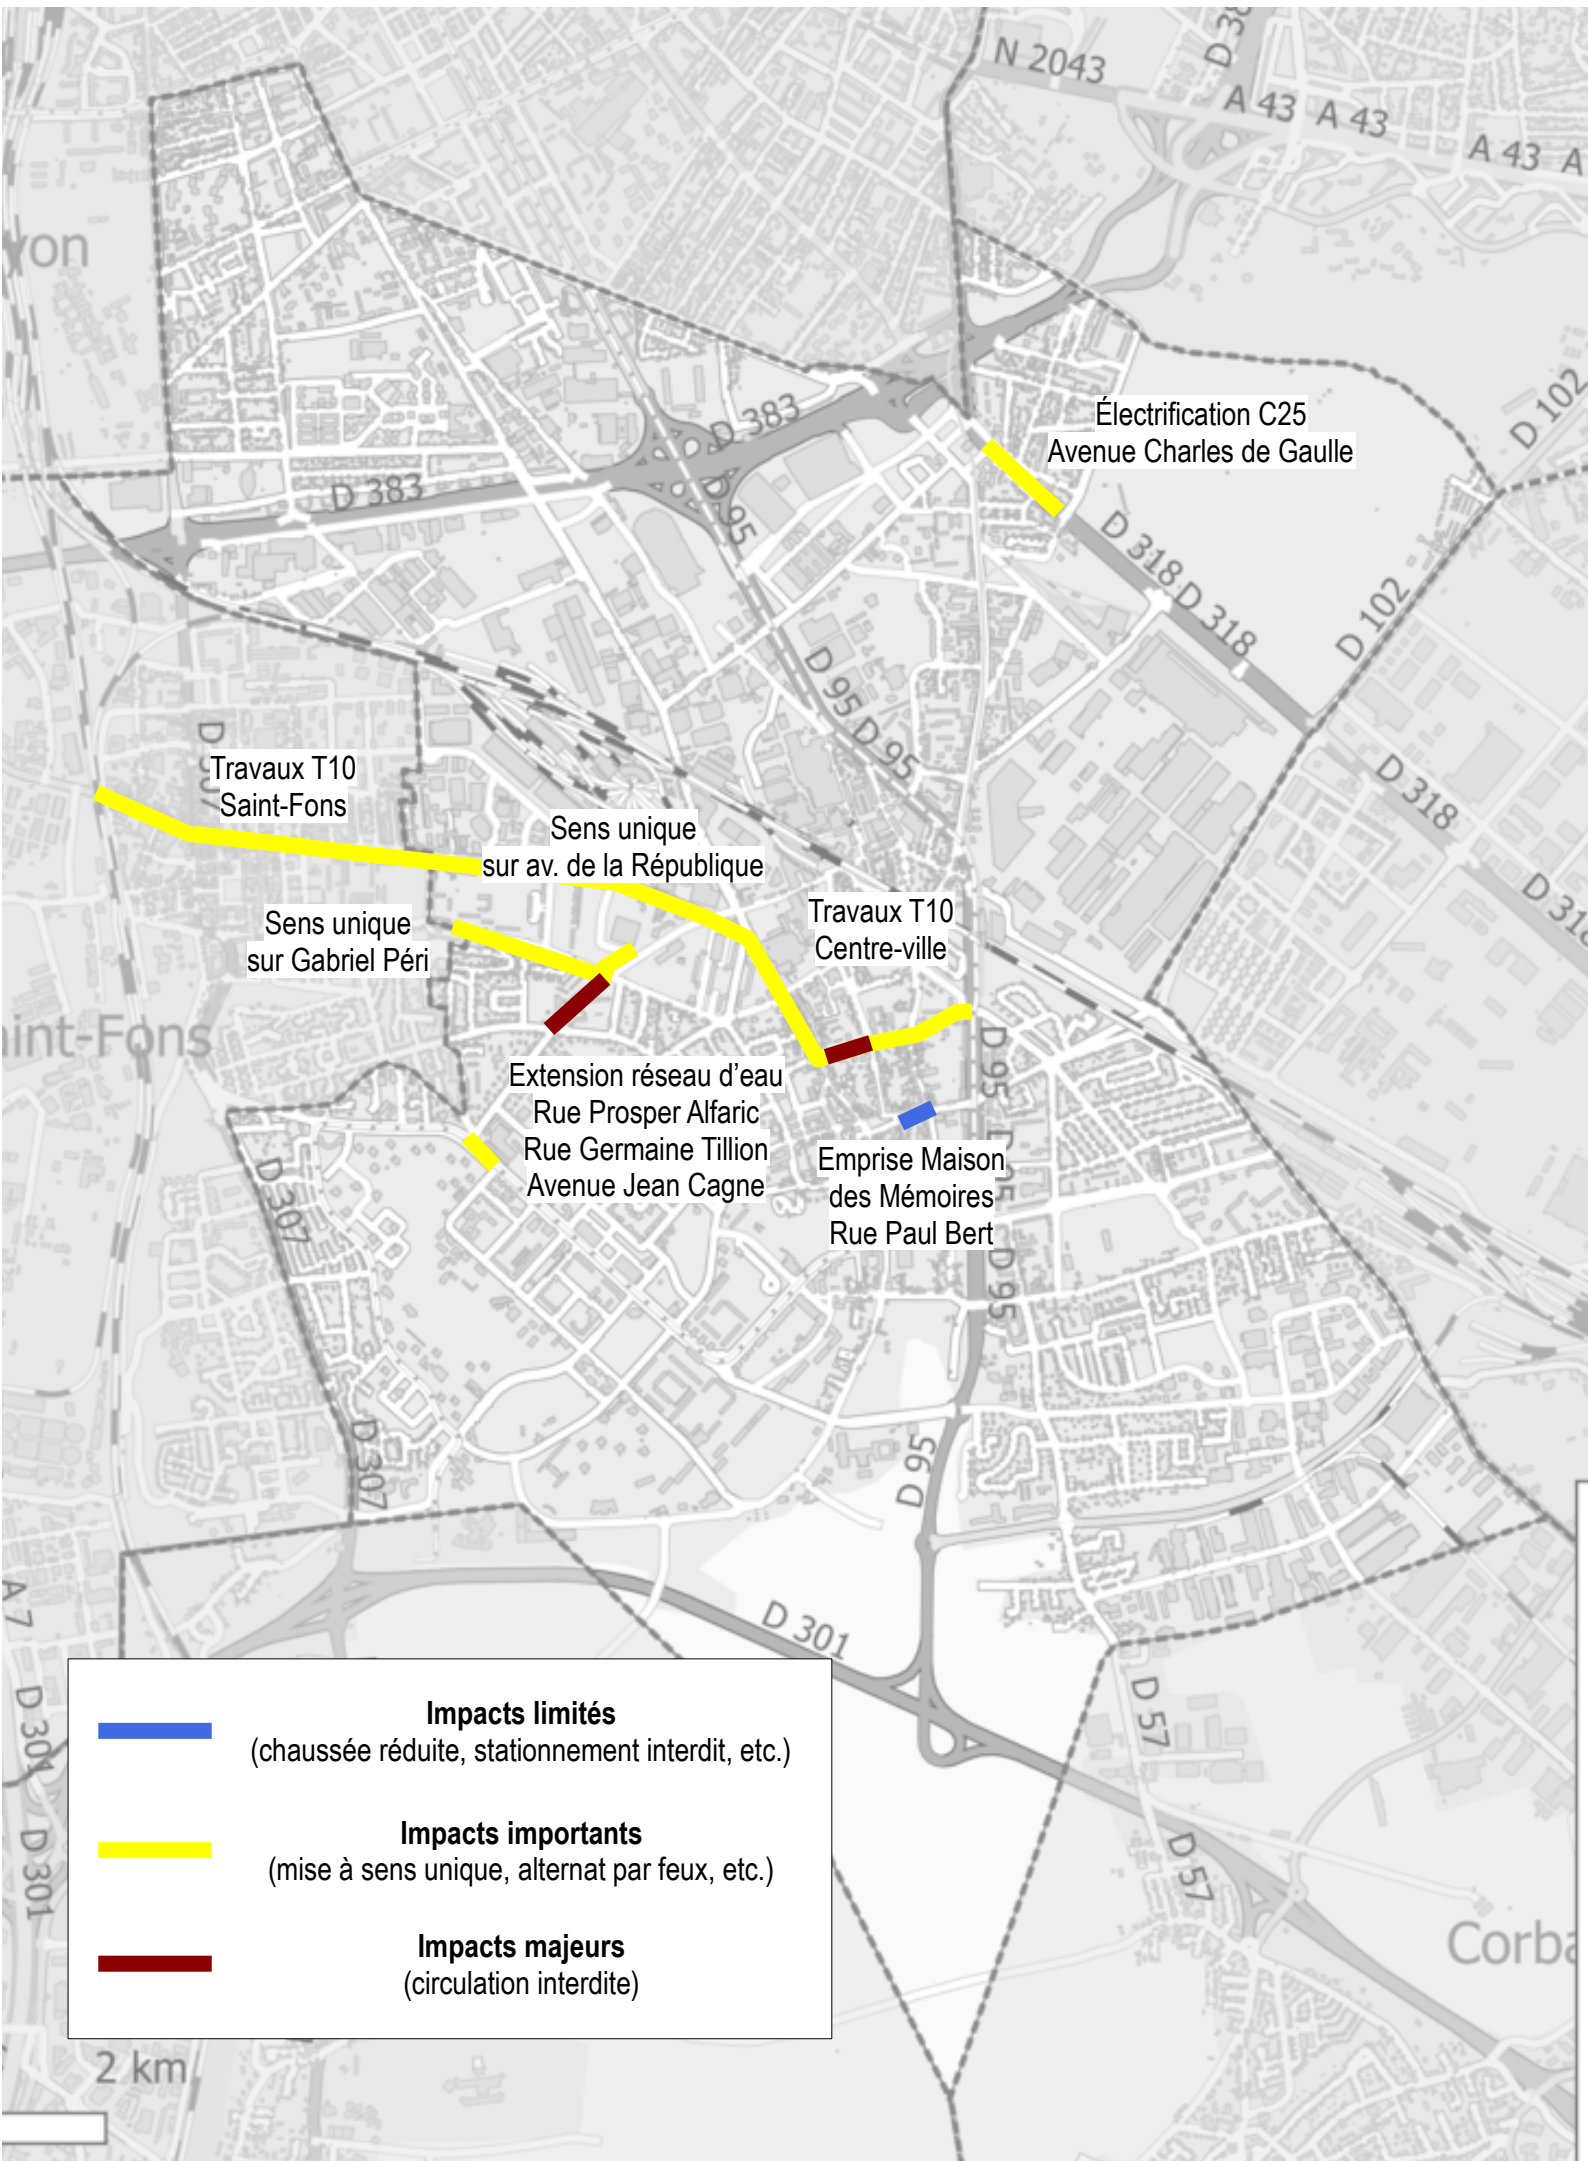

Travaux T10  
Centre-ville

Extension réseau d'eau  
Avenue Maurice Thorez

Emprise Maison  
des Mémoires  
Rue Paul Bert

	<b>Impacts limités</b> (chaussée réduite, stationnement interdit, etc.)
	<b>Impacts importants</b> (mise à sens unique, alternat par feux, etc.)
	<b>Impacts majeurs</b> (circulation interdite)

# Travaux Vénissieux – juin 2026

	<b>Impacts limités</b> (chaussée réduite, stationnement interdit, etc.)
	<b>Impacts importants</b> (mise à sens unique, alternat par feux, etc.)
	<b>Impacts majeurs</b> (circulation interdite)

# Travaux Vénissieux – juillet 2026

# Travaux Vénissieux – août 2026