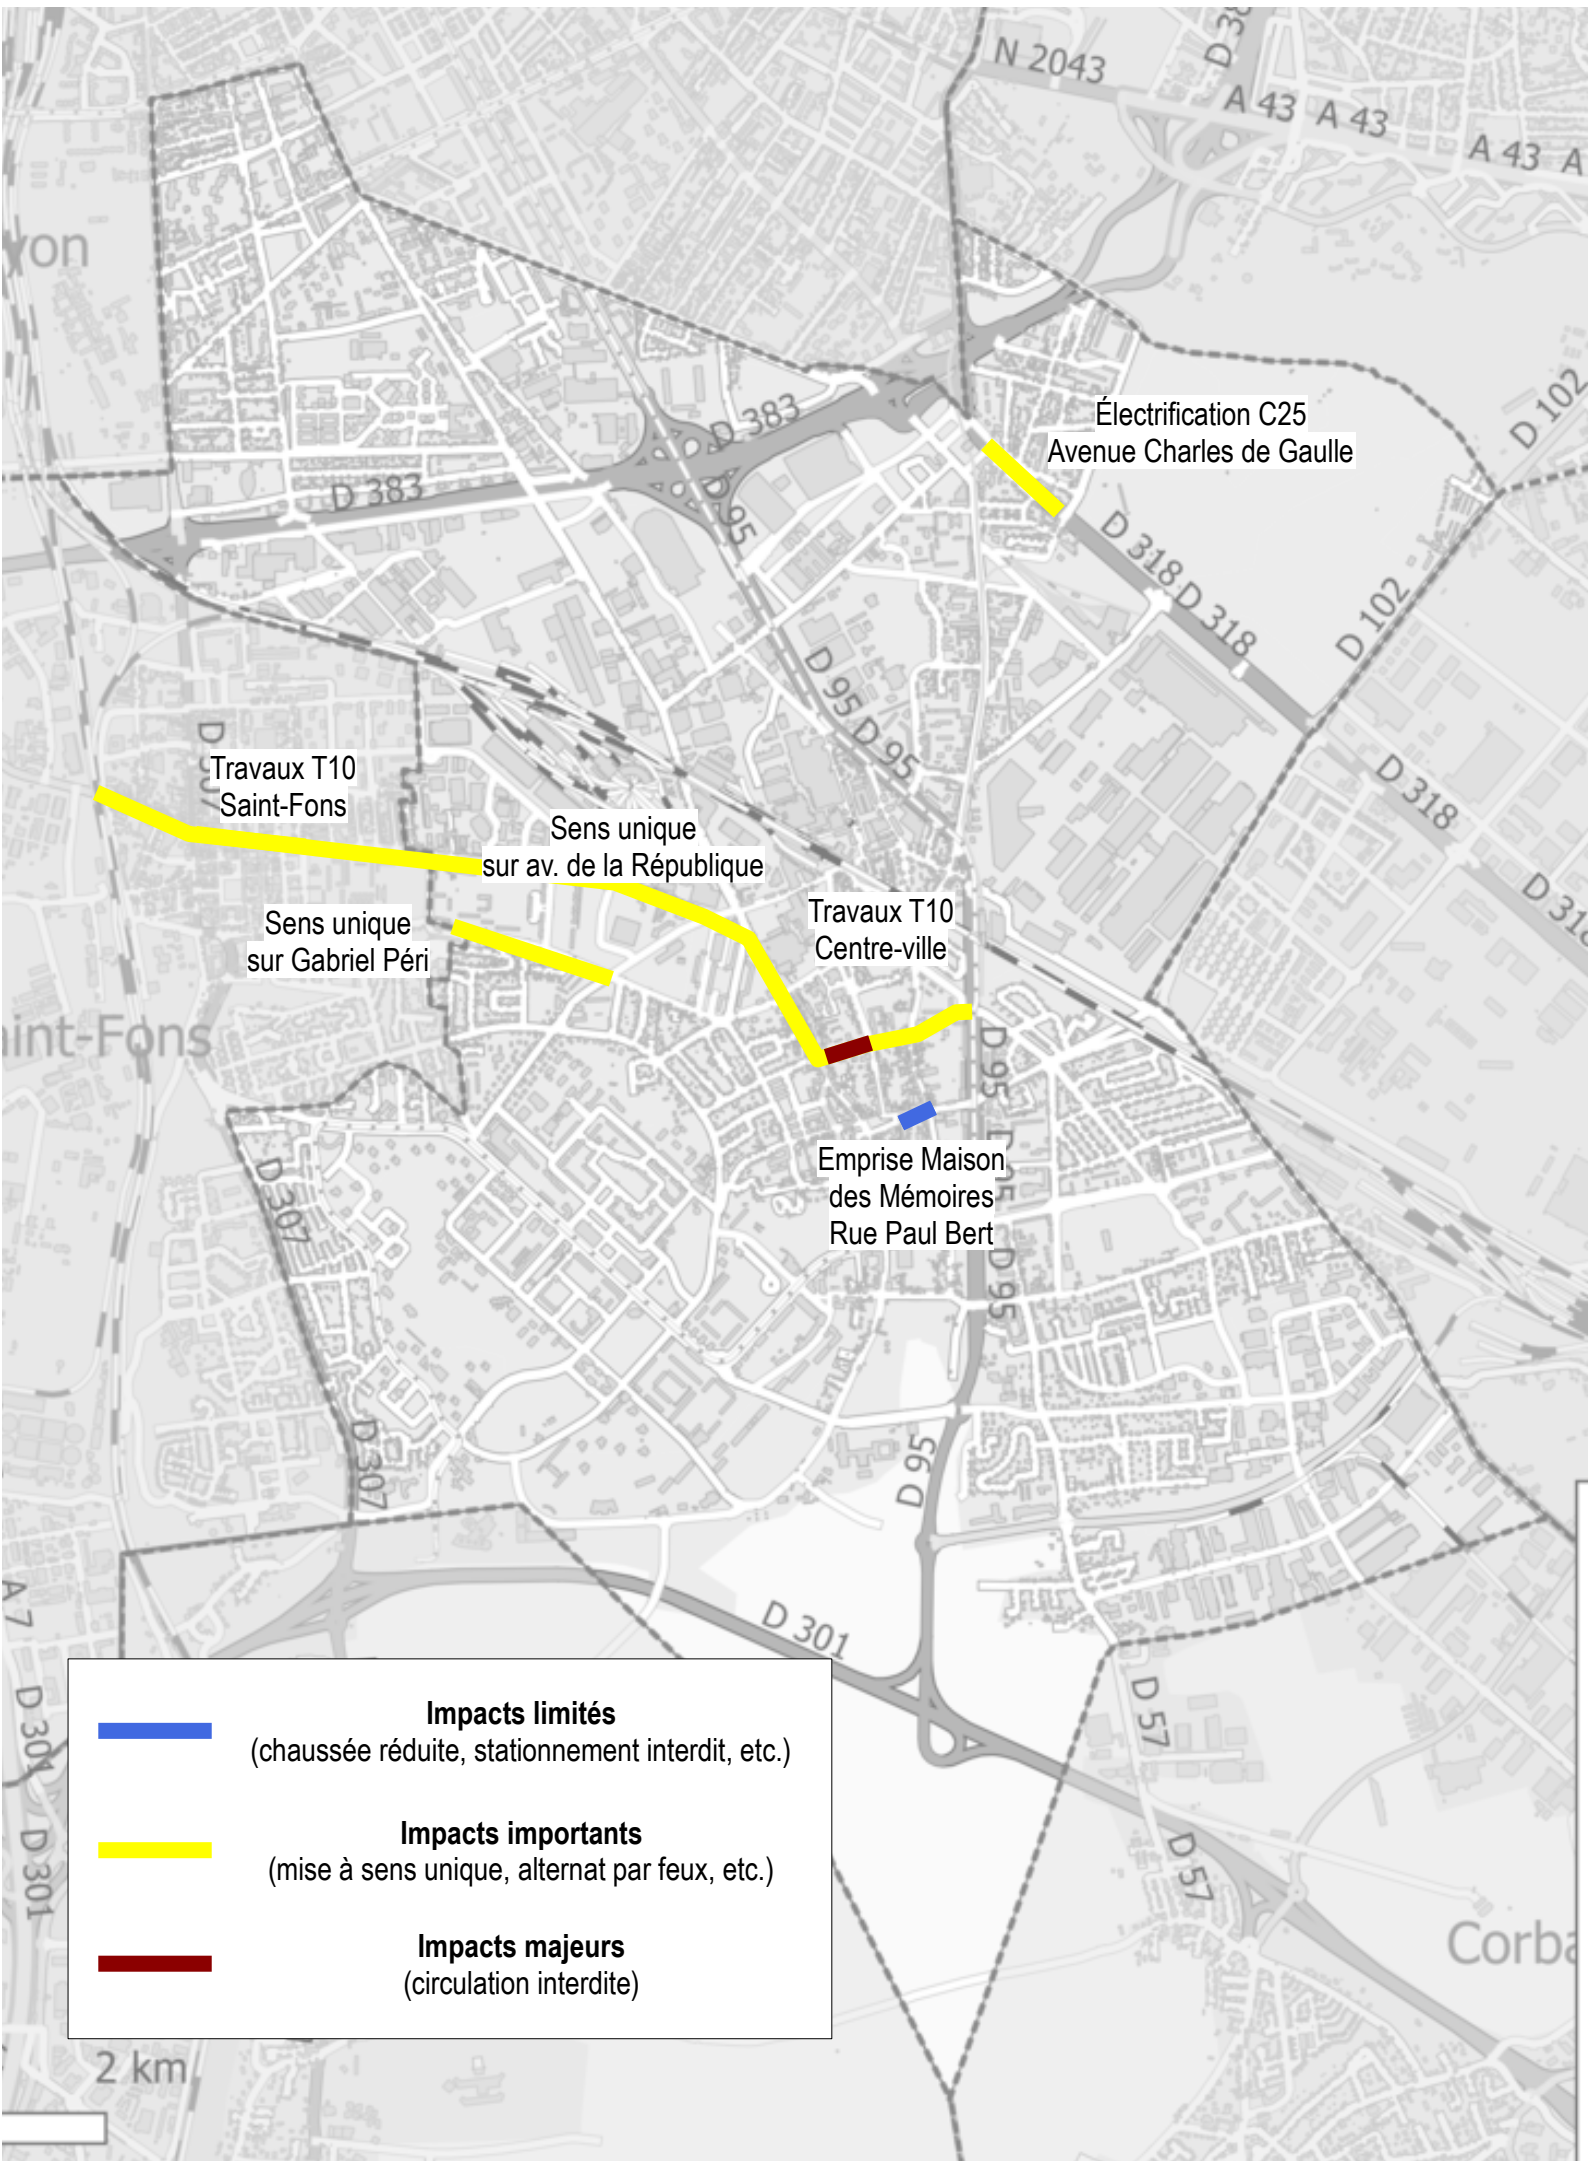

Travaux Vénissieux – septembre 2026

	Impacts limités (chaussée réduite, stationnement interdit, etc.)
	Impacts importants (mise à sens unique, alternat par feux, etc.)
	Impacts majeurs (circulation interdite)