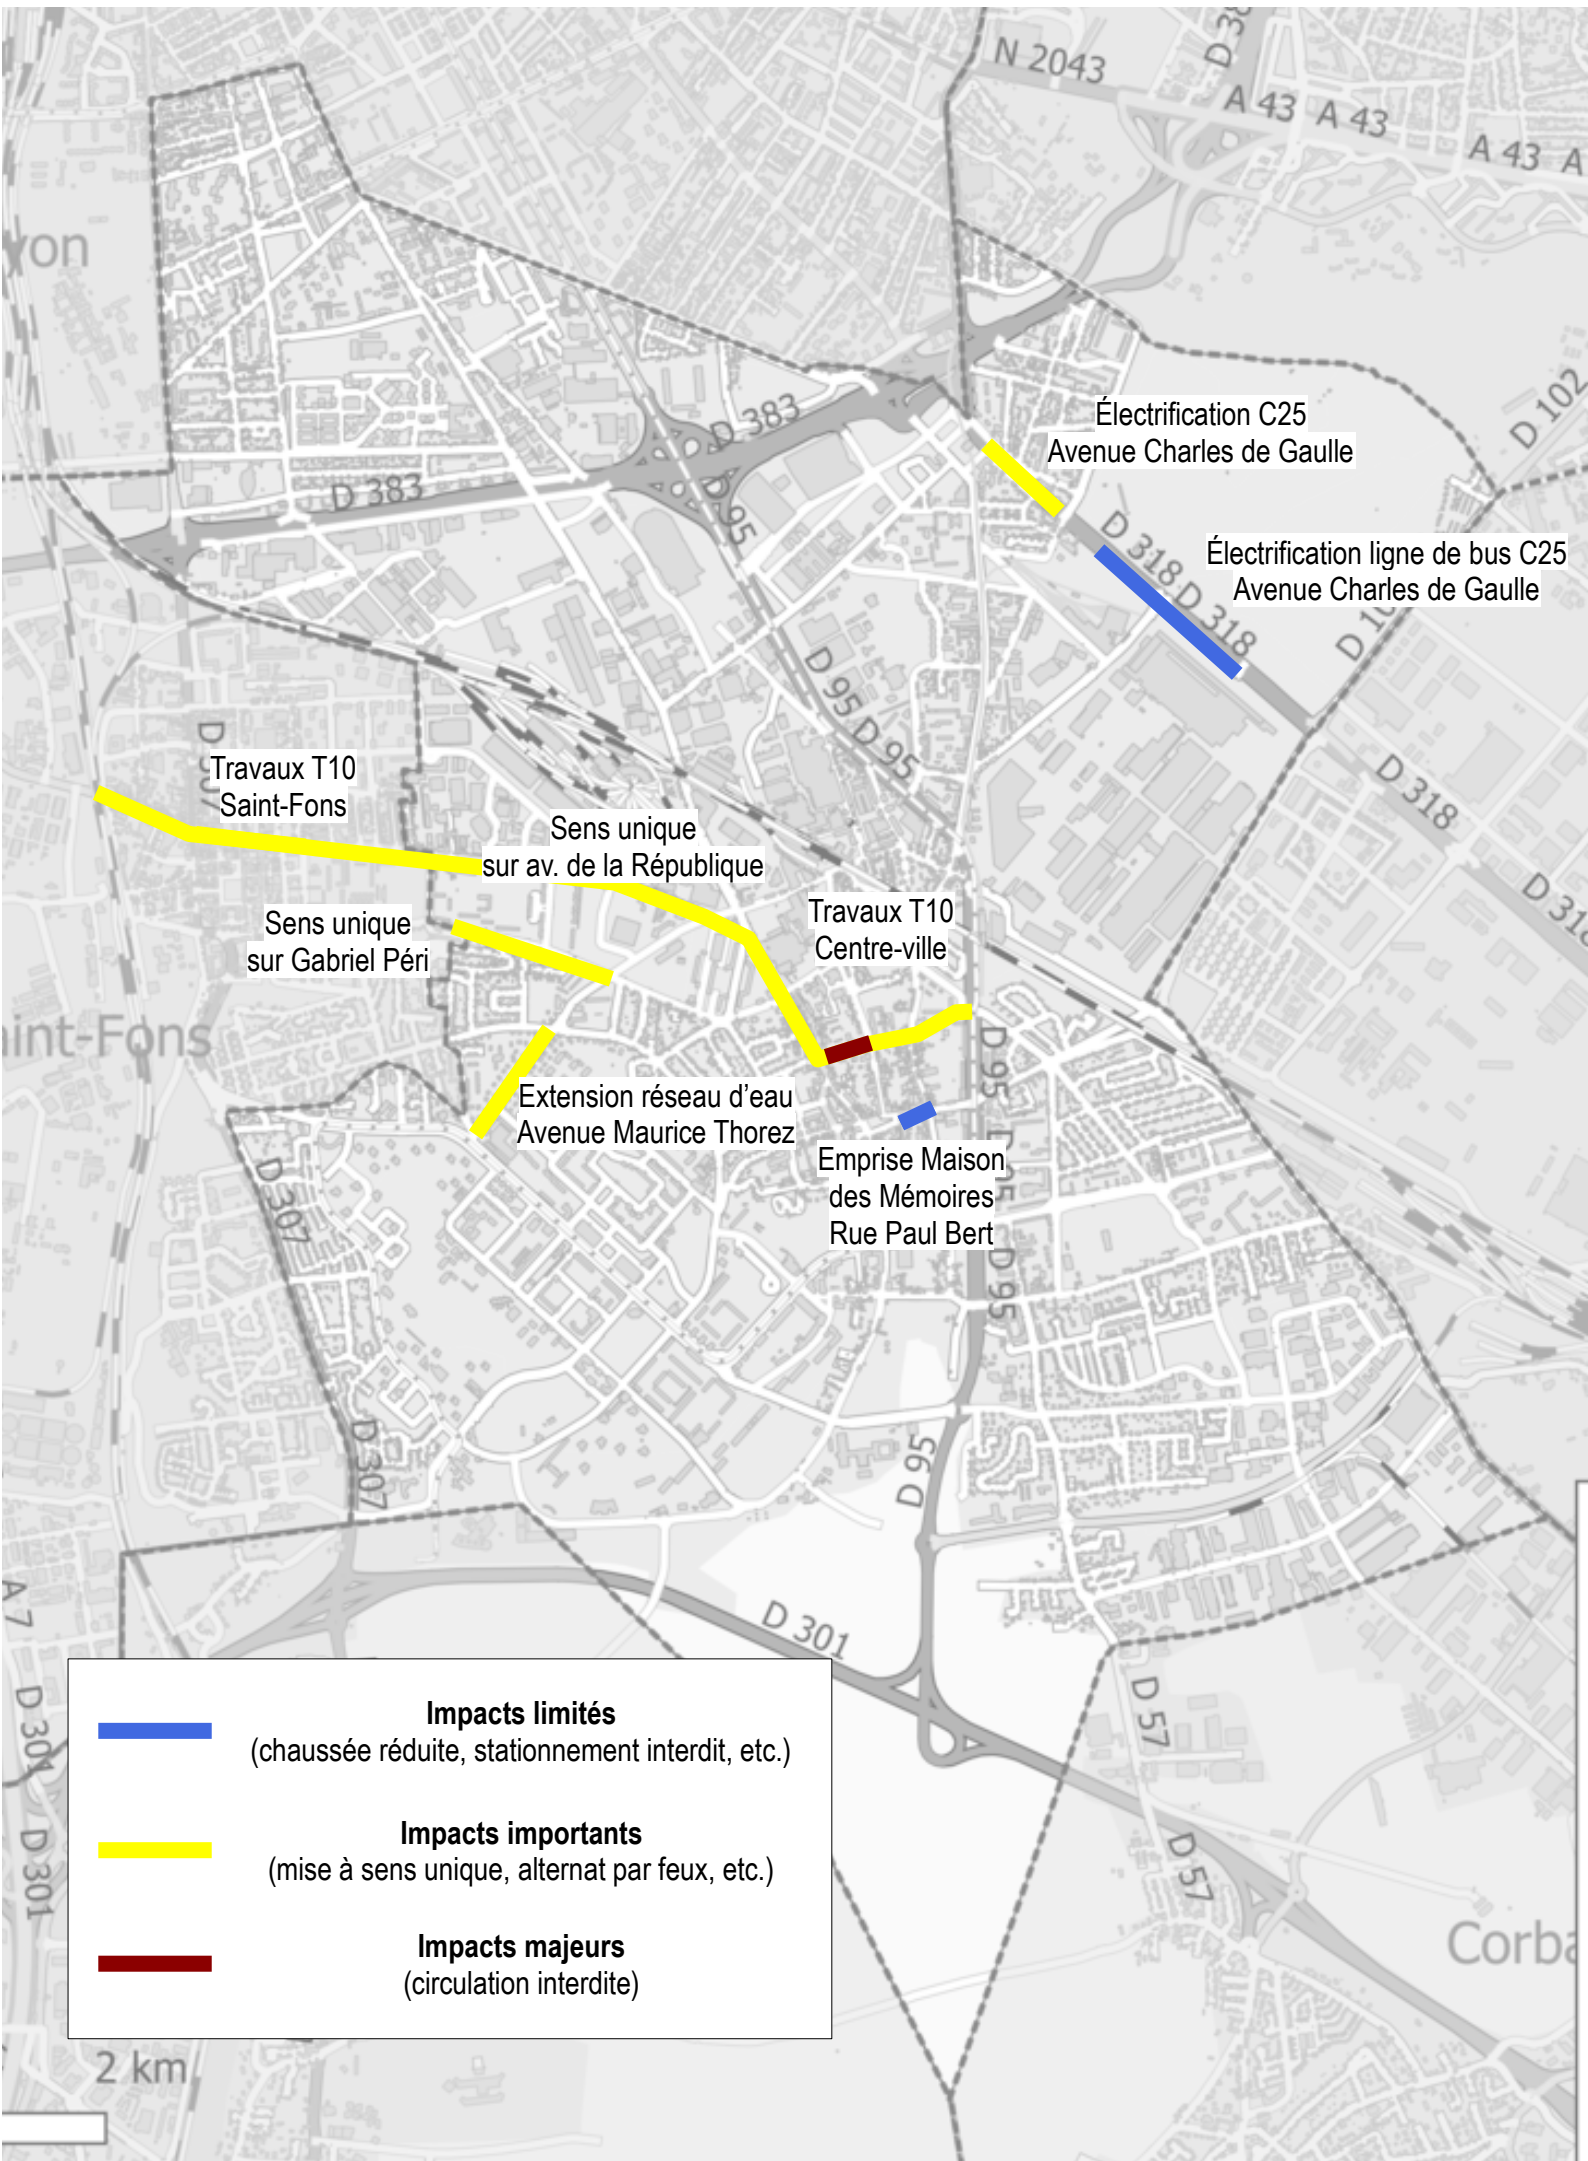

# Travaux Vénissieux – avril 2026

	<b>Impacts limités</b> (chaussée réduite, stationnement interdit, etc.)
	<b>Impacts importants</b> (mise à sens unique, alternat par feux, etc.)
	<b>Impacts majeurs</b> (circulation interdite)

Travaux T10  
Centre-ville

Extension réseau d'eau  
Avenue Maurice Thorez

Emprise Maison  
des Mémoires  
Rue Paul Bert

	<b>Impacts limités</b> (chaussée réduite, stationnement interdit, etc.)
	<b>Impacts importants</b> (mise à sens unique, alternat par feux, etc.)
	<b>Impacts majeurs</b> (circulation interdite)

# Travaux Vénissieux – juin 2026

	<b>Impacts limités</b> (chaussée réduite, stationnement interdit, etc.)
	<b>Impacts importants</b> (mise à sens unique, alternat par feux, etc.)
	<b>Impacts majeurs</b> (circulation interdite)

# Travaux Vénissieux – juillet 2026