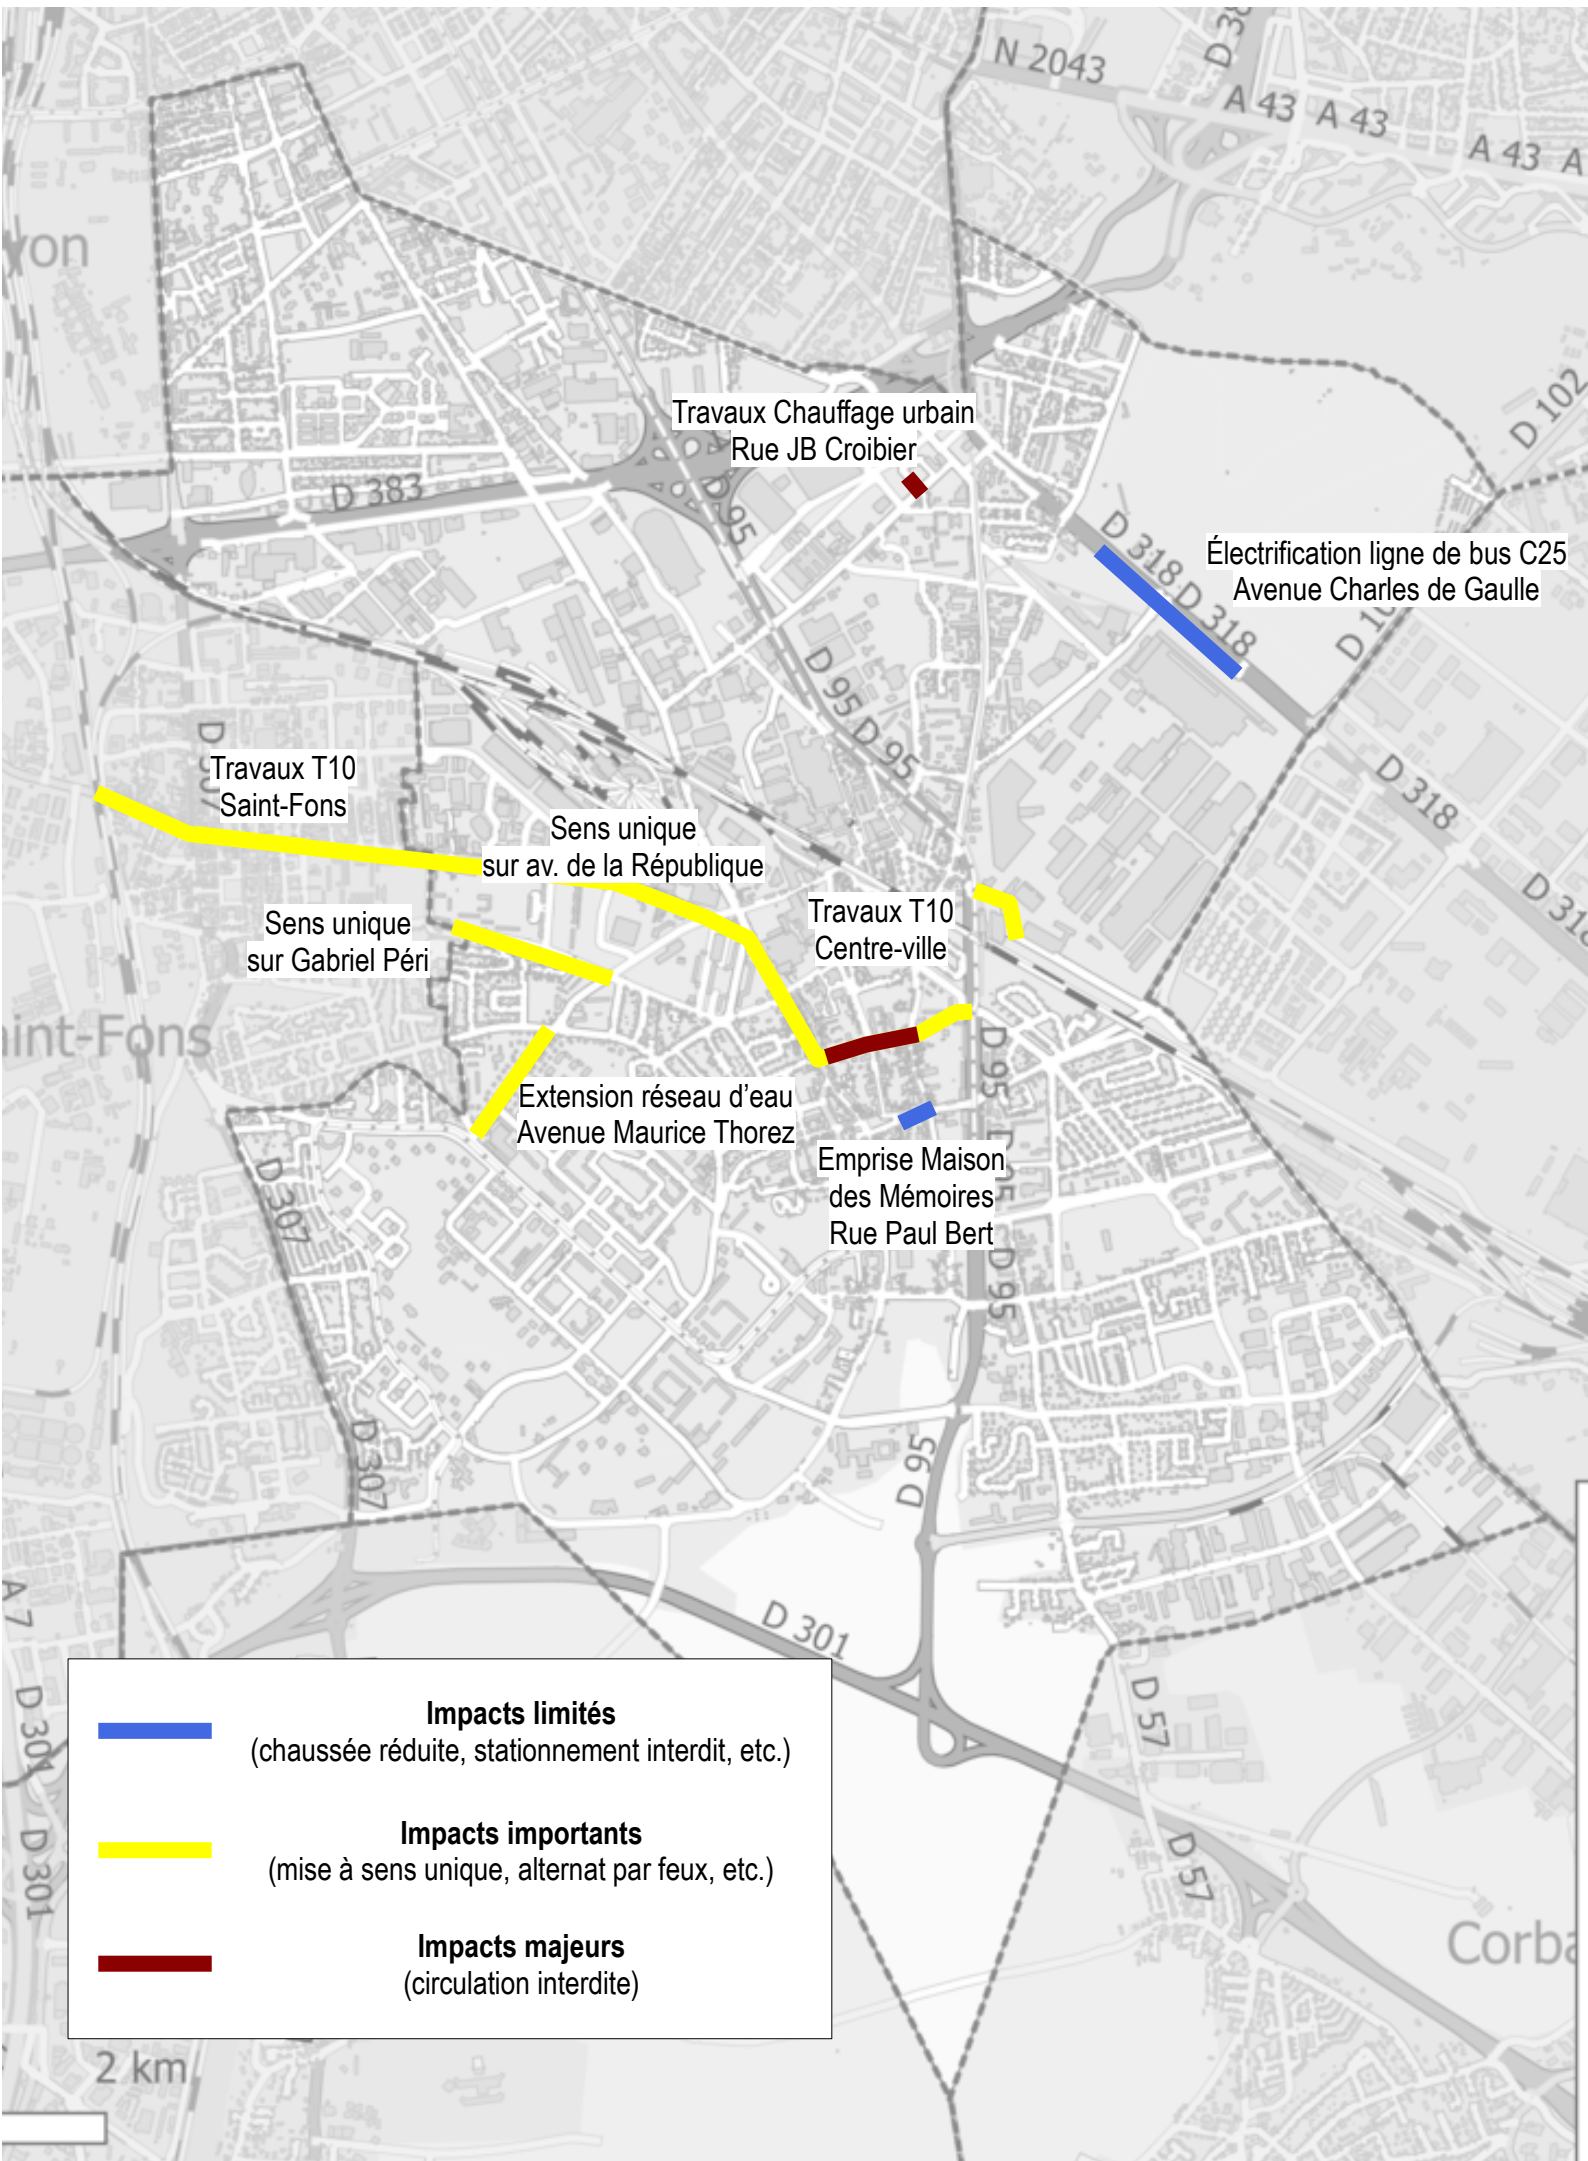

# Travaux Vénissieux – avril 2026

	<b>Impacts limités</b> (chaussée réduite, stationnement interdit, etc.)
	<b>Impacts importants</b> (mise à sens unique, alternat par feux, etc.)
	<b>Impacts majeurs</b> (circulation interdite)

# Travaux Vénissieux – mai 2026

Travaux Chauffage urbain  
Rue JB Croibier

Électrification ligne de bus C25  
Avenue Charles de Gaulle

Travaux T10  
Saint-Fons

Sens unique  
sur av. de la République

Sens unique  
sur Gabriel Péri

Travaux T10  
Centre-ville

Extension réseau d'eau  
Avenue Maurice Thorez

Emprise Maison  
des Mémoires  
Rue Paul Bert

	<b>Impacts limités</b> (chaussée réduite, stationnement interdit, etc.)
	<b>Impacts importants</b> (mise à sens unique, alternat par feux, etc.)
	<b>Impacts majeurs</b> (circulation interdite)