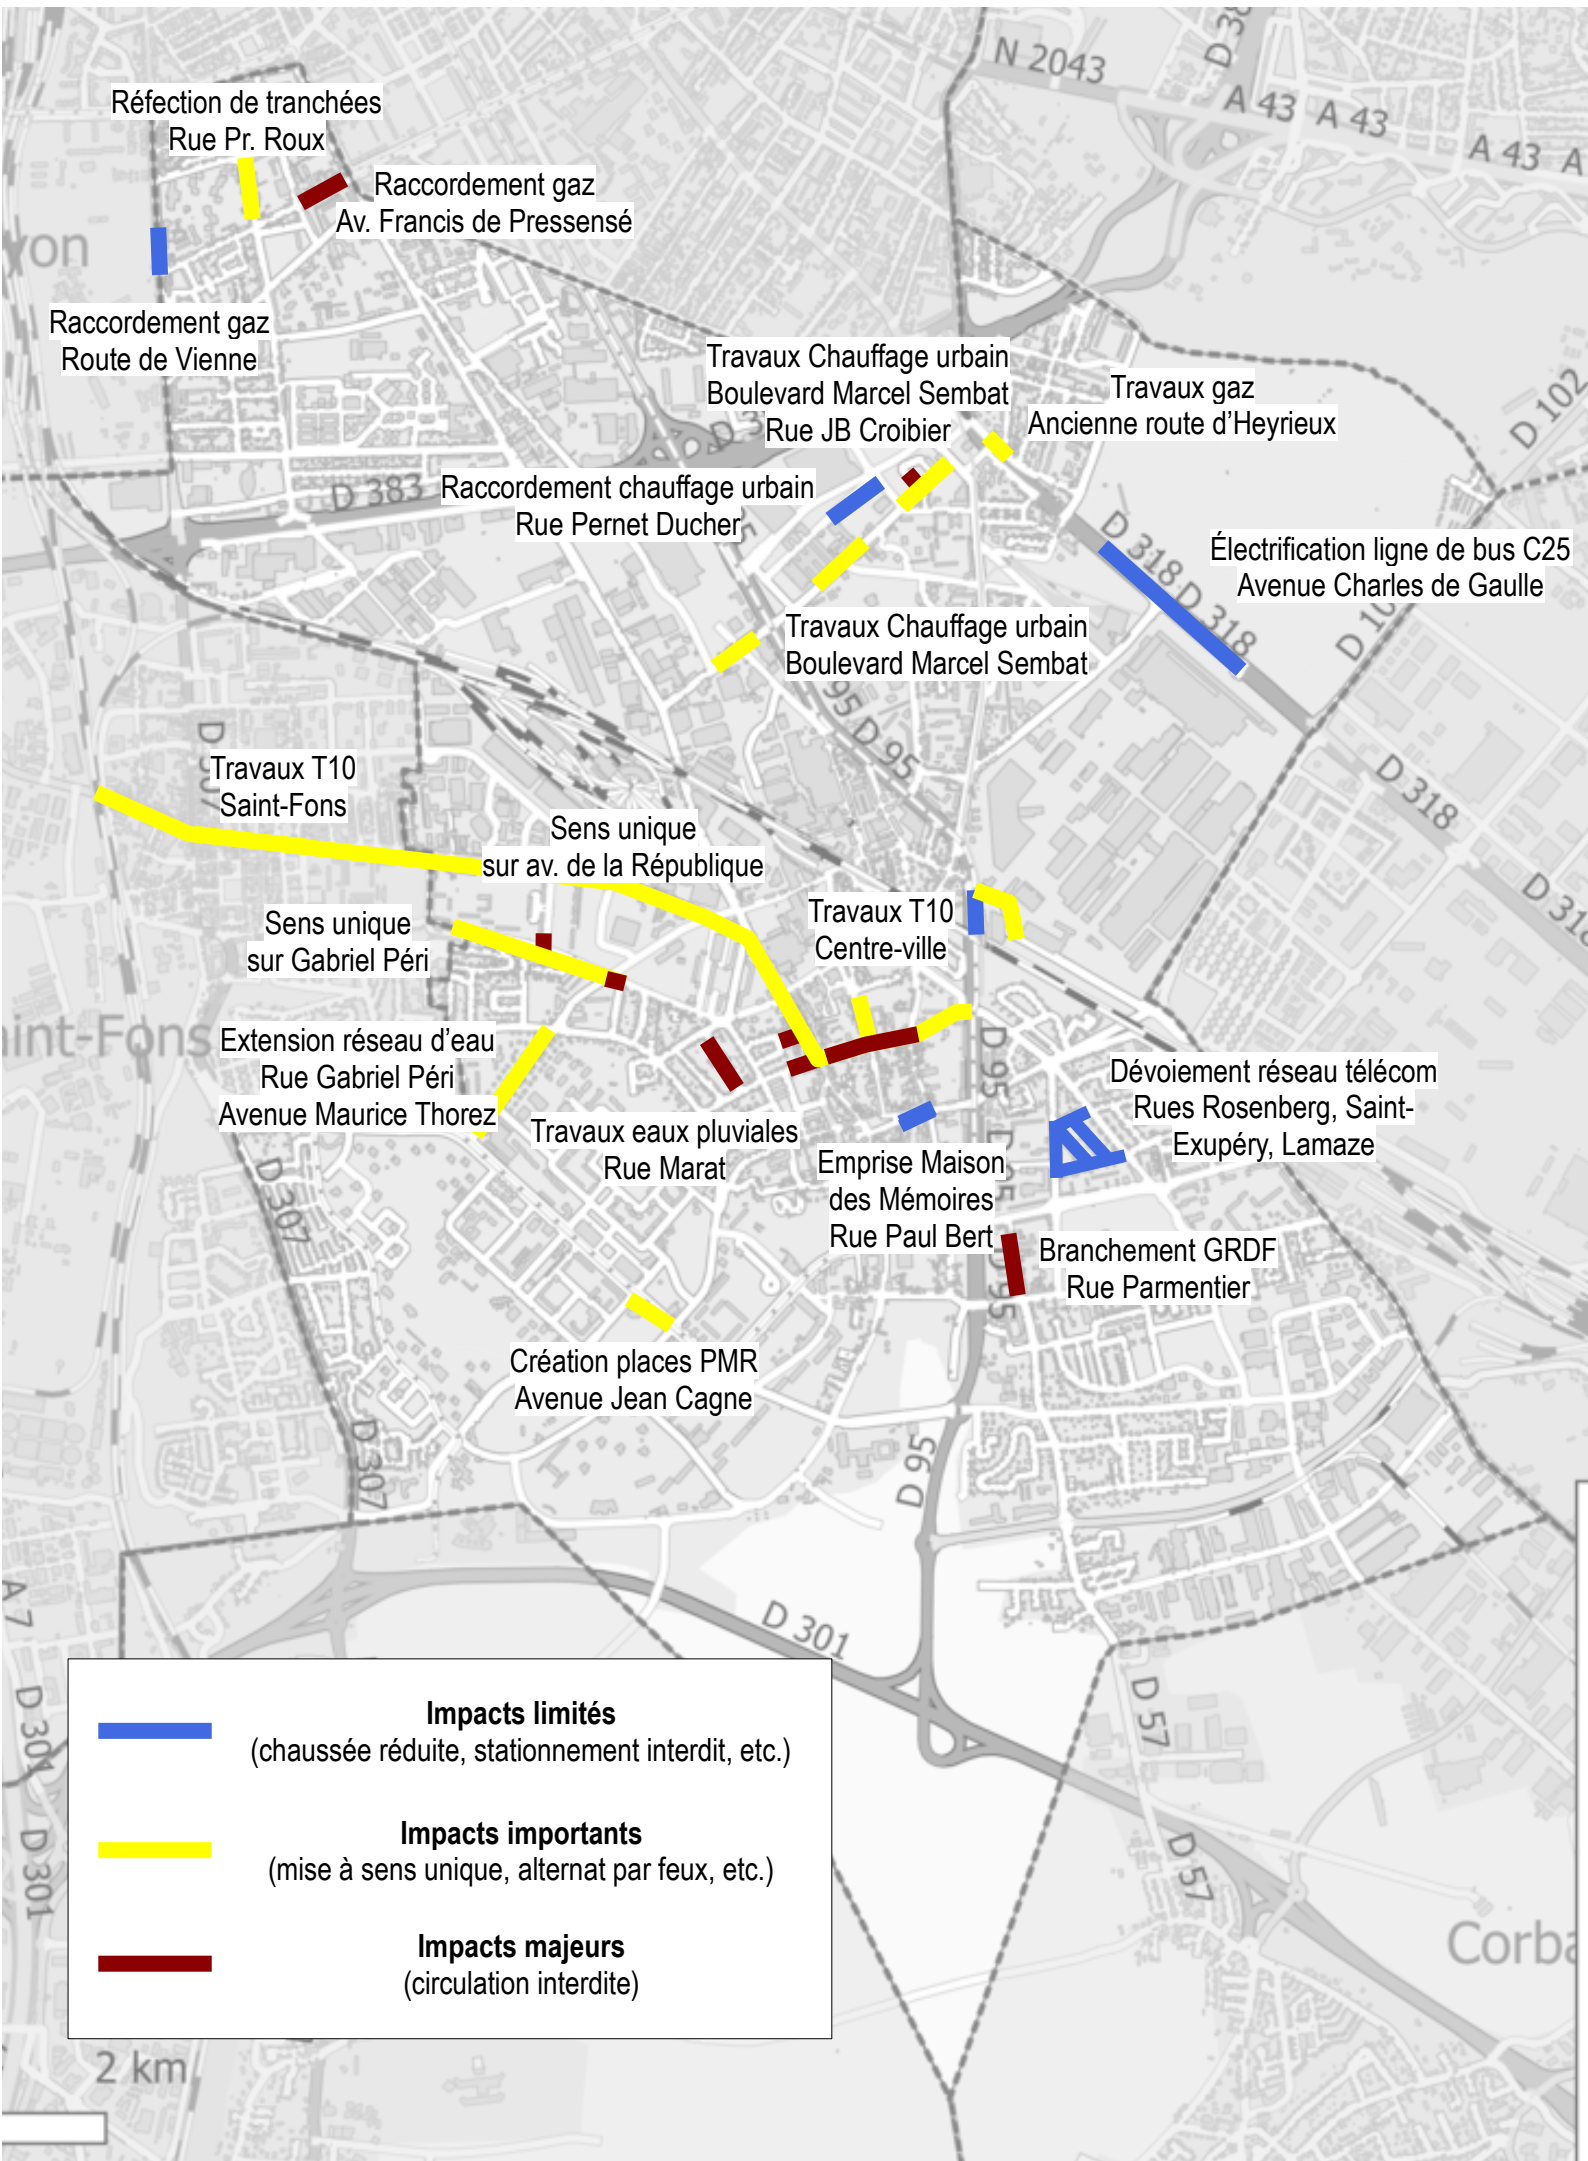

# Travaux Vénissieux – avril 2026

	<b>Impacts limités</b> (chaussée réduite, stationnement interdit, etc.)
	<b>Impacts importants</b> (mise à sens unique, alternat par feux, etc.)
	<b>Impacts majeurs</b> (circulation interdite)

# Travaux Vénissieux – mai 2026

Travaux Chauffage urbain  
Rue JB Croibier

Électrification ligne de bus C25  
Avenue Charles de Gaulle

Travaux T10  
Saint-Fons

Sens unique  
sur av. de la République

Sens unique  
sur Gabriel Péri

Travaux T10  
Centre-ville

Extension réseau d'eau  
Avenue Maurice Thorez

Emprise Maison  
des Mémoires  
Rue Paul Bert

	<b>Impacts limités</b> (chaussée réduite, stationnement interdit, etc.)
	<b>Impacts importants</b> (mise à sens unique, alternat par feux, etc.)
	<b>Impacts majeurs</b> (circulation interdite)

# Travaux Vénissieux – juin 2026

	<b>Impacts limités</b> (chaussée réduite, stationnement interdit, etc.)
	<b>Impacts importants</b> (mise à sens unique, alternat par feux, etc.)
	<b>Impacts majeurs</b> (circulation interdite)