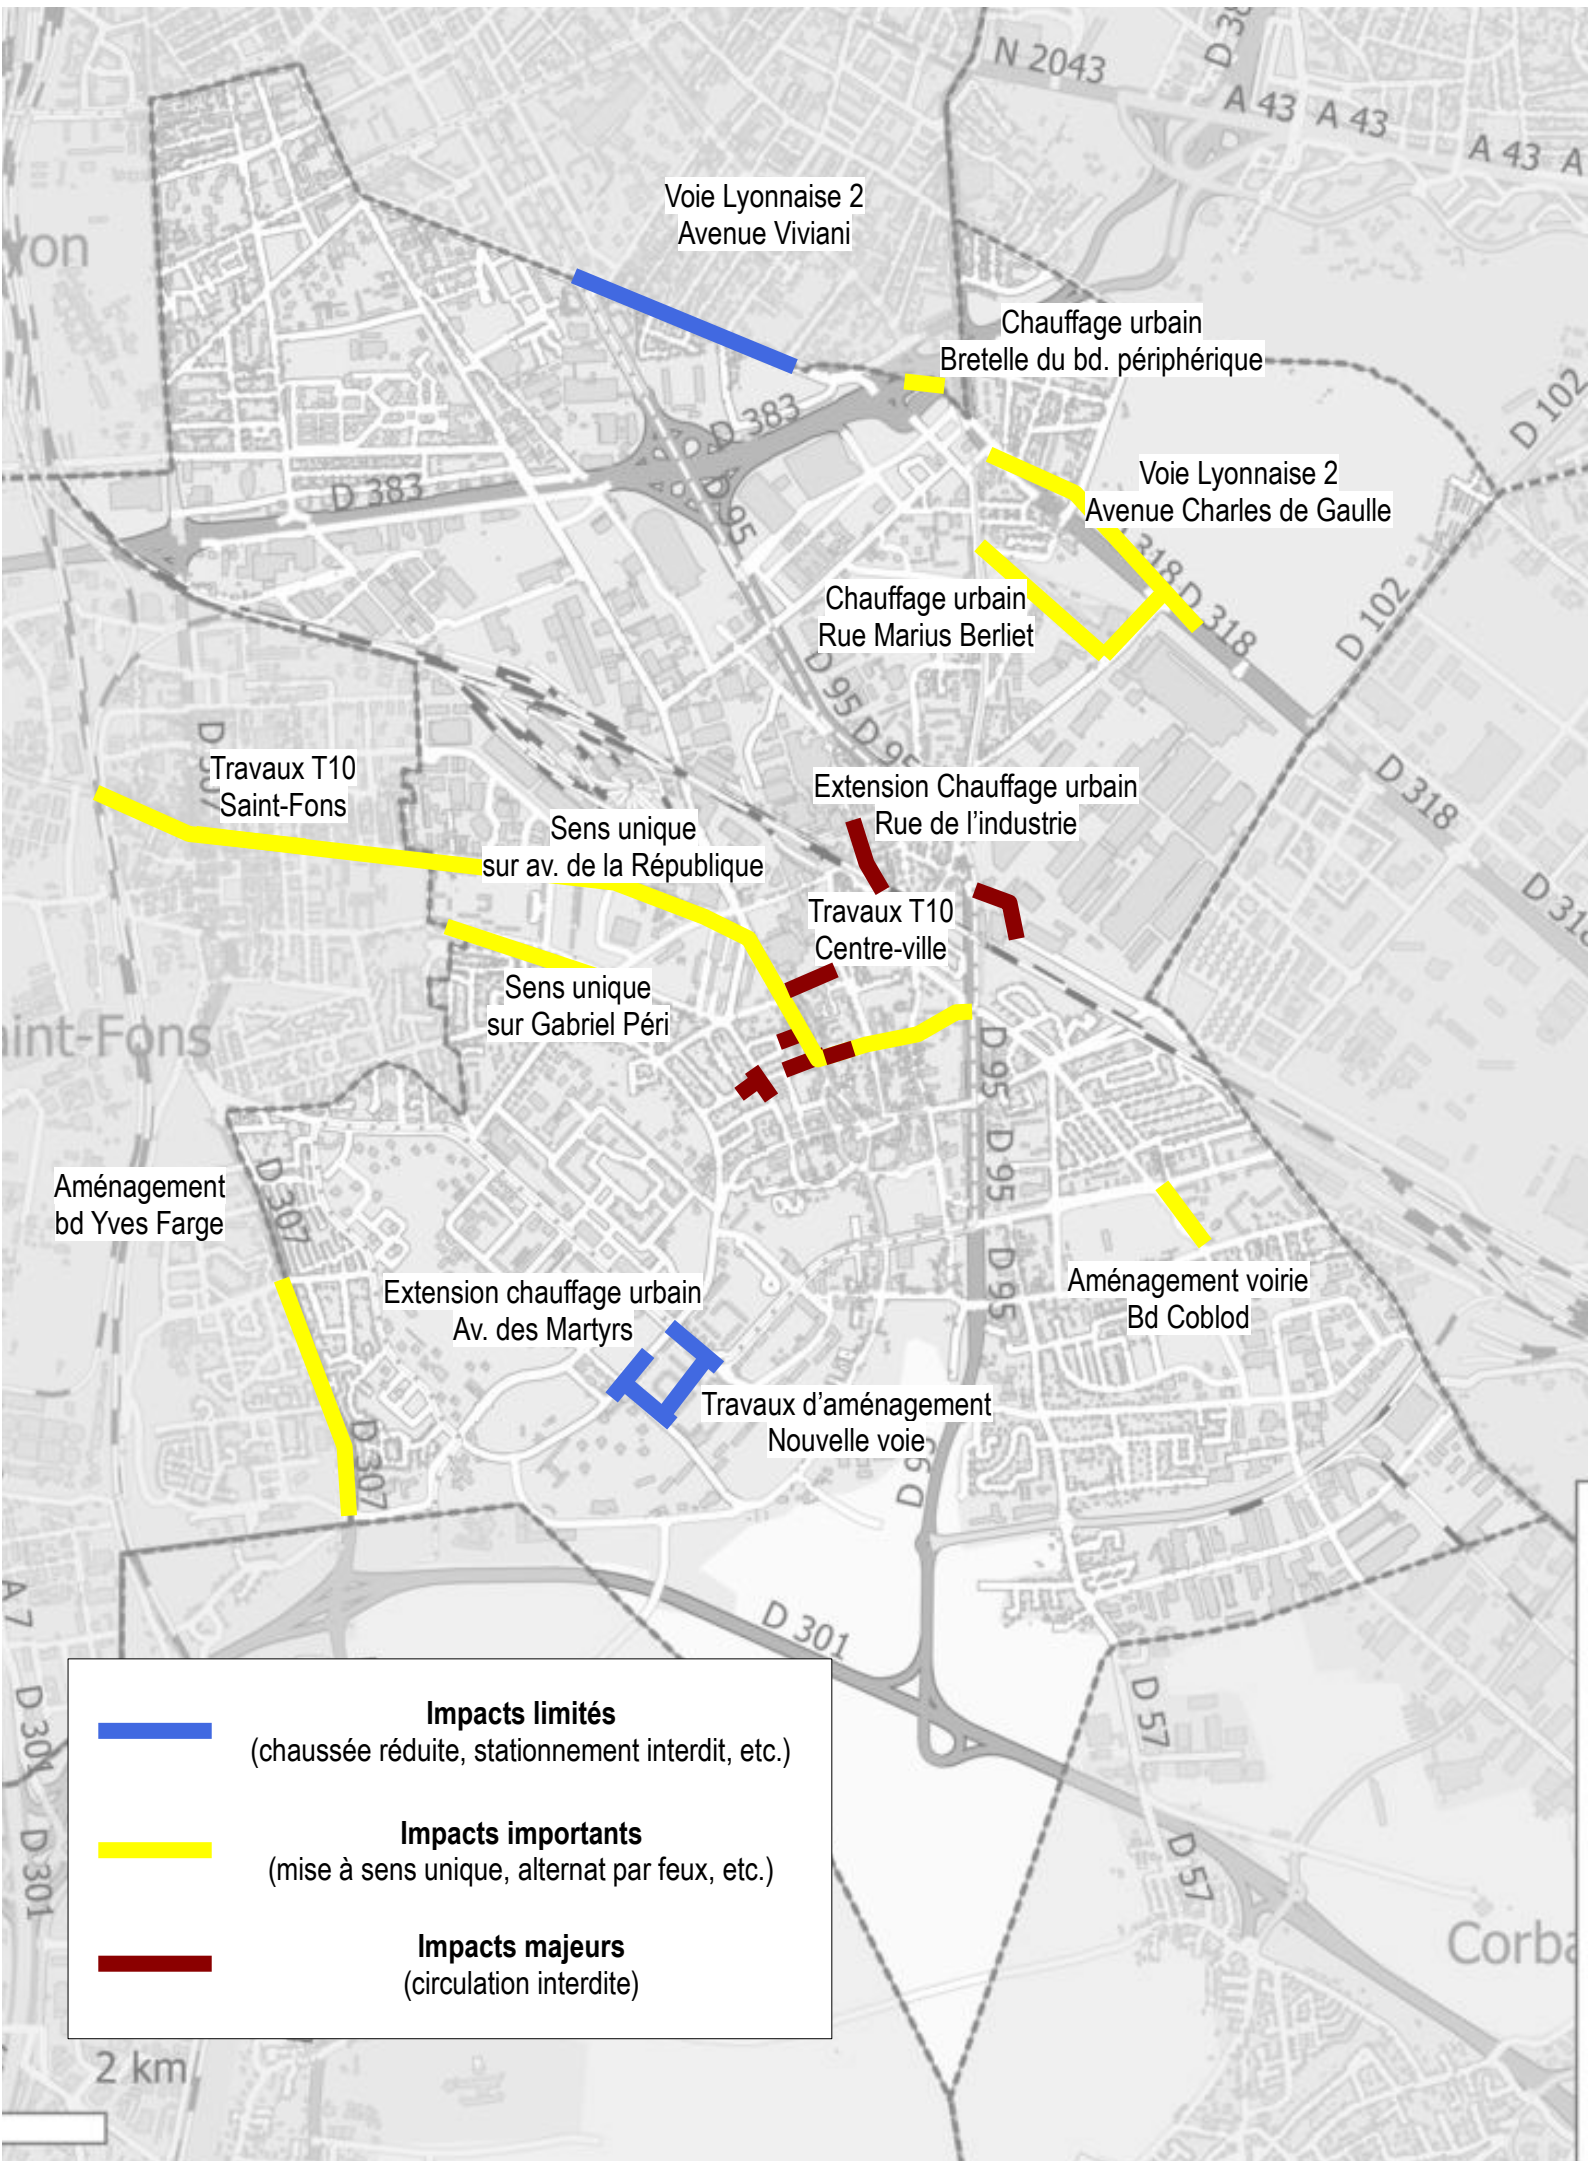

Travaux Vénissieux – mai 2025

	Impacts limités (chaussée réduite, stationnement interdit, etc.)
	Impacts importants (mise à sens unique, alternat par feux, etc.)
	Impacts majeurs (circulation interdite)

2 km

Travaux Vénissieux – juin 2025

	Impacts limités (chaussée réduite, stationnement interdit, etc.)
	Impacts importants (mise à sens unique, alternat par feux, etc.)
	Impacts majeurs (circulation interdite)

2 km

Travaux Vénissieux – juillet 2025

Voie Lyonnaise 2
Avenue Viviani

Extension réseau électrique
Avenue Charles de Gaulle

Voie Lyonnaise 2
Avenue Charles de Gaulle

Chauffage urbain
Avenue Jules Guesde

Travaux T10
Saint-Fons

	Impacts limités (chaussée réduite, stationnement interdit, etc.)
	Impacts importants (mise à sens unique, alternat par feux, etc.)
	Impacts majeurs (circulation interdite)

2 km

Travaux Vénissieux – août 2025