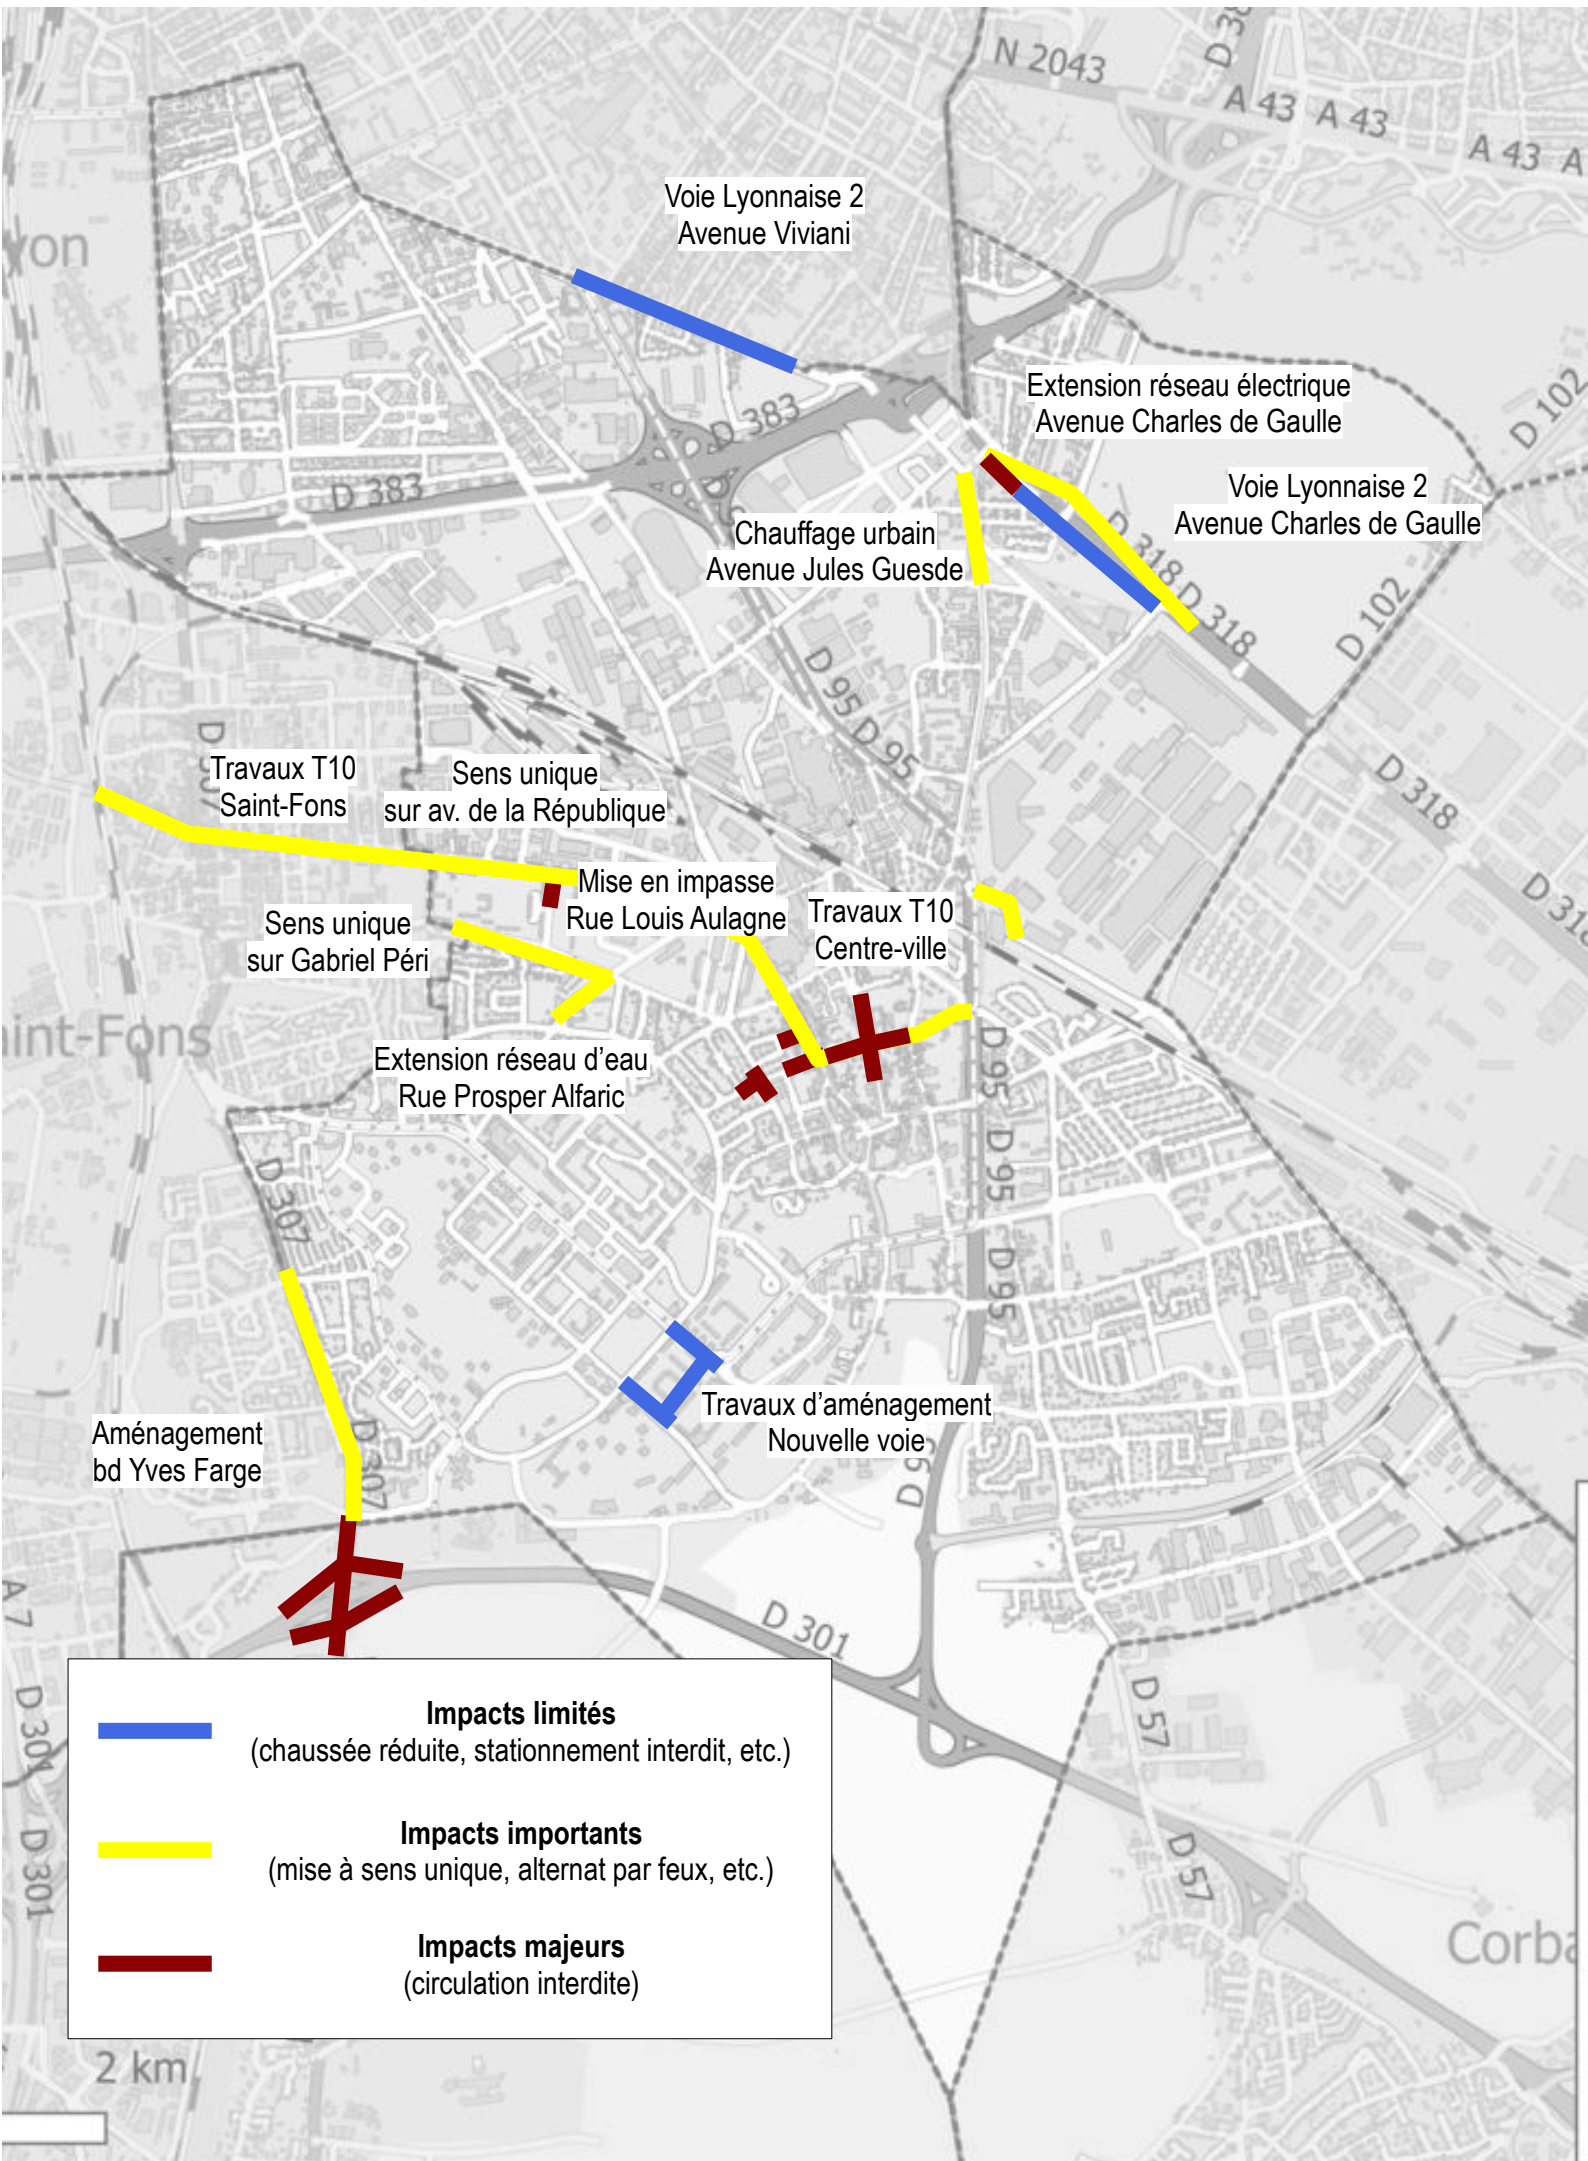

Travaux Vénissieux – mai 2025

	Impacts limités (chaussée réduite, stationnement interdit, etc.)
	Impacts importants (mise à sens unique, alternat par feux, etc.)
	Impacts majeurs (circulation interdite)

2 km

Travaux Vénissieux – juin 2025

	Impacts limités (chaussée réduite, stationnement interdit, etc.)
	Impacts importants (mise à sens unique, alternat par feux, etc.)
	Impacts majeurs (circulation interdite)

Sens unique
sur av. de la République

Sens unique
sur Gabriel Péri

Mise en impasse
Rue Louis Aulagne

Travaux T10
Centre-ville

Extension réseau d'eau
Rue Prosper Alfaric

Aménagement
bd Yves Farge

Travaux d'aménagement
Nouvelle voie

	Impacts limités (chaussée réduite, stationnement interdit, etc.)
	Impacts importants (mise à sens unique, alternat par feux, etc.)
	Impacts majeurs (circulation interdite)

2 km

Travaux Vénissieux – août 2025