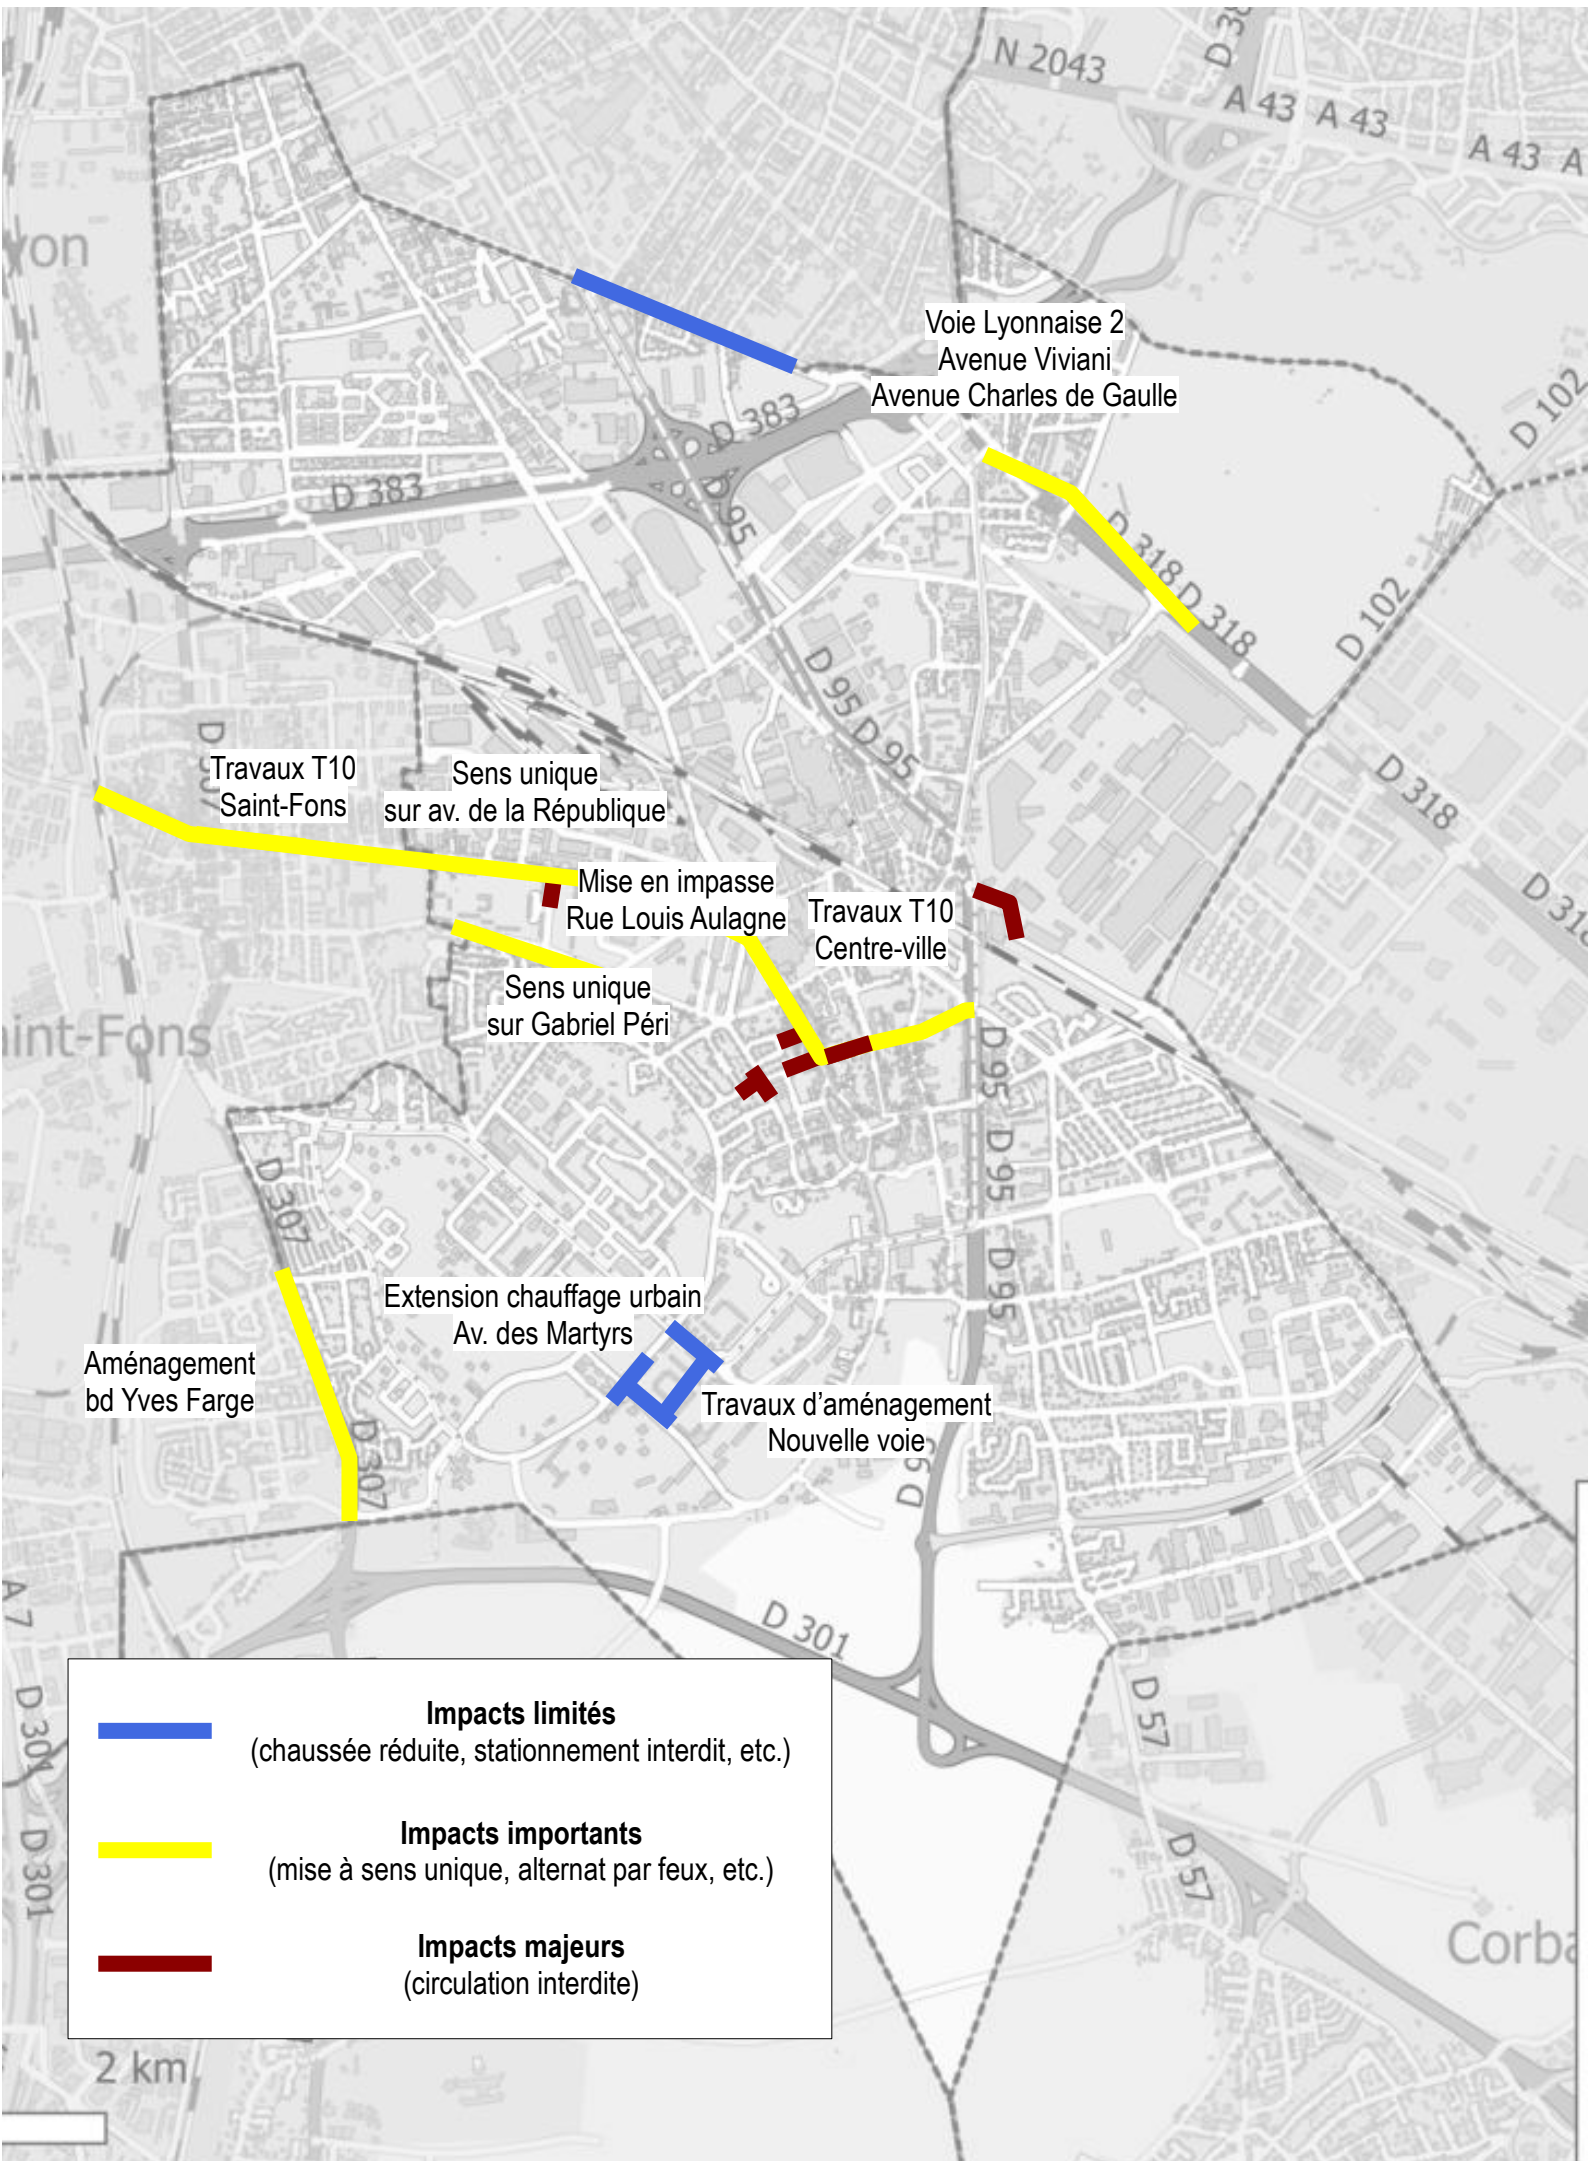

Travaux Vénissieux – mai 2025

	Impacts limités (chaussée réduite, stationnement interdit, etc.)
	Impacts importants (mise à sens unique, alternat par feux, etc.)
	Impacts majeurs (circulation interdite)

2 km

Travaux Vénissieux – juin 2025

	Impacts limités (chaussée réduite, stationnement interdit, etc.)
	Impacts importants (mise à sens unique, alternat par feux, etc.)
	Impacts majeurs (circulation interdite)

2 km

Travaux Vénissieux – juillet 2025

Voie Lyonnaise 2
Avenue Viviani

Extension réseau électrique
Avenue Charles de Gaulle

Voie Lyonnaise 2
Avenue Charles de Gaulle

Chauffage urbain
Avenue Jules Guesde

Travaux T10
Saint-Fons

	Impacts limités (chaussée réduite, stationnement interdit, etc.)
	Impacts importants (mise à sens unique, alternat par feux, etc.)
	Impacts majeurs (circulation interdite)

2 km

Travaux Vénissieux – août 2025