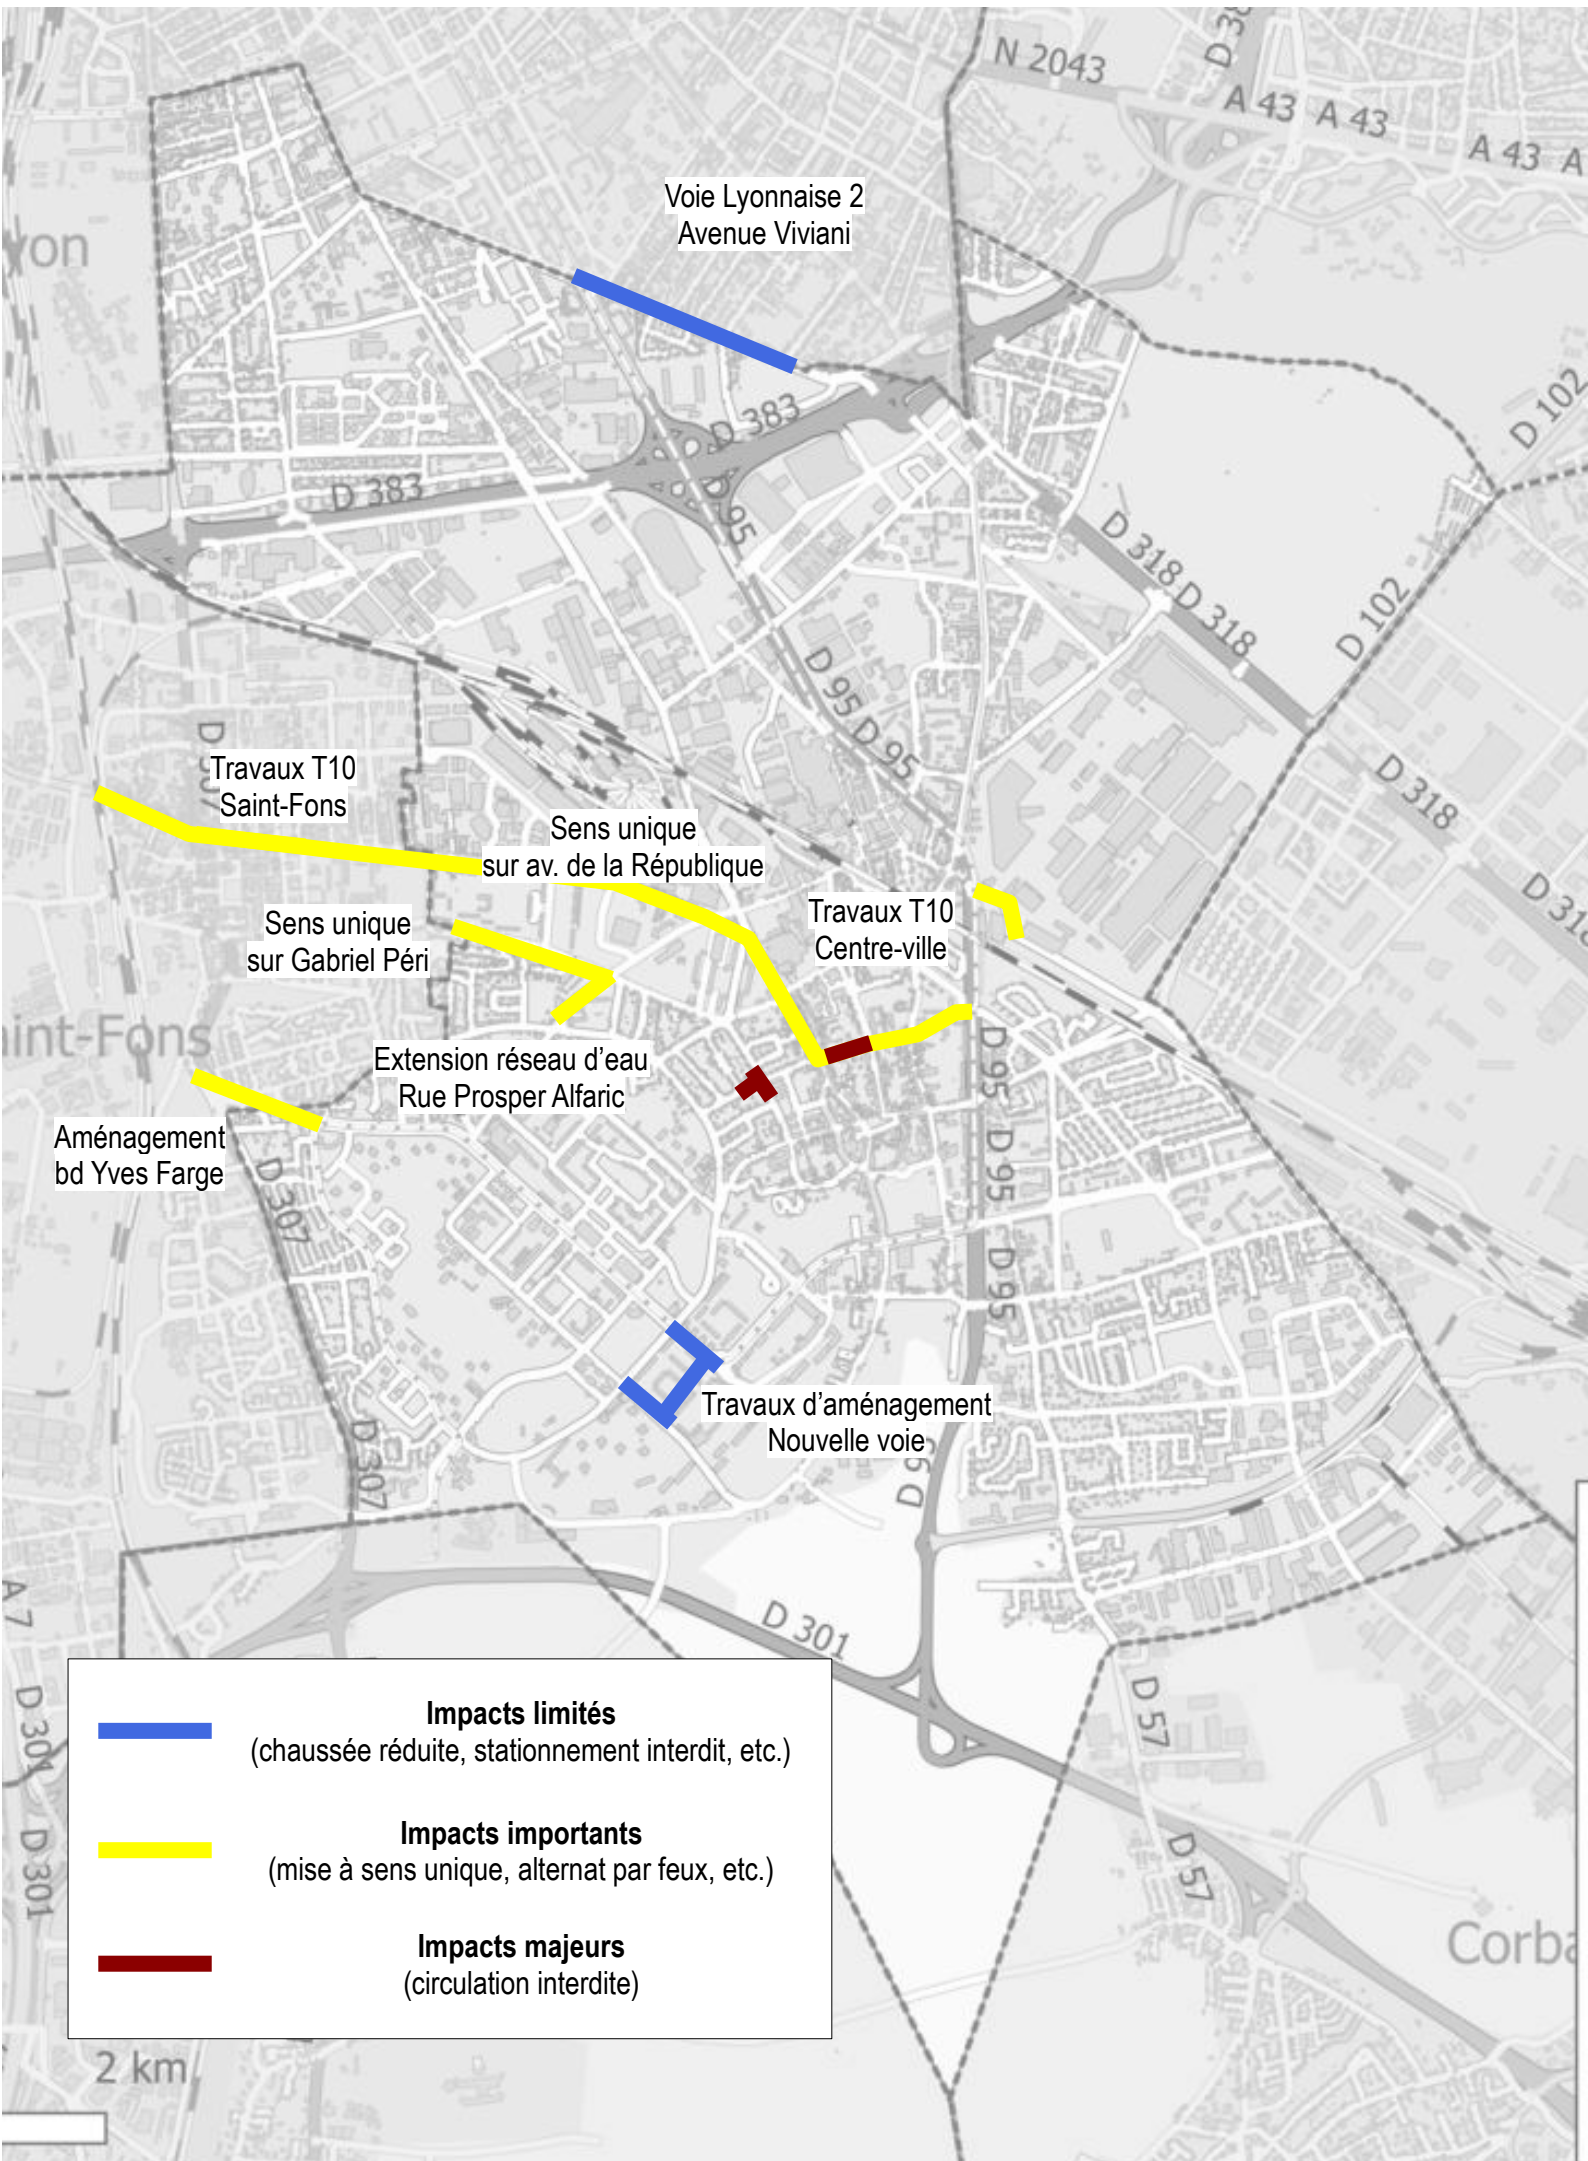

	Impacts limités (chaussée réduite, stationnement interdit, etc.)
	Impacts importants (mise à sens unique, alternat par feux, etc.)
	Impacts majeurs (circulation interdite)

2 km

Travaux Vénissieux – août 2025

Voie Lyonnaise 2
Avenue Viviani

Extension réseau électrique
Avenue Charles de Gaulle

Voie Lyonnaise 2
Avenue Charles de Gaulle

Chauffage urbain
Avenue Jules Guesde

Travaux T10
Saint-Fons

Sens unique
sur av. de la République

Sens unique
sur Gabriel Péri

Mise en impasse
Rue Louis Aulagne

Travaux T10
Centre-ville

Extension réseau d'eau
Rue Prosper Alfaric

Aménagement
bd Yves Farge

Travaux d'aménagement
Nouvelle voie

Impacts limités
(chaussée réduite, stationnement interdit, etc.)

Impacts importants
(mise à sens unique, alternat par feux, etc.)

Impacts majeurs
(circulation interdite)

2 km

Travaux Vénissieux – septembre 2025

	Impacts limités (chaussée réduite, stationnement interdit, etc.)
	Impacts importants (mise à sens unique, alternat par feux, etc.)
	Impacts majeurs (circulation interdite)