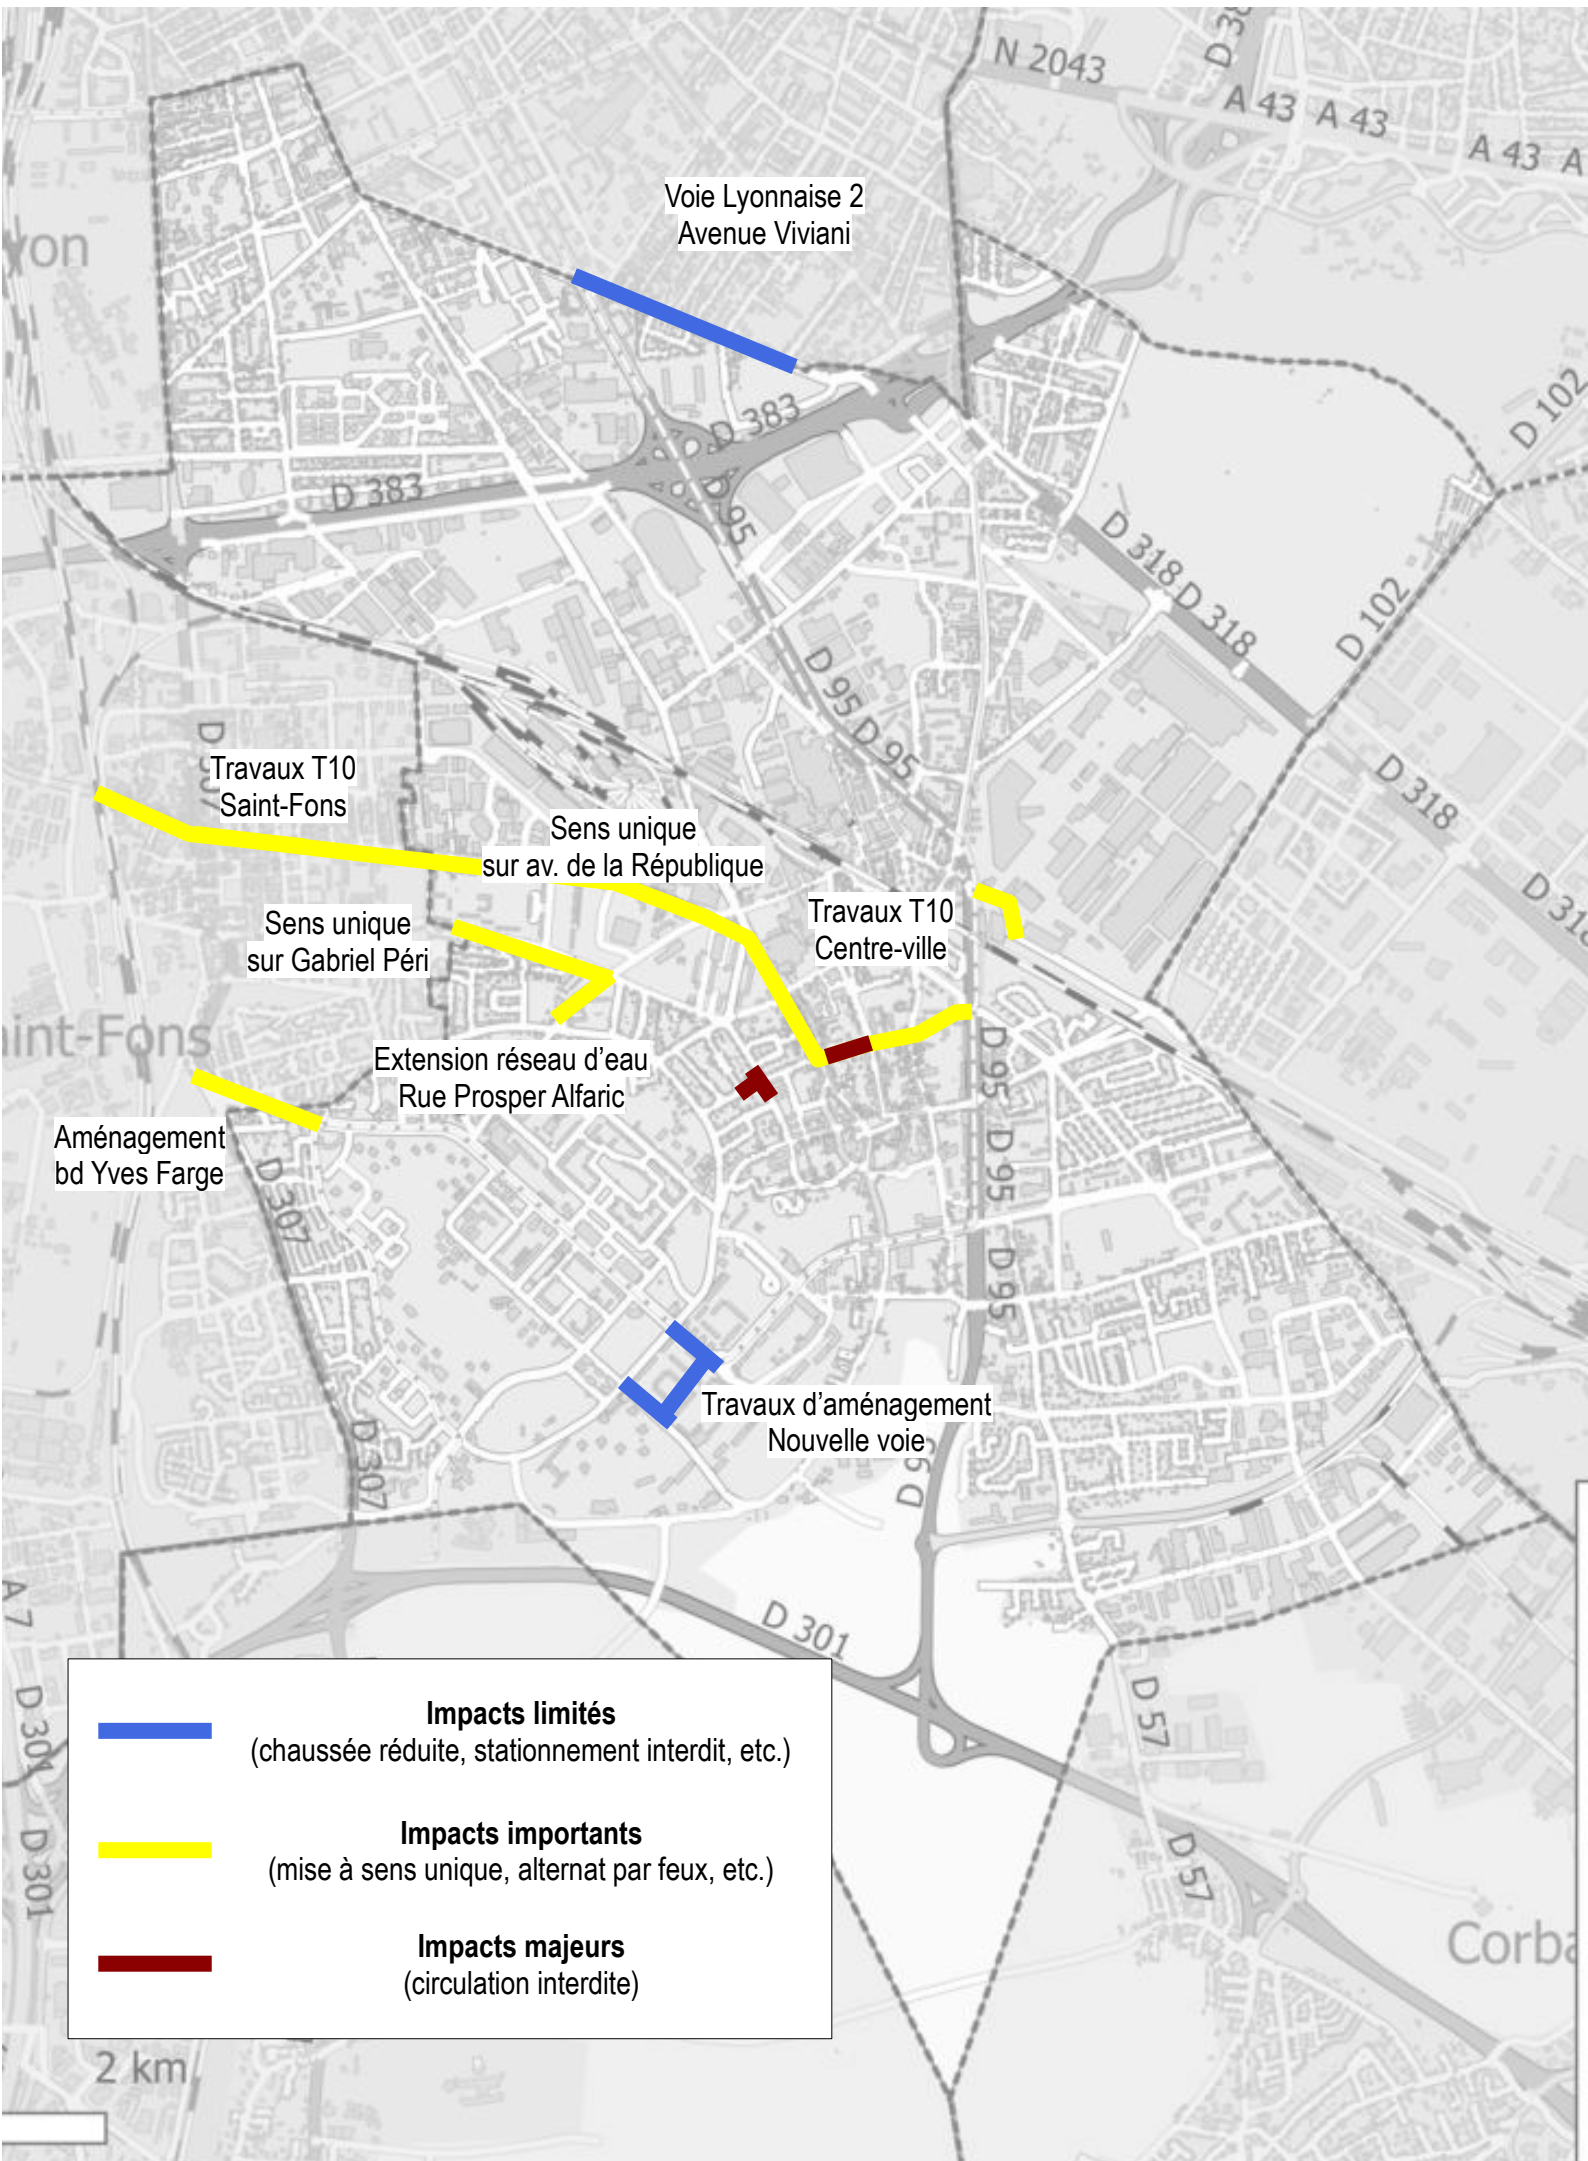

Travaux Vénissieux – octobre 2025

Voie Lyonnaise 2
Avenue Viviani

Travaux T10
Saint-Fons

Sens unique
sur av. de la République

Sens unique
sur Gabriel Péri

Travaux T10
Centre-ville

Extension réseau d'eau
Rue Prosper Alfaric

Aménagement
bd Yves Farge

Travaux d'aménagement
Nouvelle voie

Impacts limités

(chaussée réduite, stationnement interdit, etc.)

Impacts importants

(mise à sens unique, alternat par feux, etc.)

Impacts majeurs

(circulation interdite)

2 km