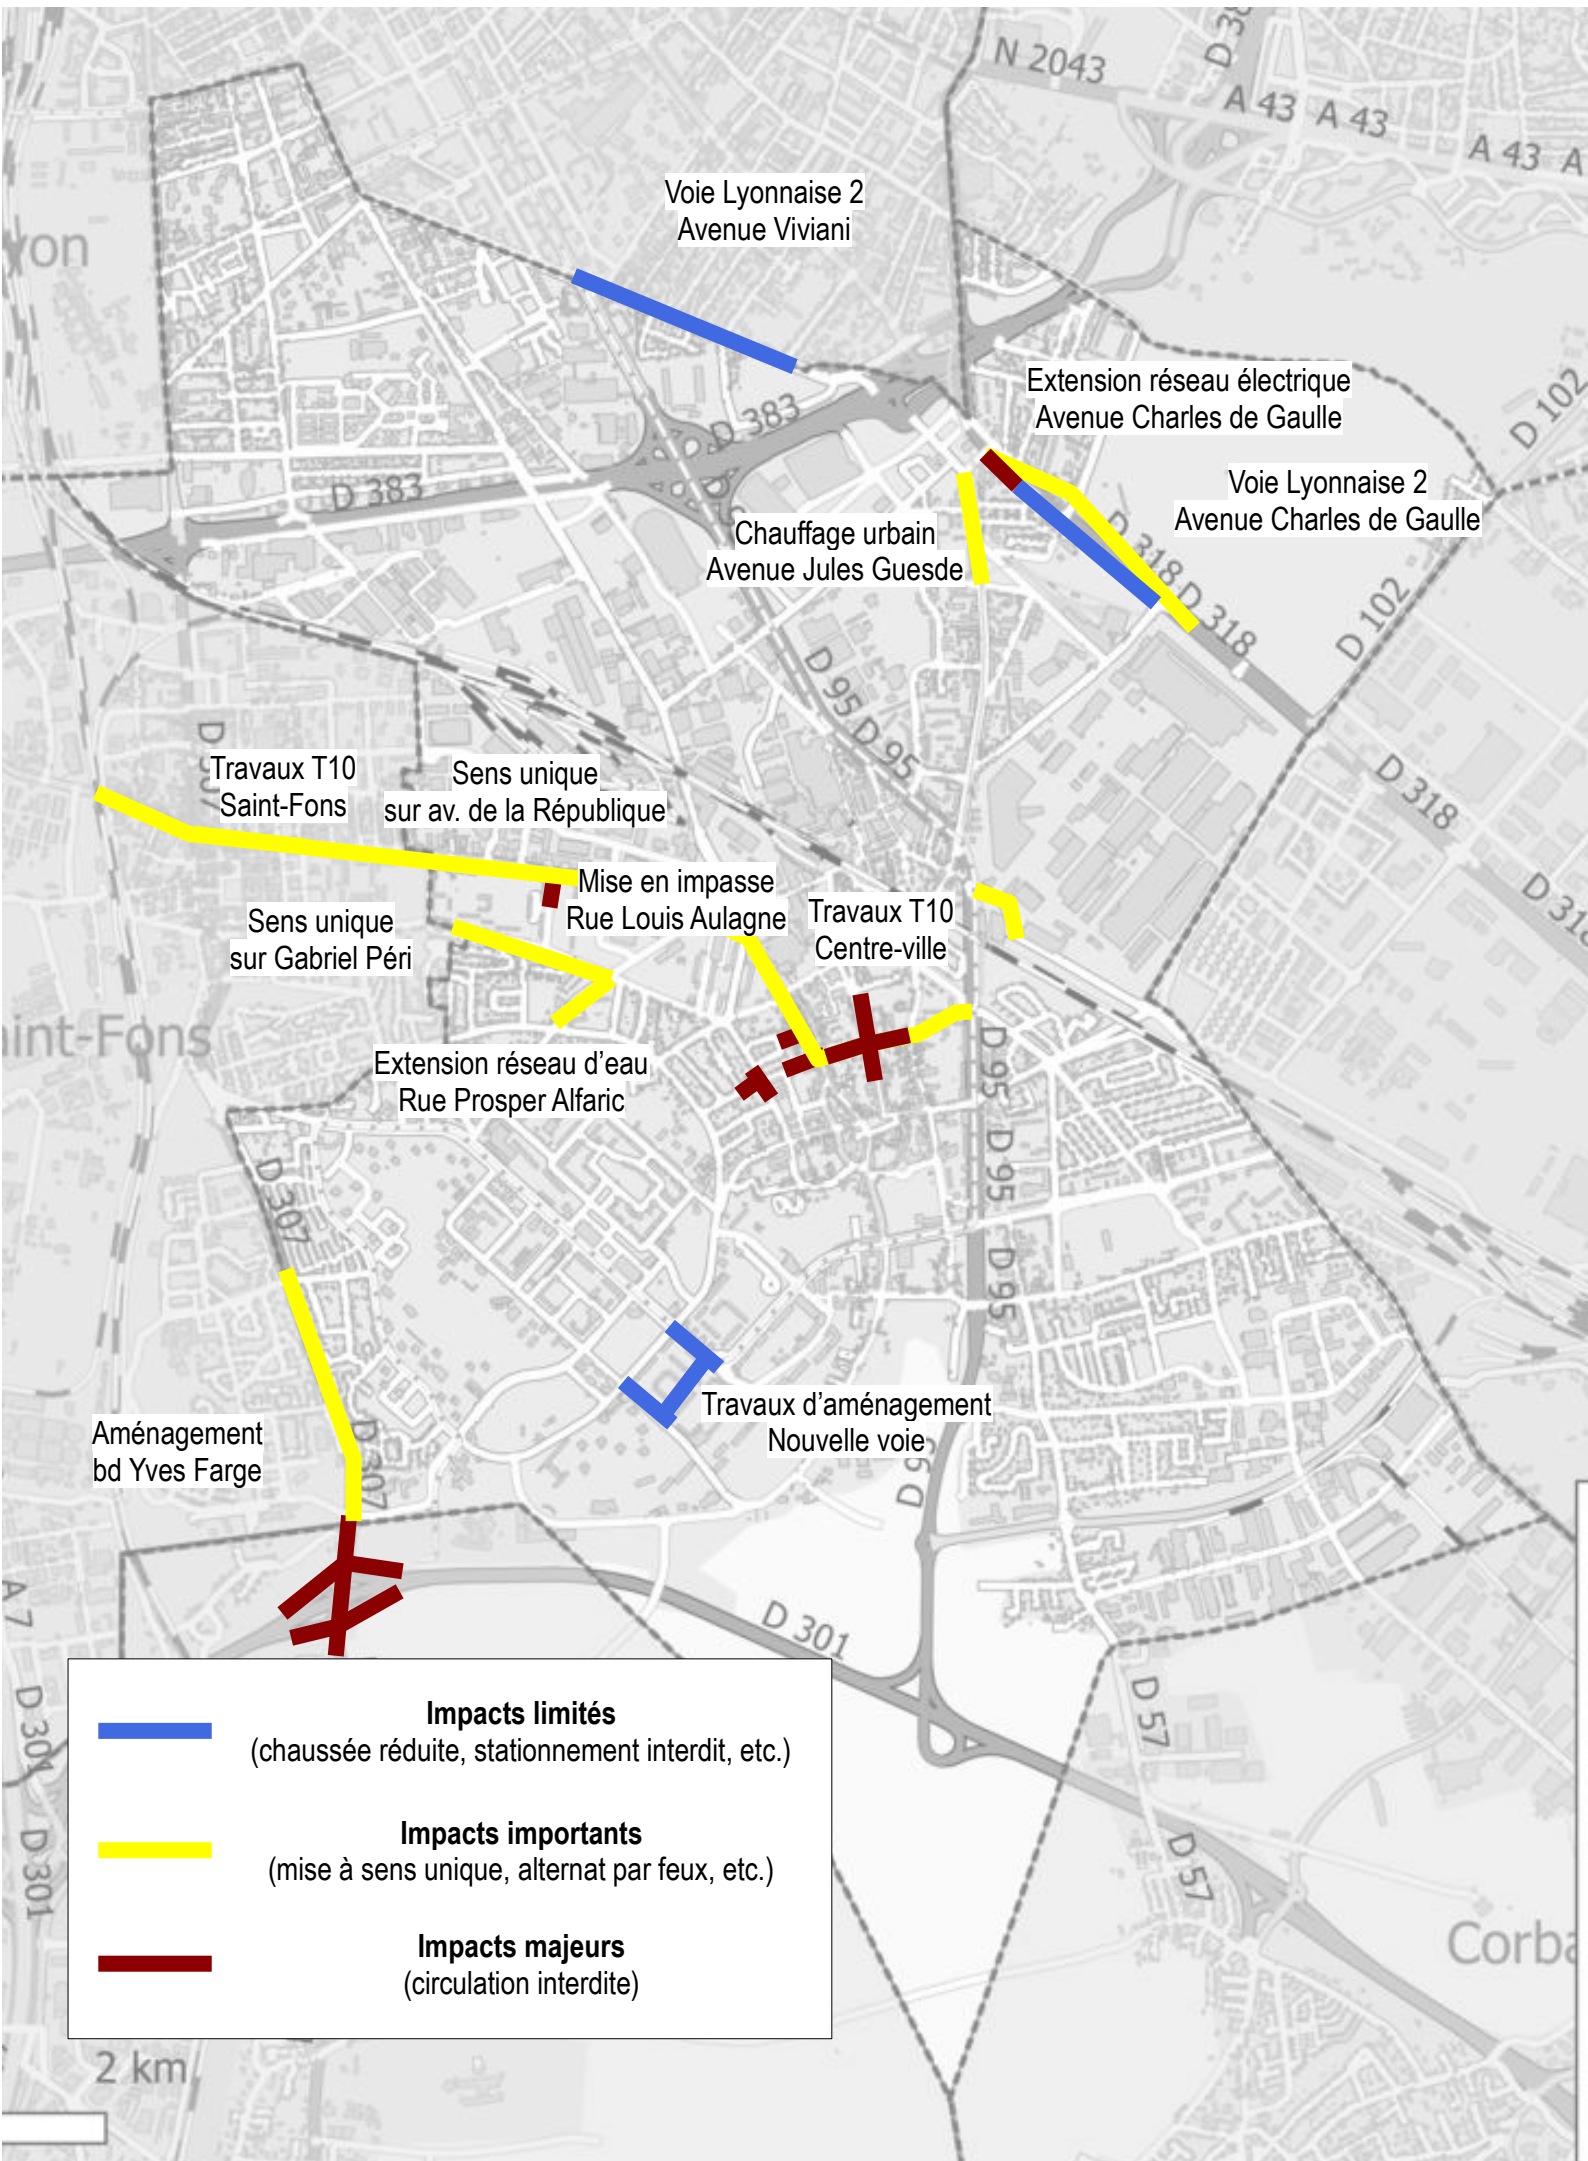

Travaux Vénissieux – mai 2025

	Impacts limités (chaussée réduite, stationnement interdit, etc.)
	Impacts importants (mise à sens unique, alternat par feux, etc.)
	Impacts majeurs (circulation interdite)

2 km

Travaux Vénissieux – juin 2025

	Impacts limités (chaussée réduite, stationnement interdit, etc.)
	Impacts importants (mise à sens unique, alternat par feux, etc.)
	Impacts majeurs (circulation interdite)

2 km

Travaux Vénissieux – juillet 2025

Voie Lyonnaise 2
Avenue Viviani

Extension réseau électrique
Avenue Charles de Gaulle

Voie Lyonnaise 2
Avenue Charles de Gaulle

Chauffage urbain
Avenue Jules Guesde

Travaux T10
Saint-Fons

	Impacts limités (chaussée réduite, stationnement interdit, etc.)
	Impacts importants (mise à sens unique, alternat par feux, etc.)
	Impacts majeurs (circulation interdite)

2 km

Travaux Vénissieux – août 2025