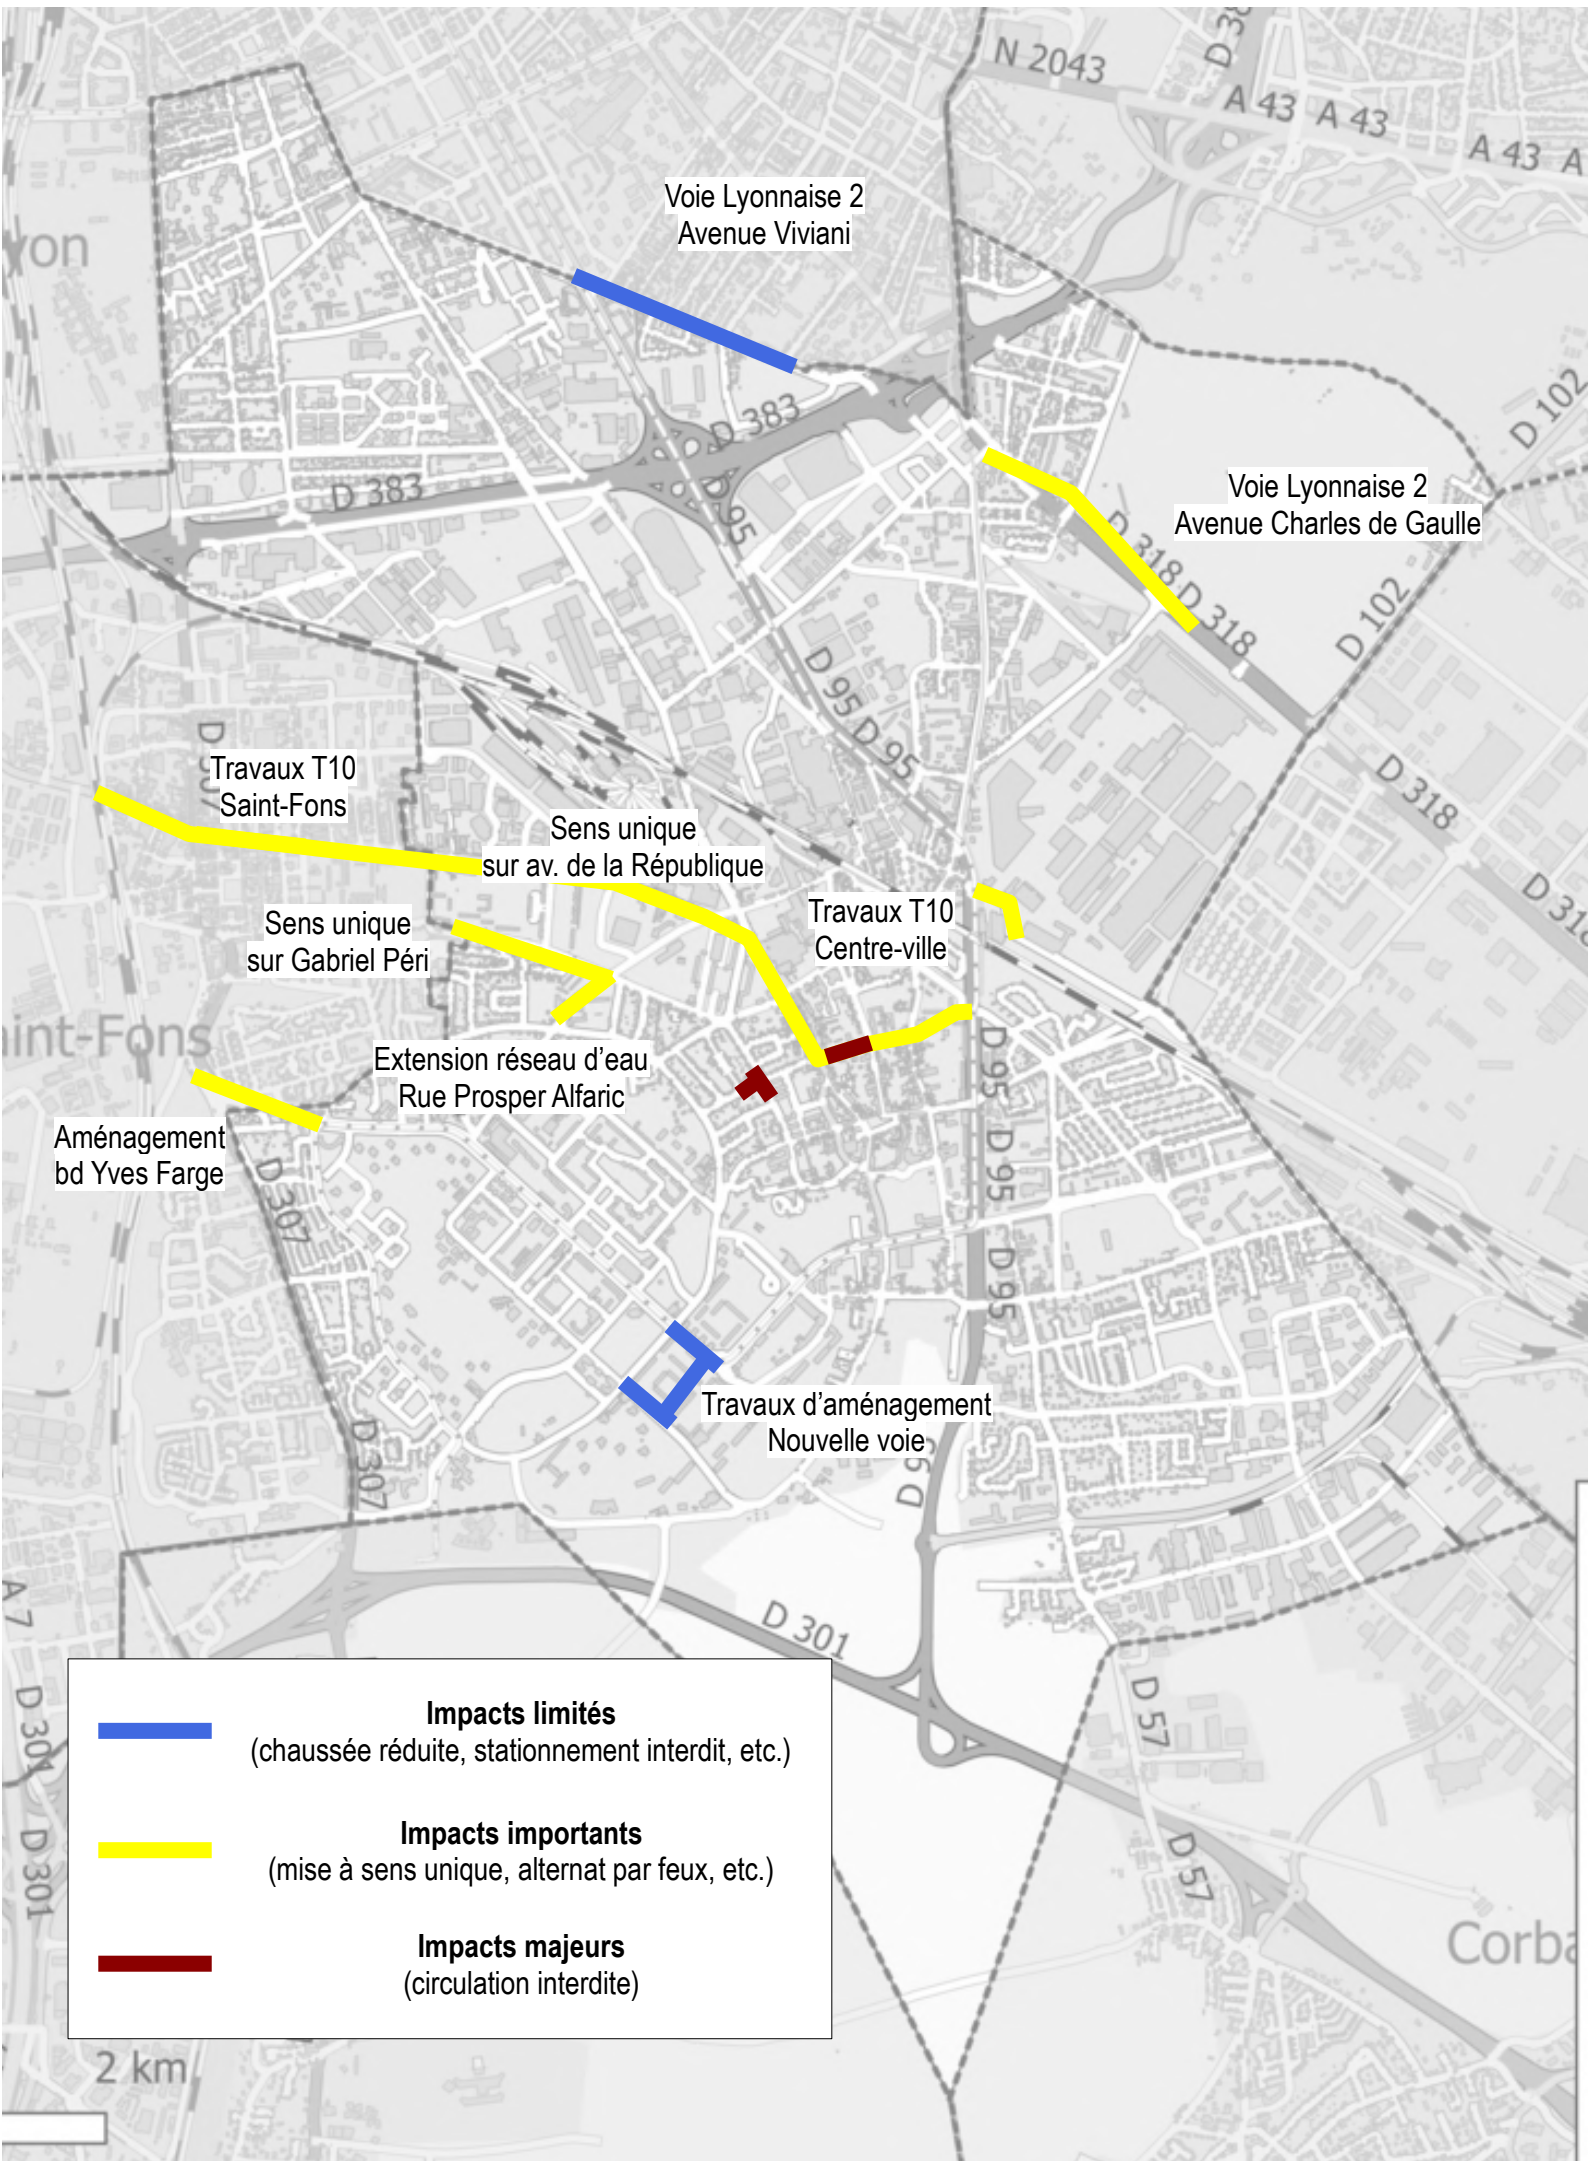

Travaux Vénissieux – septembre 2025

	Impacts limités (chaussée réduite, stationnement interdit, etc.)
	Impacts importants (mise à sens unique, alternat par feux, etc.)
	Impacts majeurs (circulation interdite)

2 km