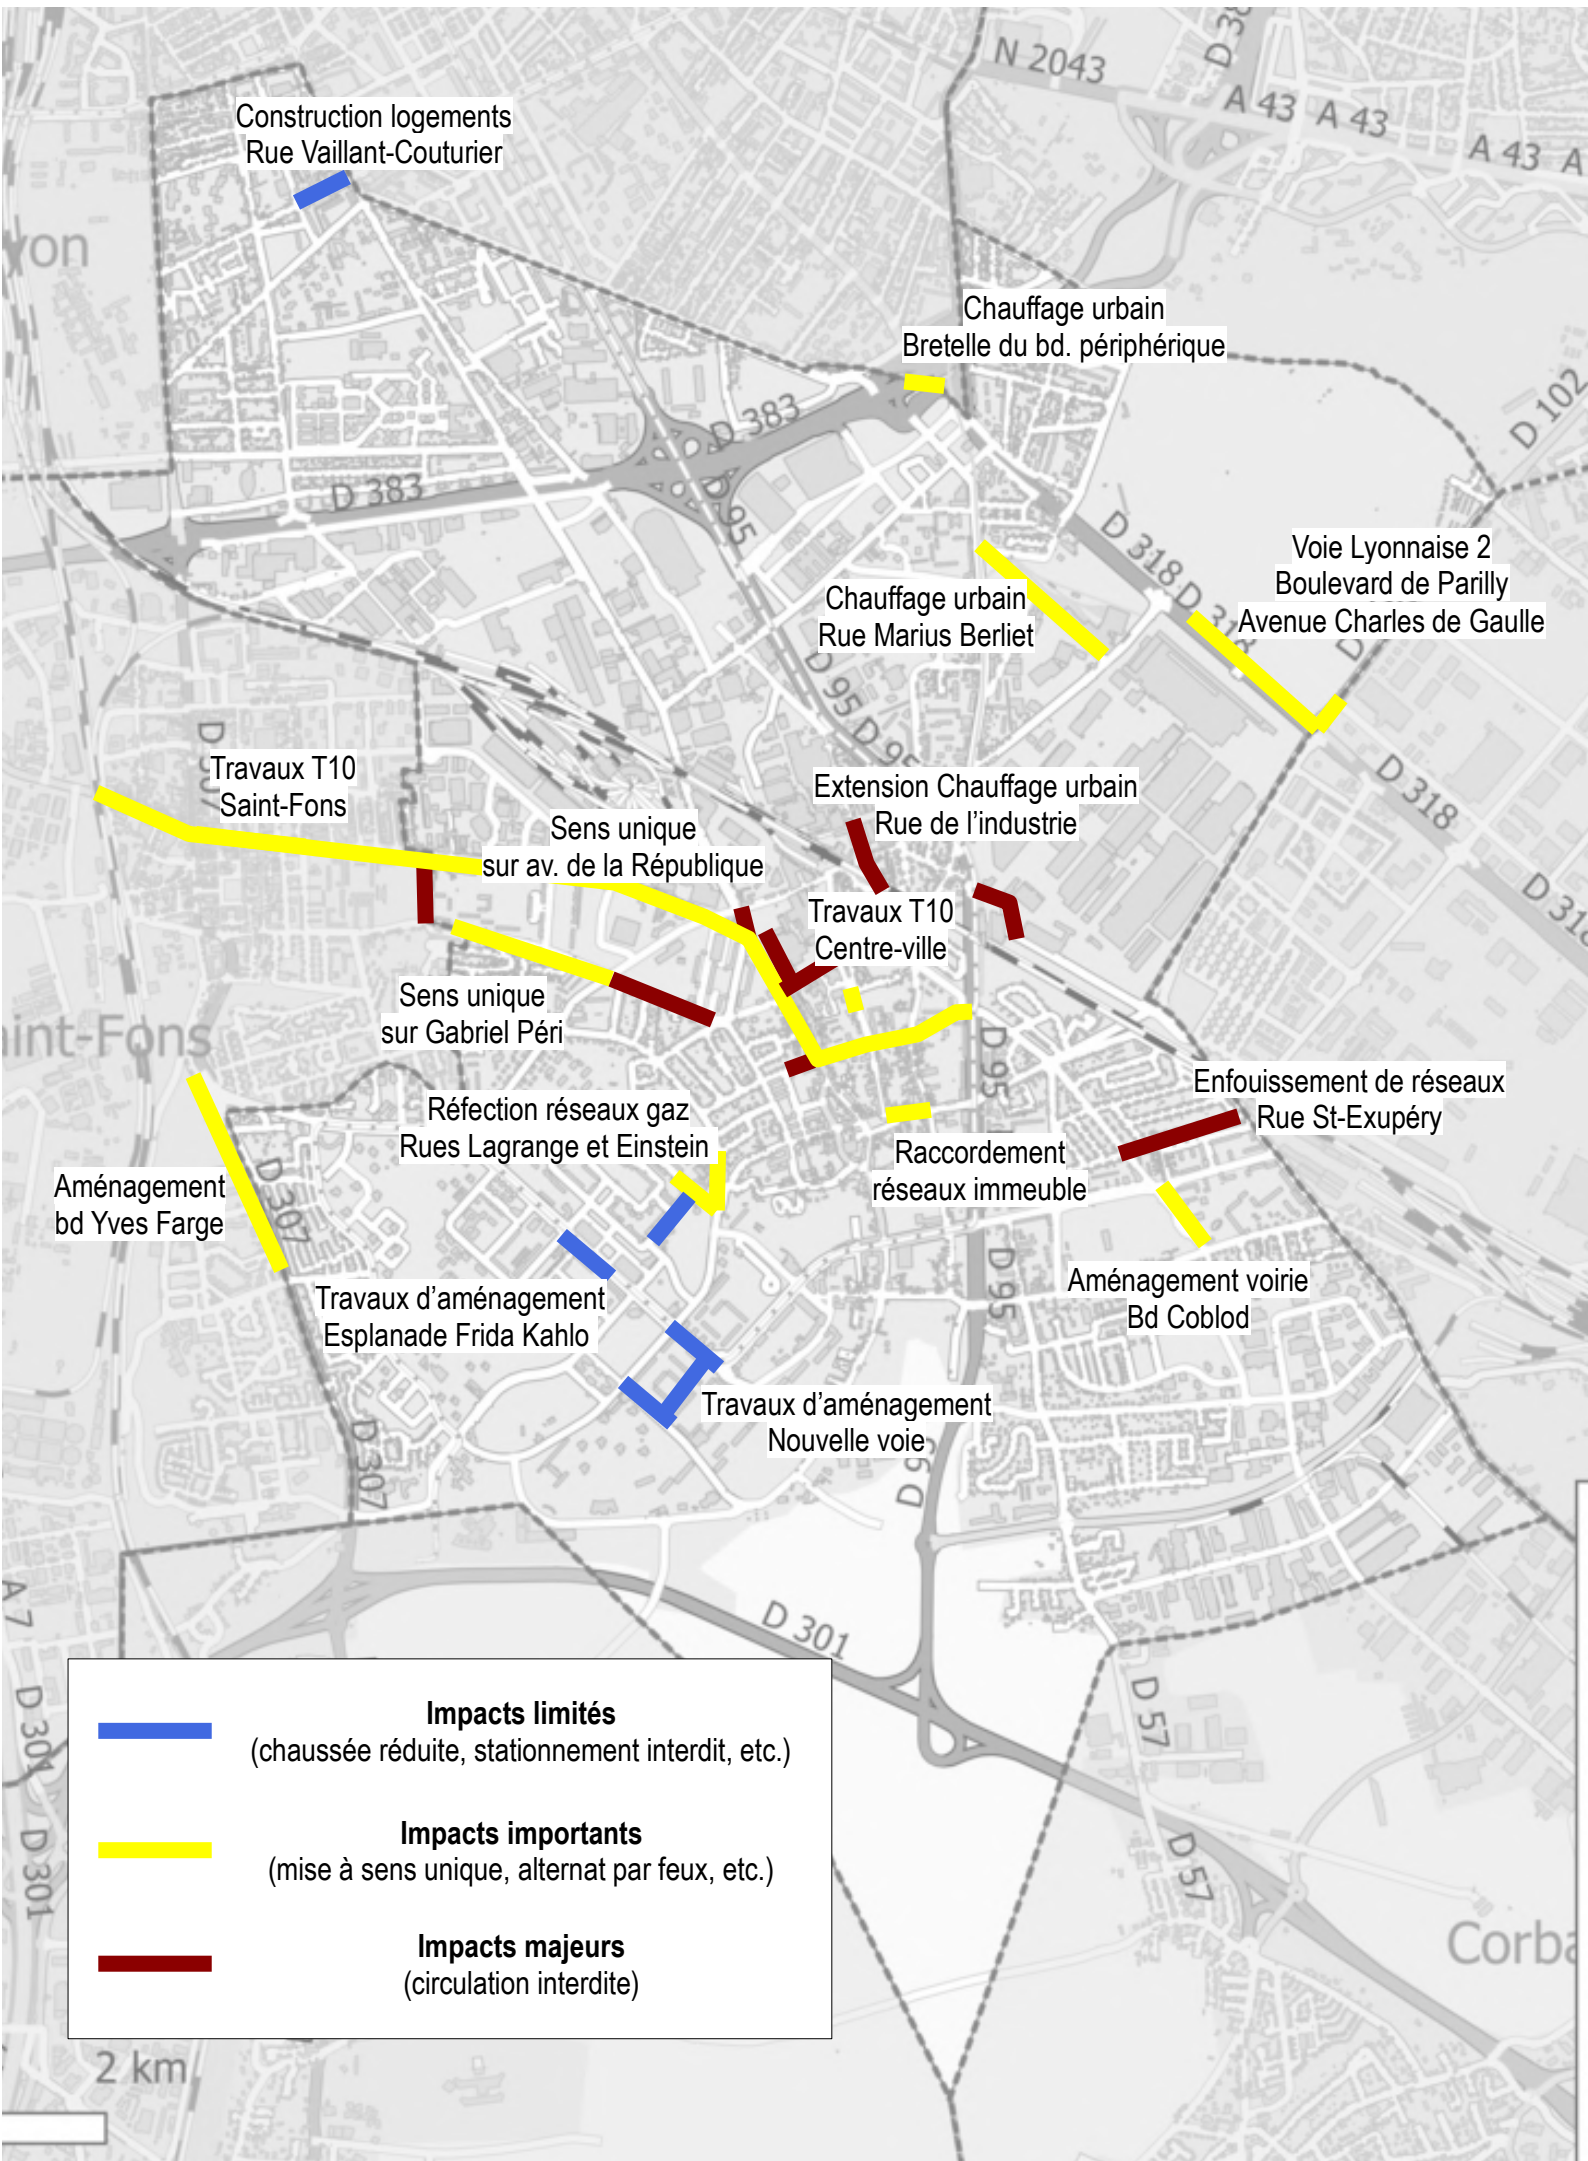

# Travaux Vénissieux – avril 2025

	<b>Impacts limités</b> (chaussée réduite, stationnement interdit, etc.)
	<b>Impacts importants</b> (mise à sens unique, alternat par feux, etc.)
	<b>Impacts majeurs</b> (circulation interdite)

# Travaux Vénissieux – mai 2025

	<b>Impacts limités</b> (chaussée réduite, stationnement interdit, etc.)
	<b>Impacts importants</b> (mise à sens unique, alternat par feux, etc.)
	<b>Impacts majeurs</b> (circulation interdite)

# Travaux Vénissieux – juin 2025

	<b>Impacts limités</b> (chaussée réduite, stationnement interdit, etc.)
	<b>Impacts importants</b> (mise à sens unique, alternat par feux, etc.)
	<b>Impacts majeurs</b> (circulation interdite)