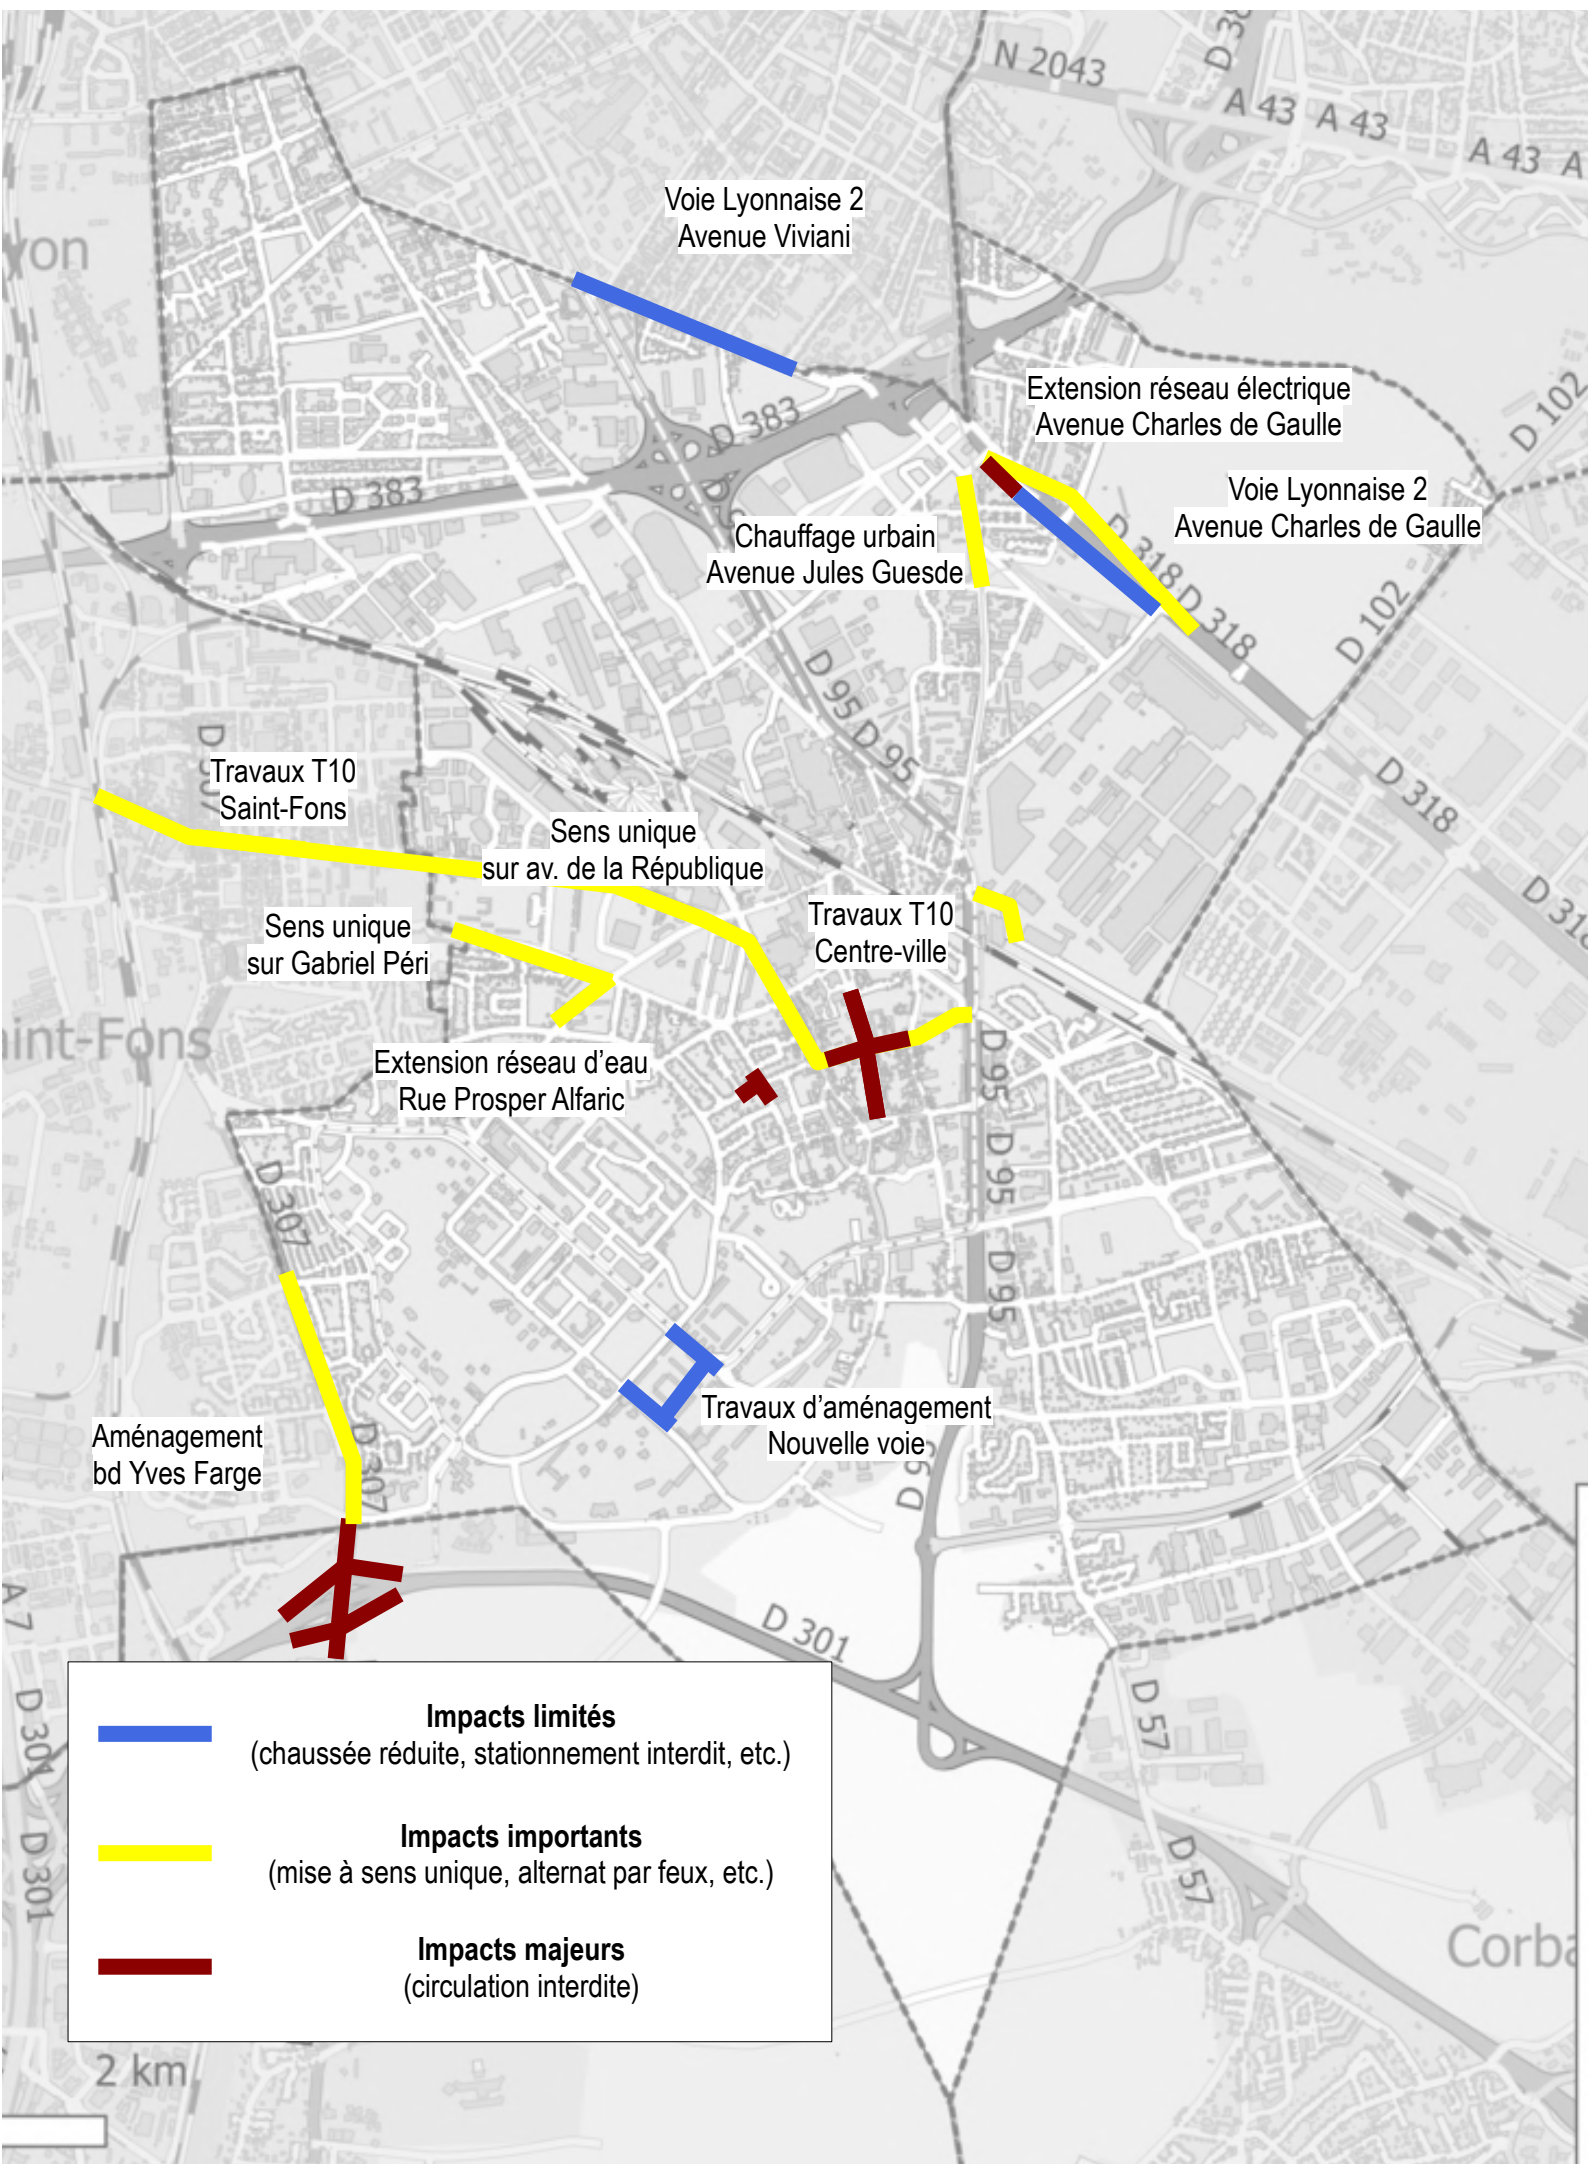

Travaux Vénissieux – août 2025