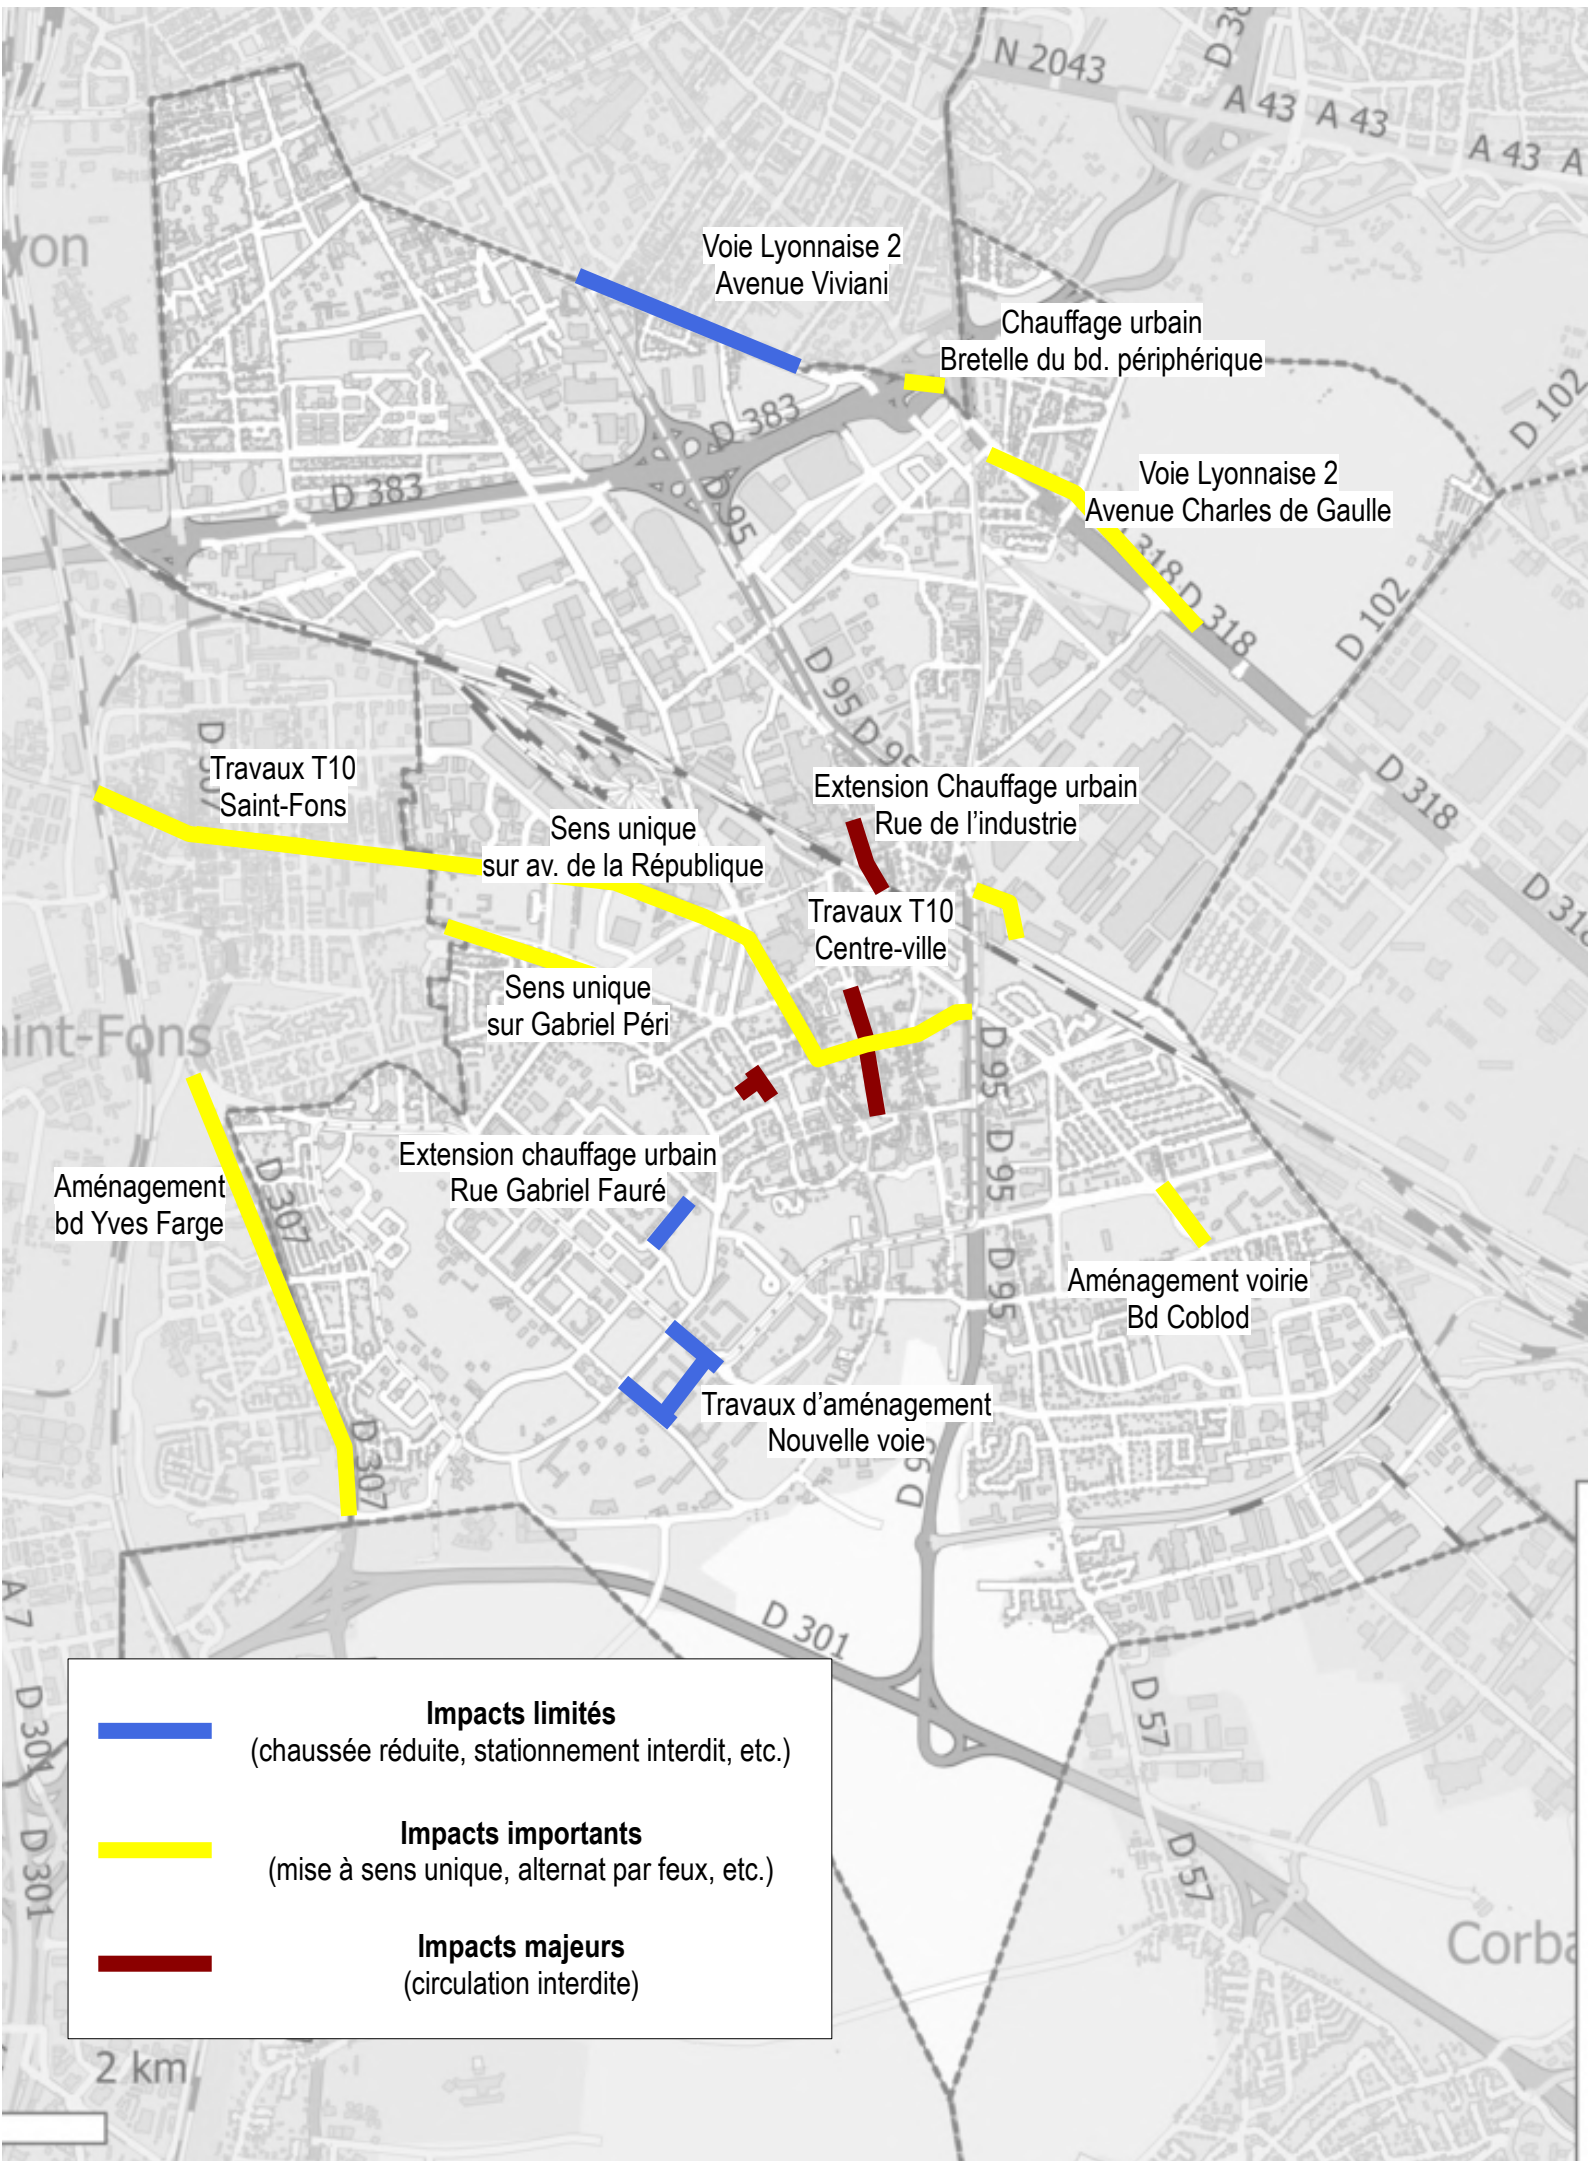

# Travaux Vénissieux – avril 2025

	<b>Impacts limités</b> (chaussée réduite, stationnement interdit, etc.)
	<b>Impacts importants</b> (mise à sens unique, alternat par feux, etc.)
	<b>Impacts majeurs</b> (circulation interdite)

# Travaux Vénissieux – mai 2025

	<b>Impacts limités</b> (chaussée réduite, stationnement interdit, etc.)
	<b>Impacts importants</b> (mise à sens unique, alternat par feux, etc.)
	<b>Impacts majeurs</b> (circulation interdite)

# Travaux Vénissieux – juin 2025

	<b>Impacts limités</b> (chaussée réduite, stationnement interdit, etc.)
	<b>Impacts importants</b> (mise à sens unique, alternat par feux, etc.)
	<b>Impacts majeurs</b> (circulation interdite)