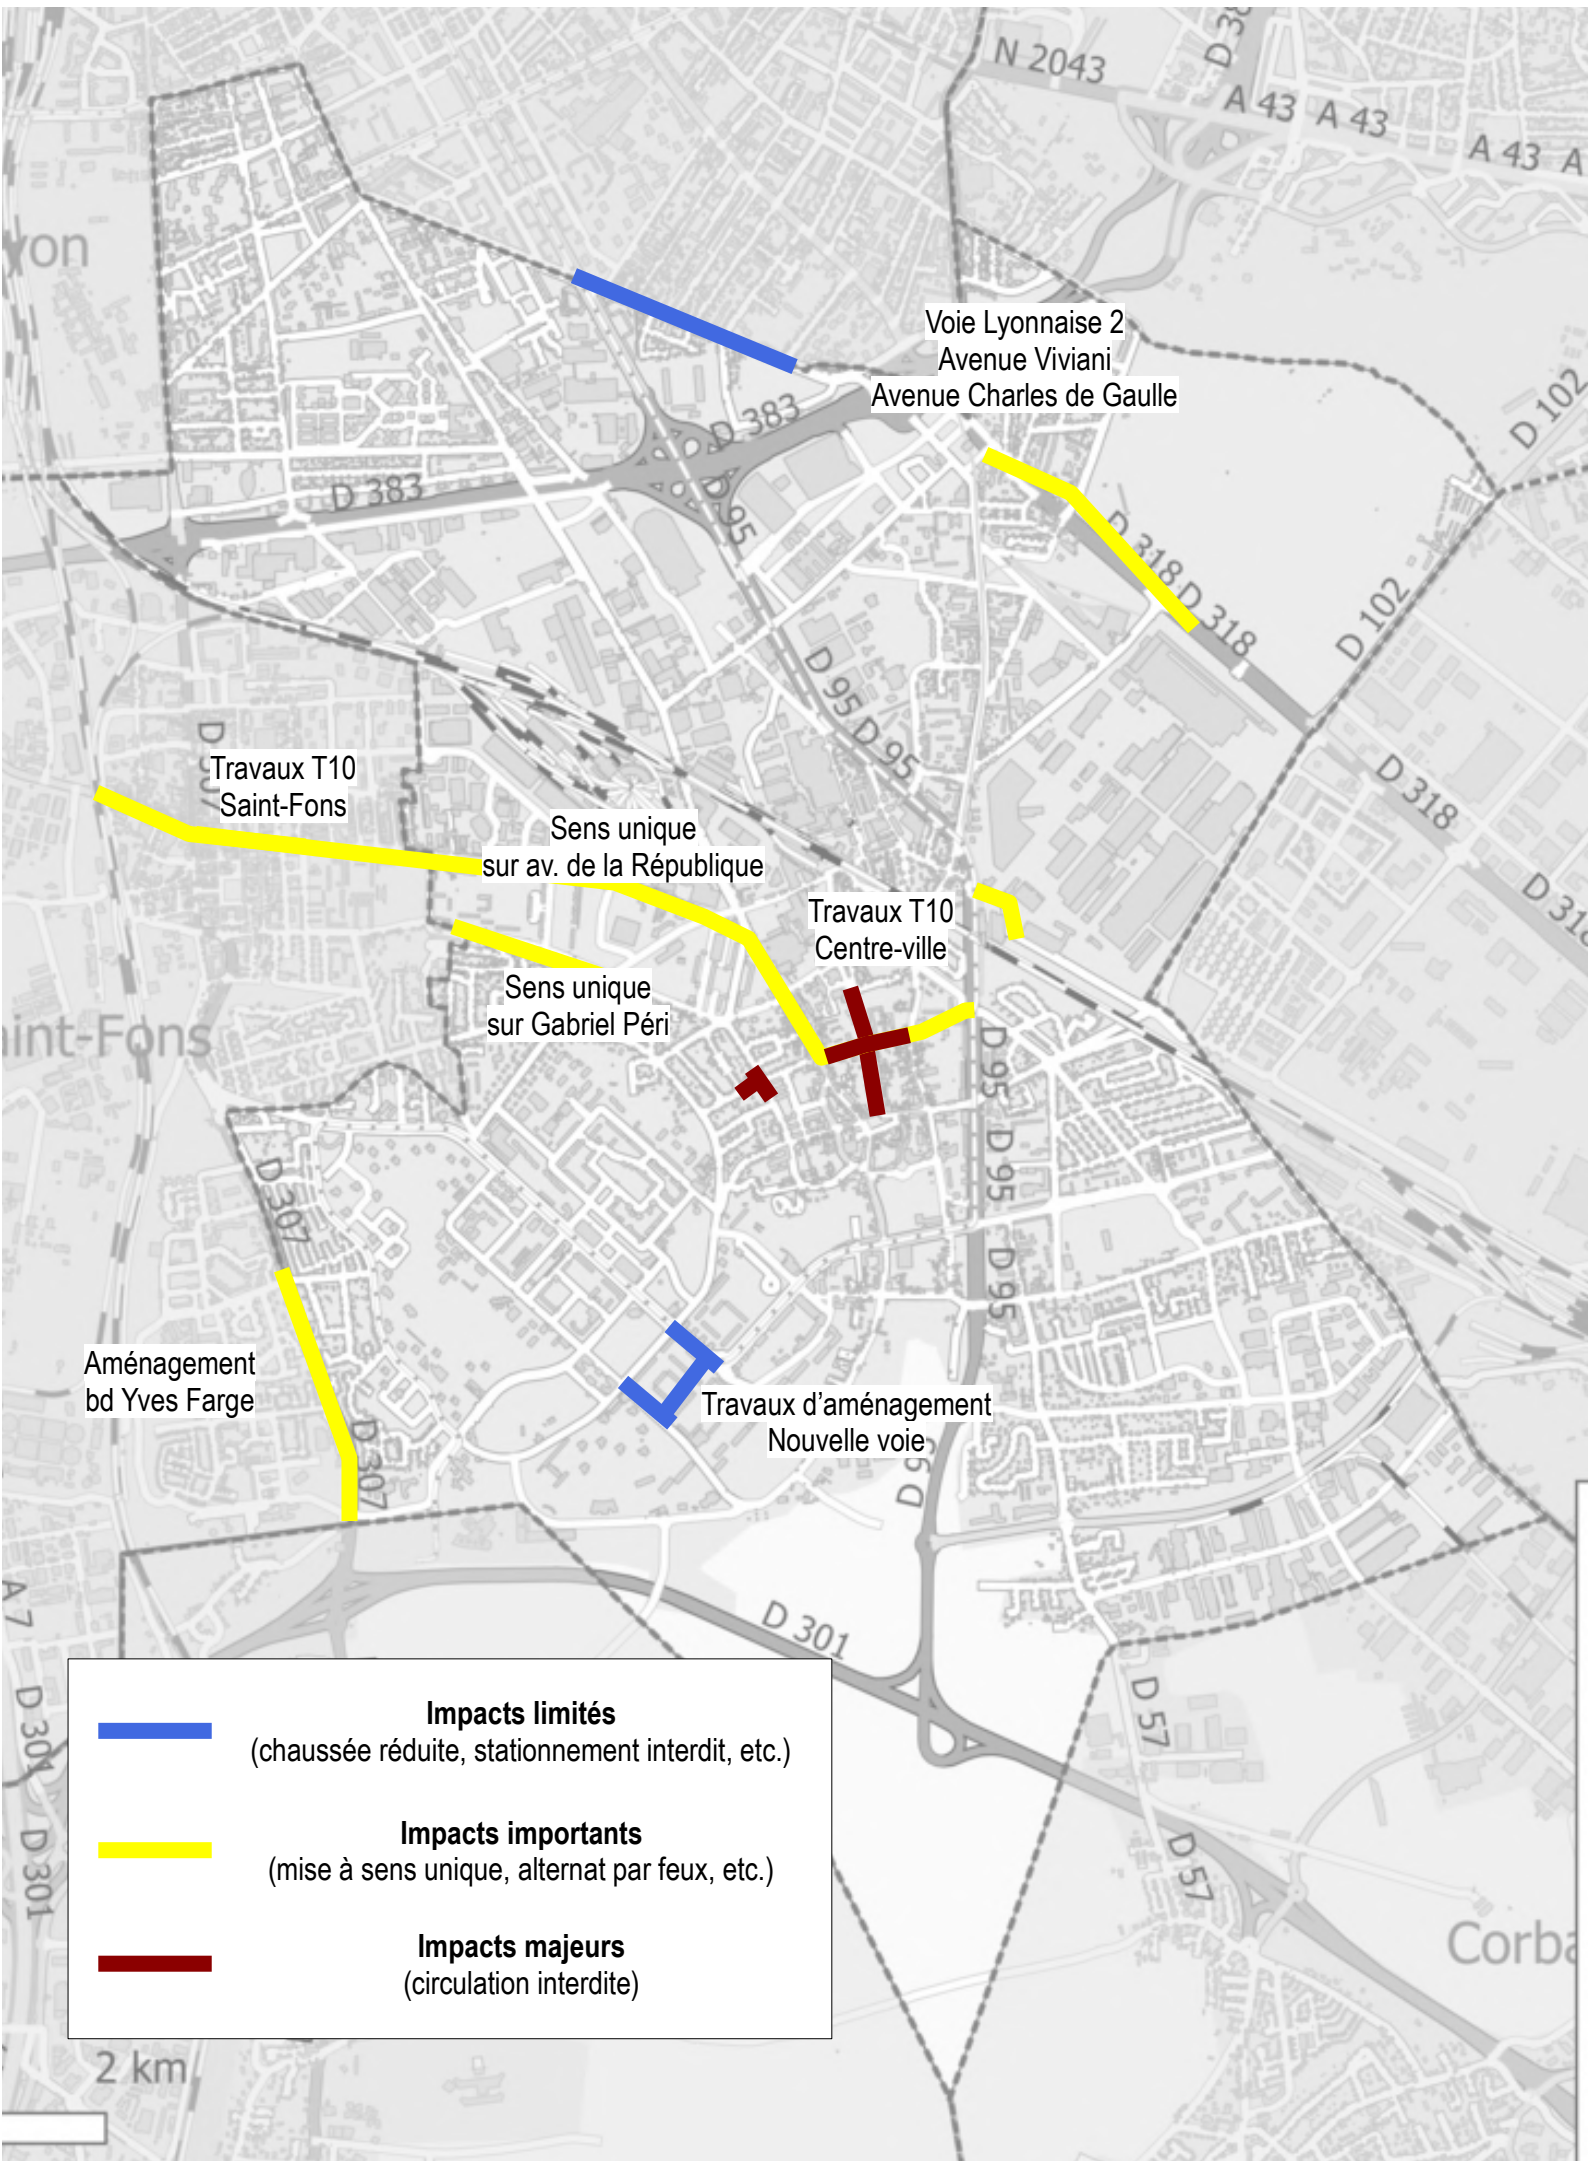

# Travaux Vénissieux – avril 2025

	<b>Impacts limités</b> (chaussée réduite, stationnement interdit, etc.)
	<b>Impacts importants</b> (mise à sens unique, alternat par feux, etc.)
	<b>Impacts majeurs</b> (circulation interdite)

# Travaux Vénissieux – mai 2025

	<b>Impacts limités</b> (chaussée réduite, stationnement interdit, etc.)
	<b>Impacts importants</b> (mise à sens unique, alternat par feux, etc.)
	<b>Impacts majeurs</b> (circulation interdite)

2 km

# Travaux Vénissieux – juin 2025

	<b>Impacts limités</b> (chaussée réduite, stationnement interdit, etc.)
	<b>Impacts importants</b> (mise à sens unique, alternat par feux, etc.)
	<b>Impacts majeurs</b> (circulation interdite)