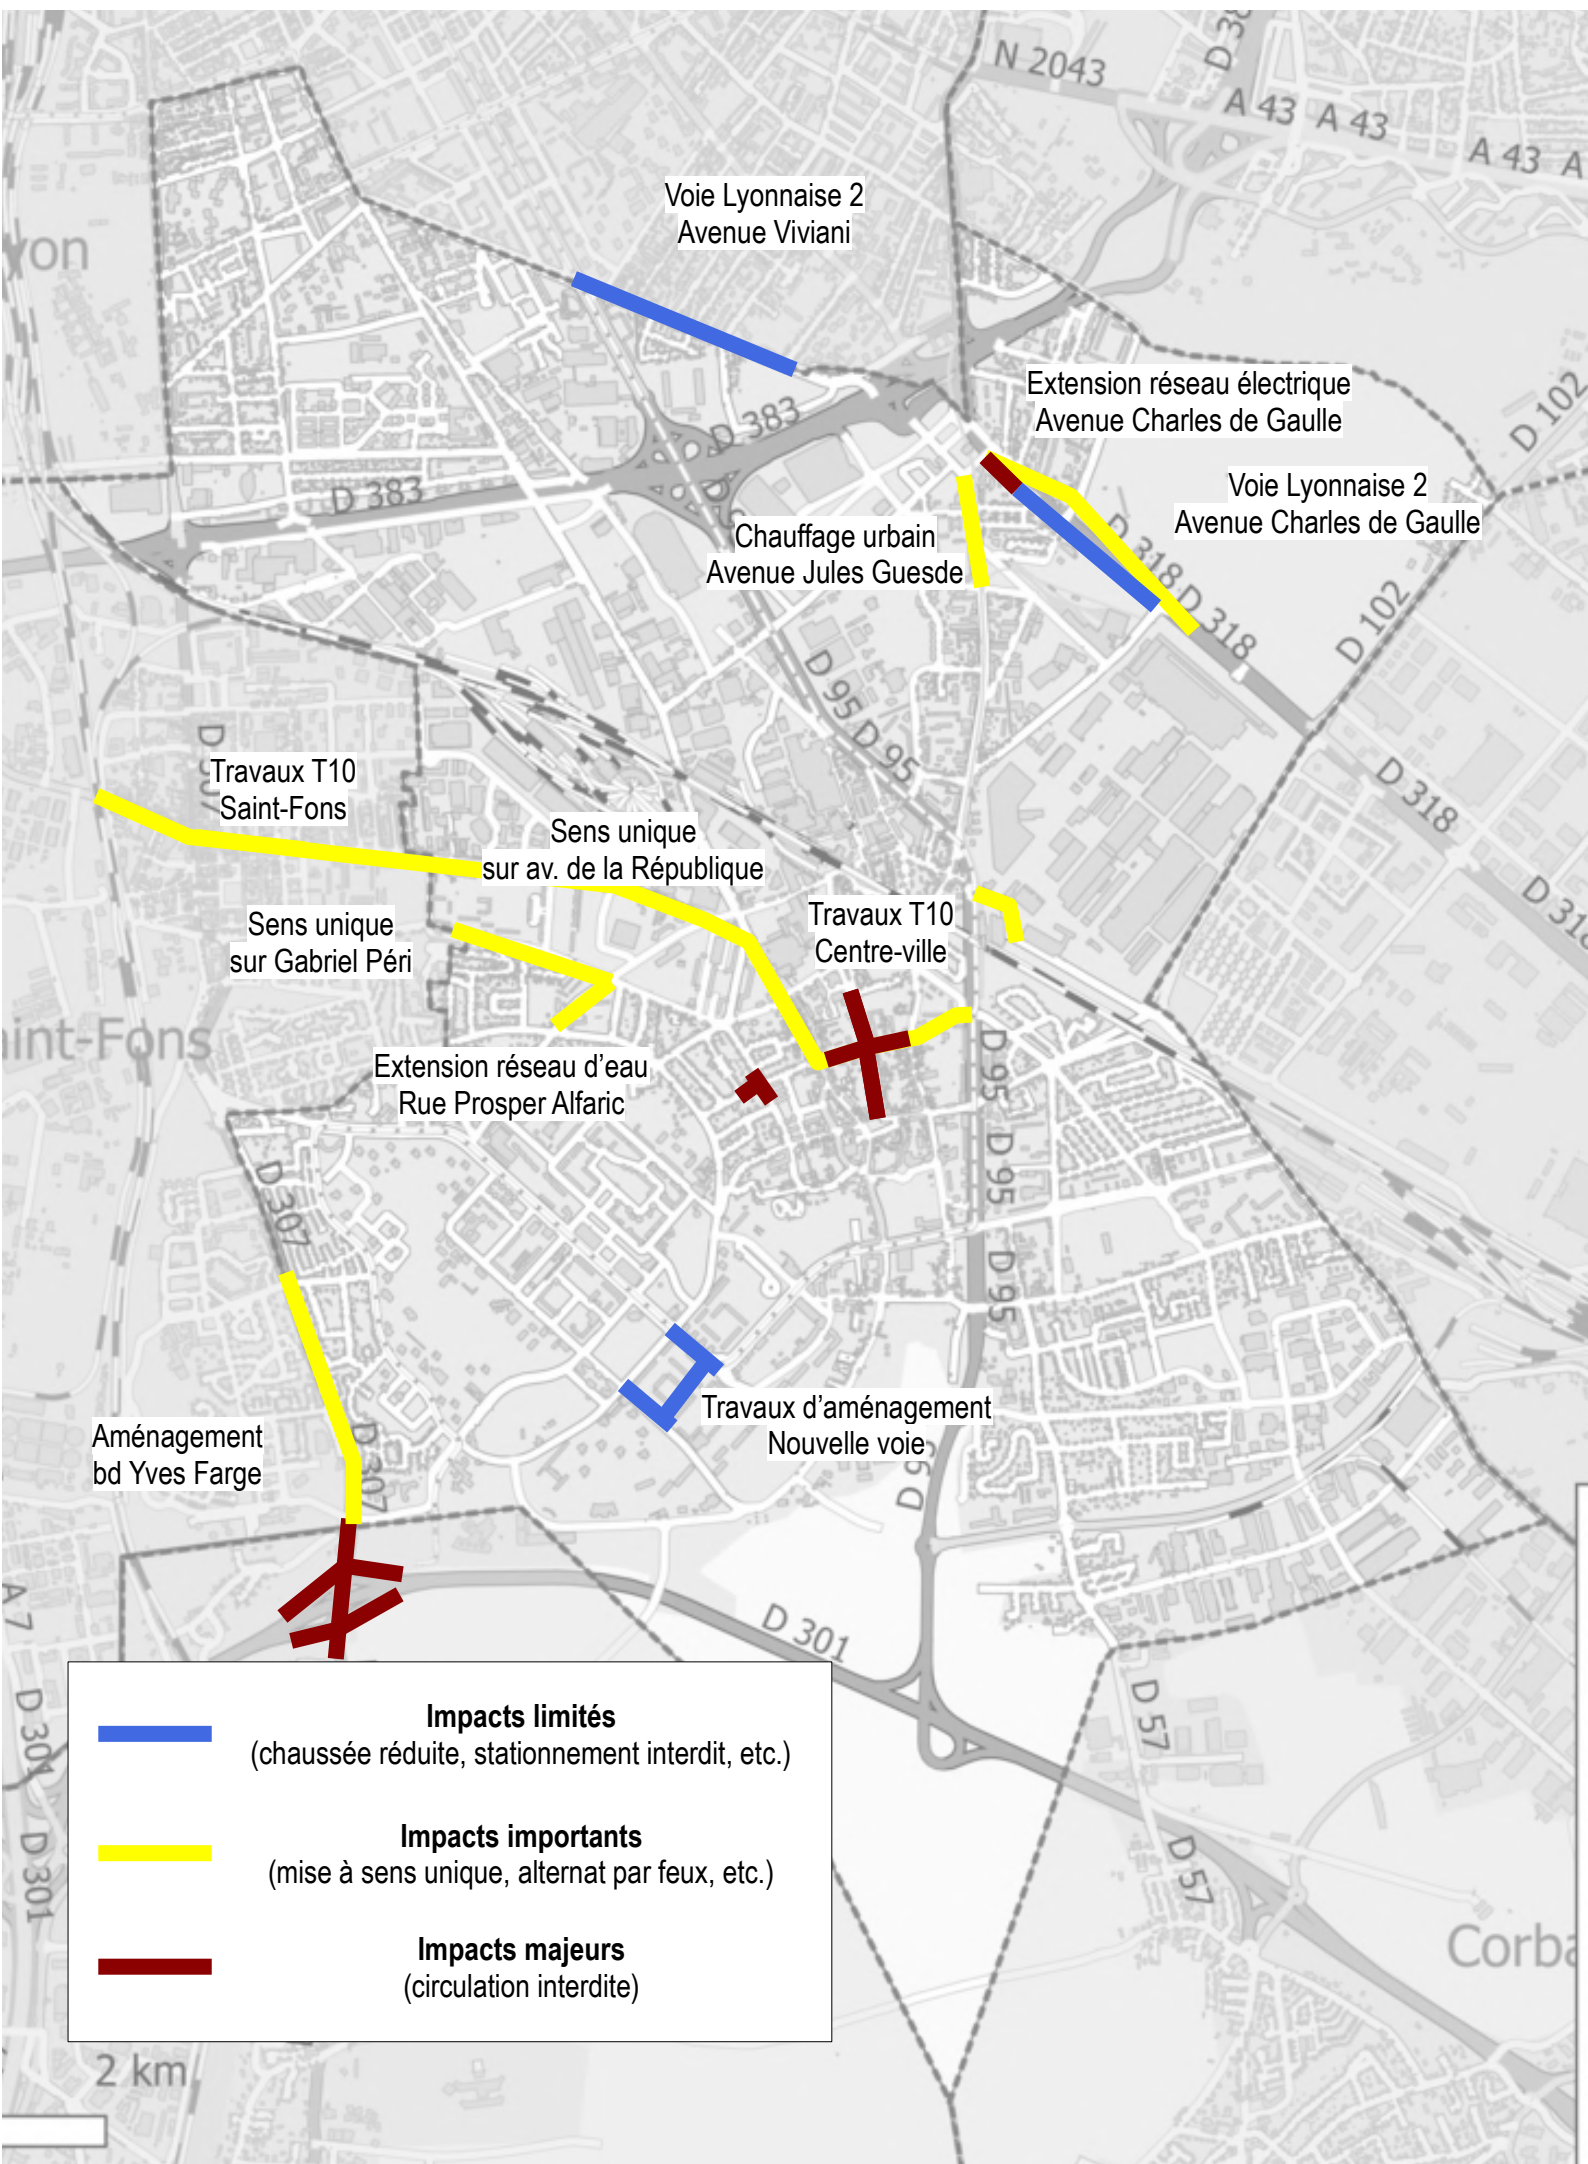

# Travaux Vénissieux – avril 2025

	<b>Impacts limités</b> (chaussée réduite, stationnement interdit, etc.)
	<b>Impacts importants</b> (mise à sens unique, alternat par feux, etc.)
	<b>Impacts majeurs</b> (circulation interdite)

# Travaux Vénissieux – mai 2025

	<b>Impacts limités</b> (chaussée réduite, stationnement interdit, etc.)
	<b>Impacts importants</b> (mise à sens unique, alternat par feux, etc.)
	<b>Impacts majeurs</b> (circulation interdite)

# Travaux Vénissieux – juin 2025

	<b>Impacts limités</b> (chaussée réduite, stationnement interdit, etc.)
	<b>Impacts importants</b> (mise à sens unique, alternat par feux, etc.)
	<b>Impacts majeurs</b> (circulation interdite)

# Travaux Vénissieux – juillet 2025

Voie Lyonnaise 2  
Avenue Viviani

Extension réseau électrique  
Avenue Charles de Gaulle

Voie Lyonnaise 2  
Avenue Charles de Gaulle

Chauffage urbain  
Avenue Jules Guesde