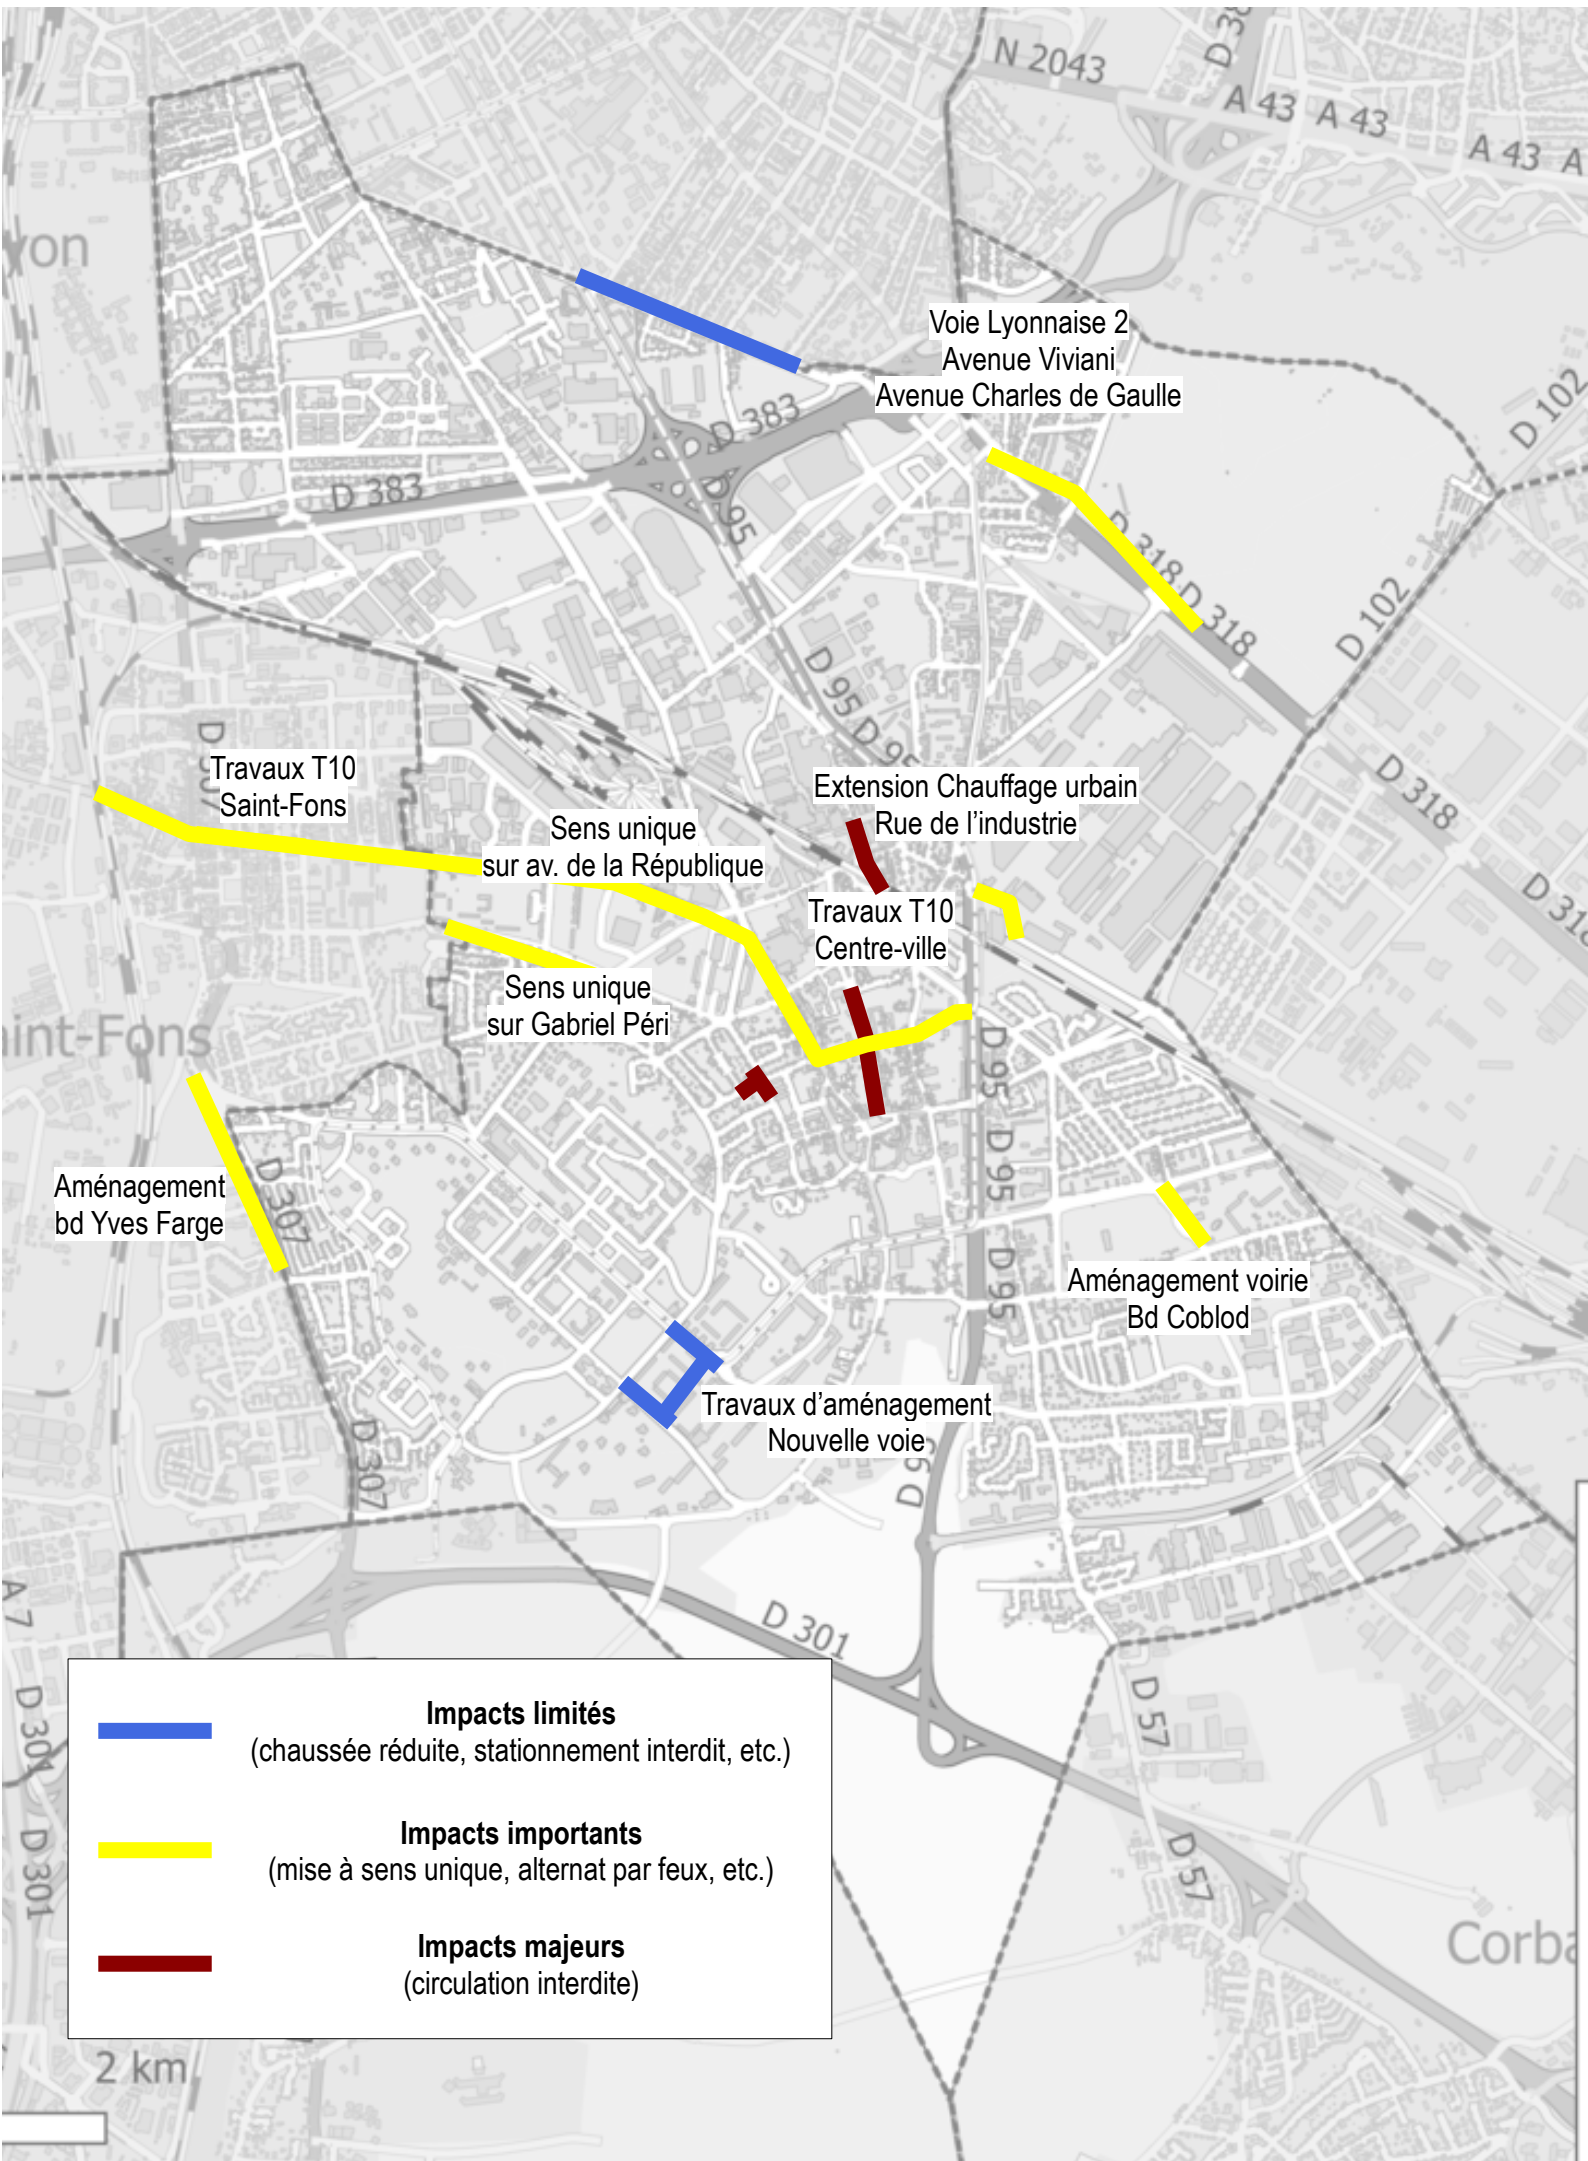

Travaux Vénissieux – mars 2025

	Impacts limités (chaussée réduite, stationnement interdit, etc.)
	Impacts importants (mise à sens unique, alternat par feux, etc.)
	Impacts majeurs (circulation interdite)

2 km

Travaux Vénissieux – avril 2025

	Impacts limités (chaussée réduite, stationnement interdit, etc.)
	Impacts importants (mise à sens unique, alternat par feux, etc.)
	Impacts majeurs (circulation interdite)

2 km

Travaux Vénissieux – mai 2025

	Impacts limités (chaussée réduite, stationnement interdit, etc.)
	Impacts importants (mise à sens unique, alternat par feux, etc.)
	Impacts majeurs (circulation interdite)

Travaux Vénissieux – juin 2025

	Impacts limités (chaussée réduite, stationnement interdit, etc.)
	Impacts importants (mise à sens unique, alternat par feux, etc.)
	Impacts majeurs (circulation interdite)