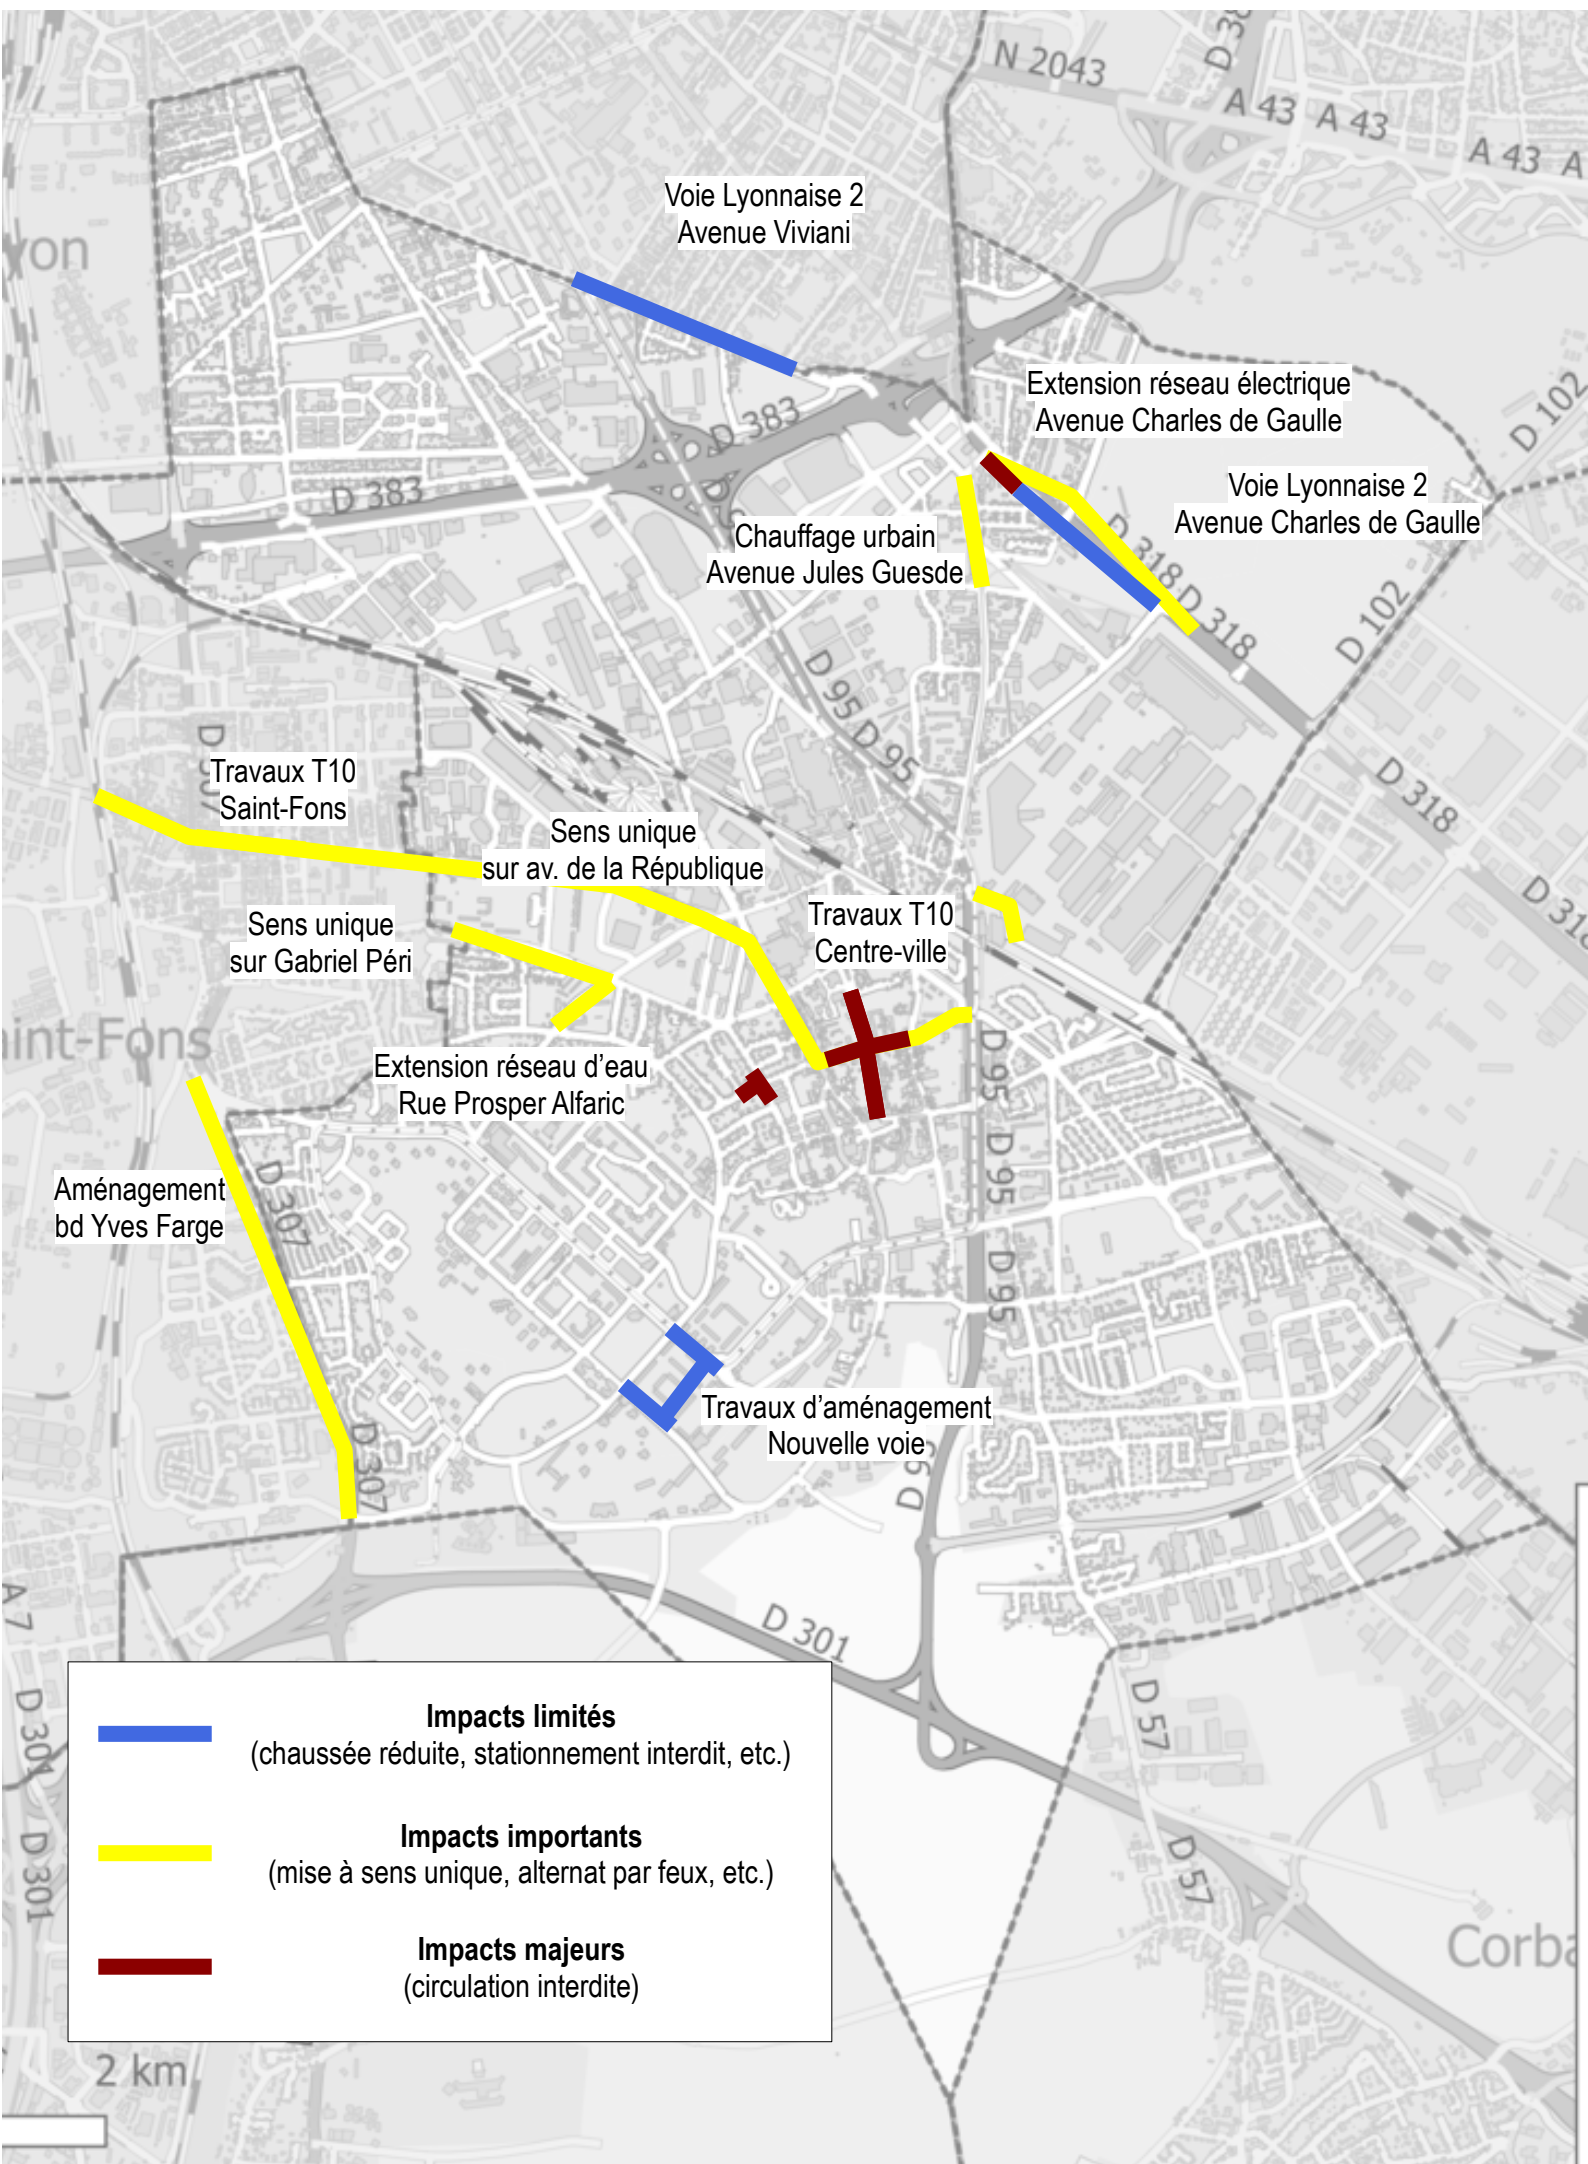

Travaux Vénissieux – juillet 2025