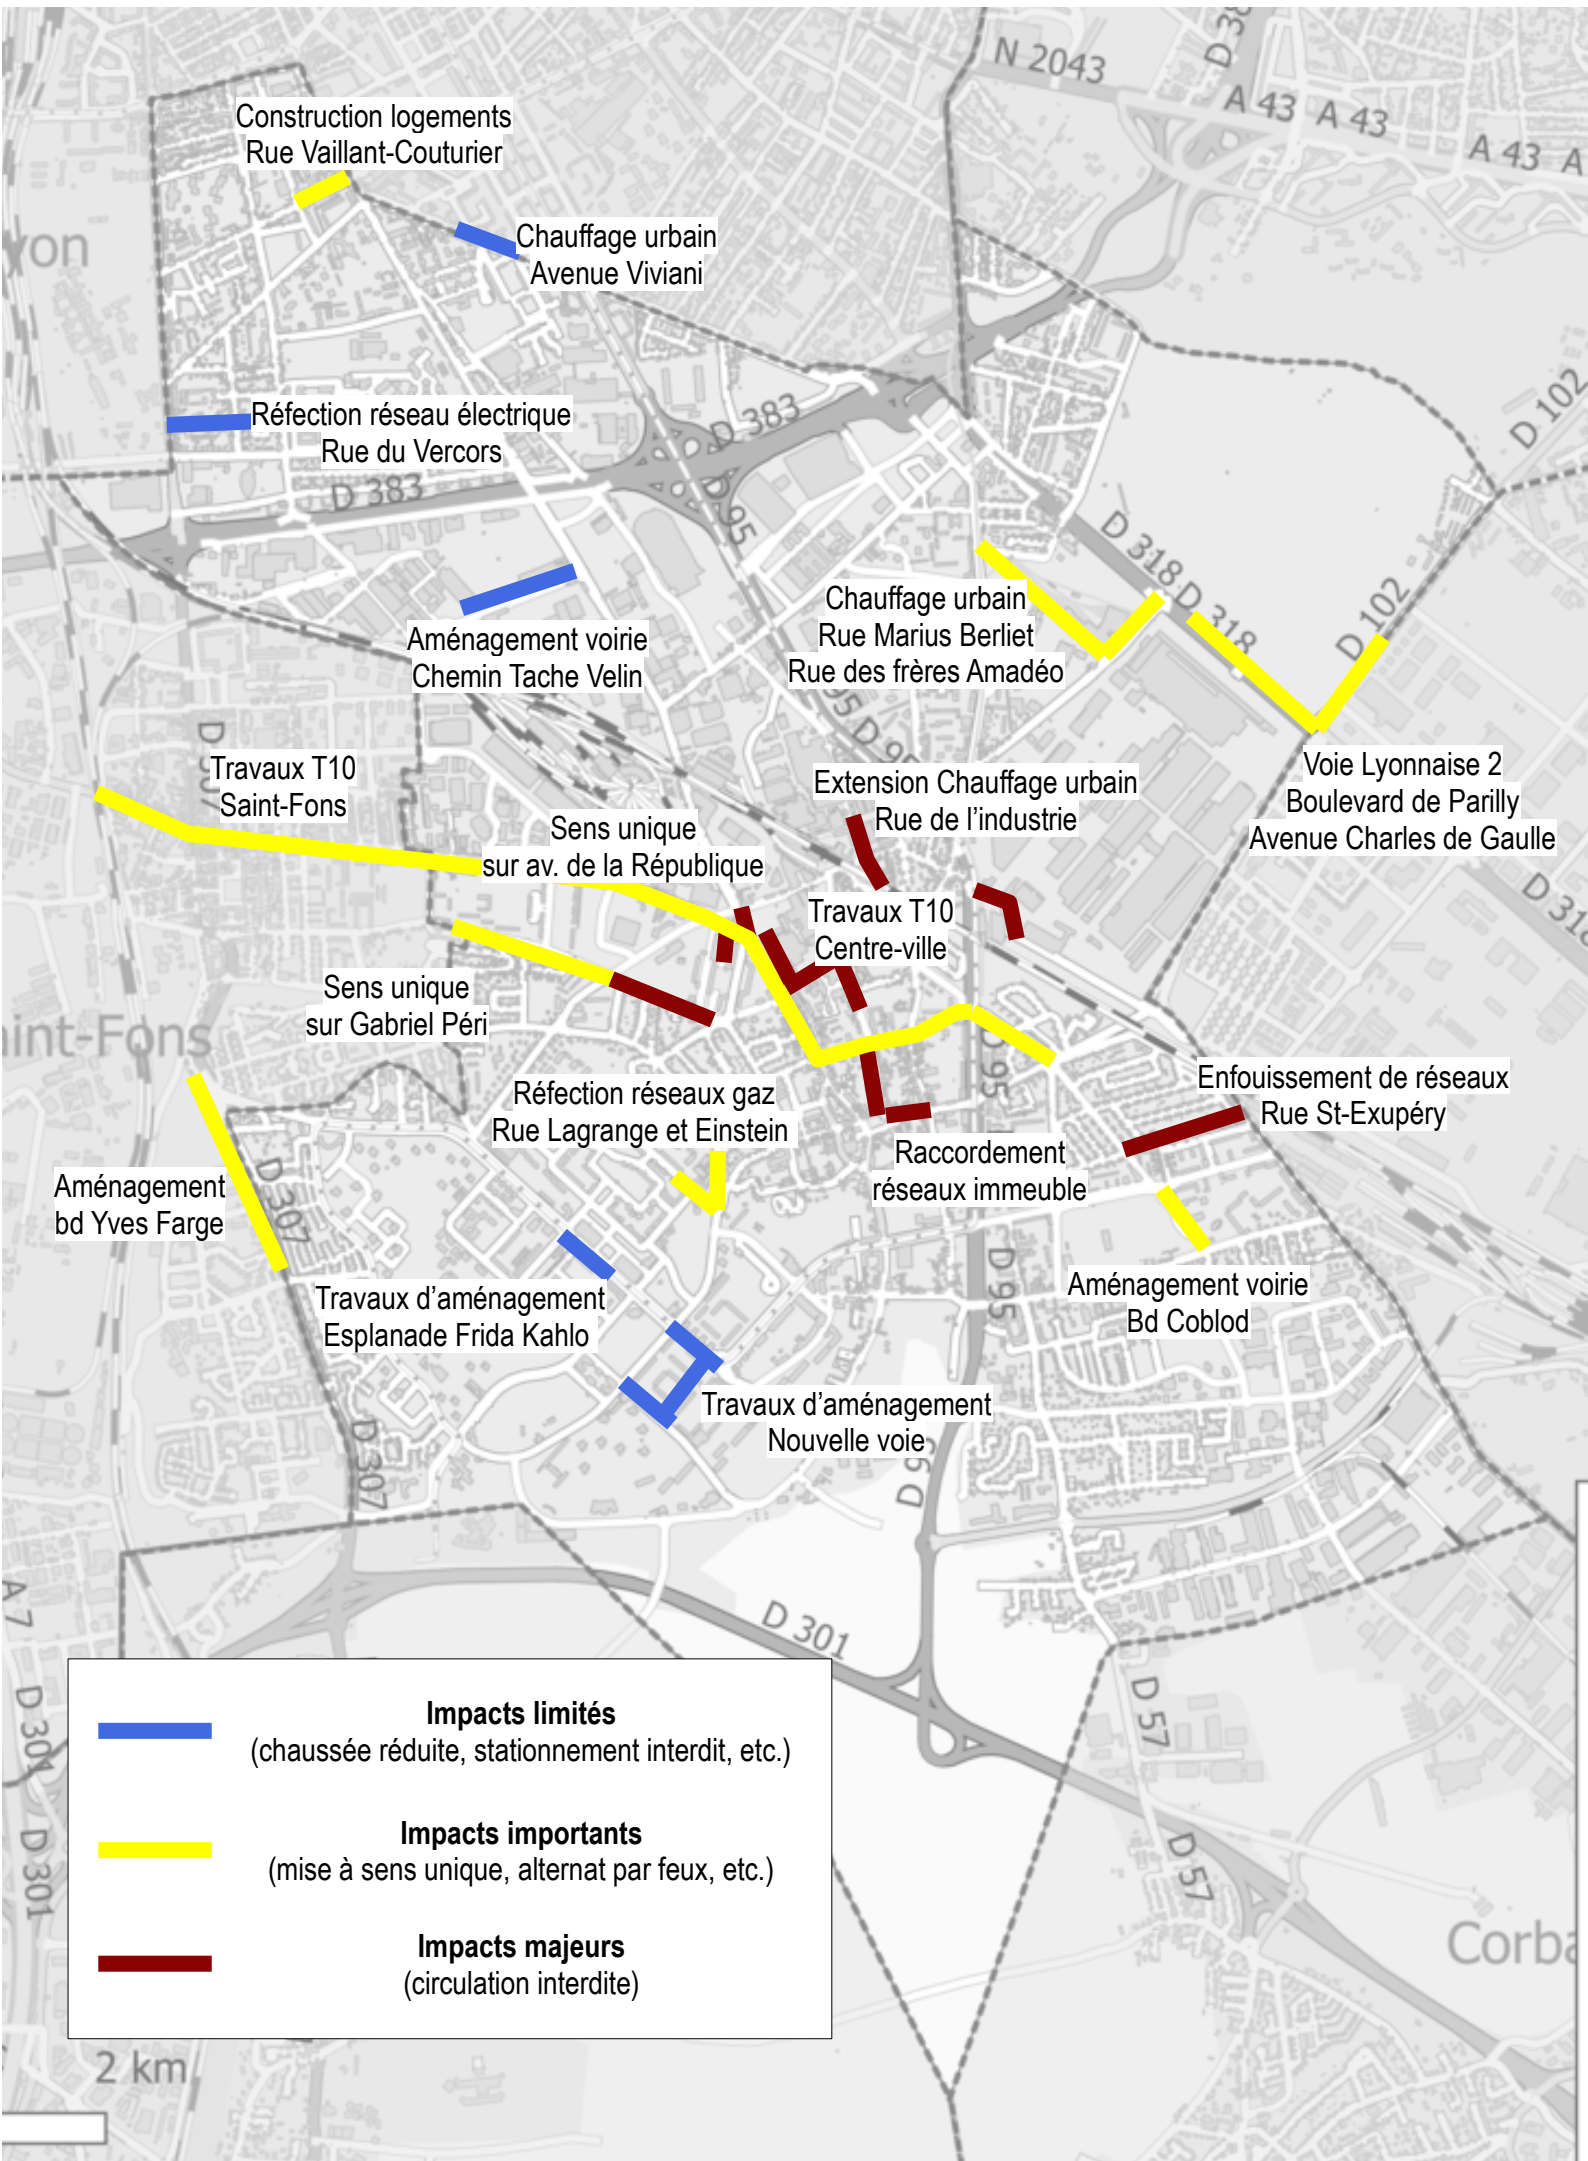

Travaux Vénissieux – mars 2025

	Impacts limités (chaussée réduite, stationnement interdit, etc.)
	Impacts importants (mise à sens unique, alternat par feux, etc.)
	Impacts majeurs (circulation interdite)

2 km

Travaux Vénissieux – avril 2025

	Impacts limités (chaussée réduite, stationnement interdit, etc.)
	Impacts importants (mise à sens unique, alternat par feux, etc.)
	Impacts majeurs (circulation interdite)

2 km

Travaux Vénissieux – mai 2025

	Impacts limités (chaussée réduite, stationnement interdit, etc.)
	Impacts importants (mise à sens unique, alternat par feux, etc.)
	Impacts majeurs (circulation interdite)

Travaux Vénissieux – juin 2025

	Impacts limités (chaussée réduite, stationnement interdit, etc.)
	Impacts importants (mise à sens unique, alternat par feux, etc.)
	Impacts majeurs (circulation interdite)