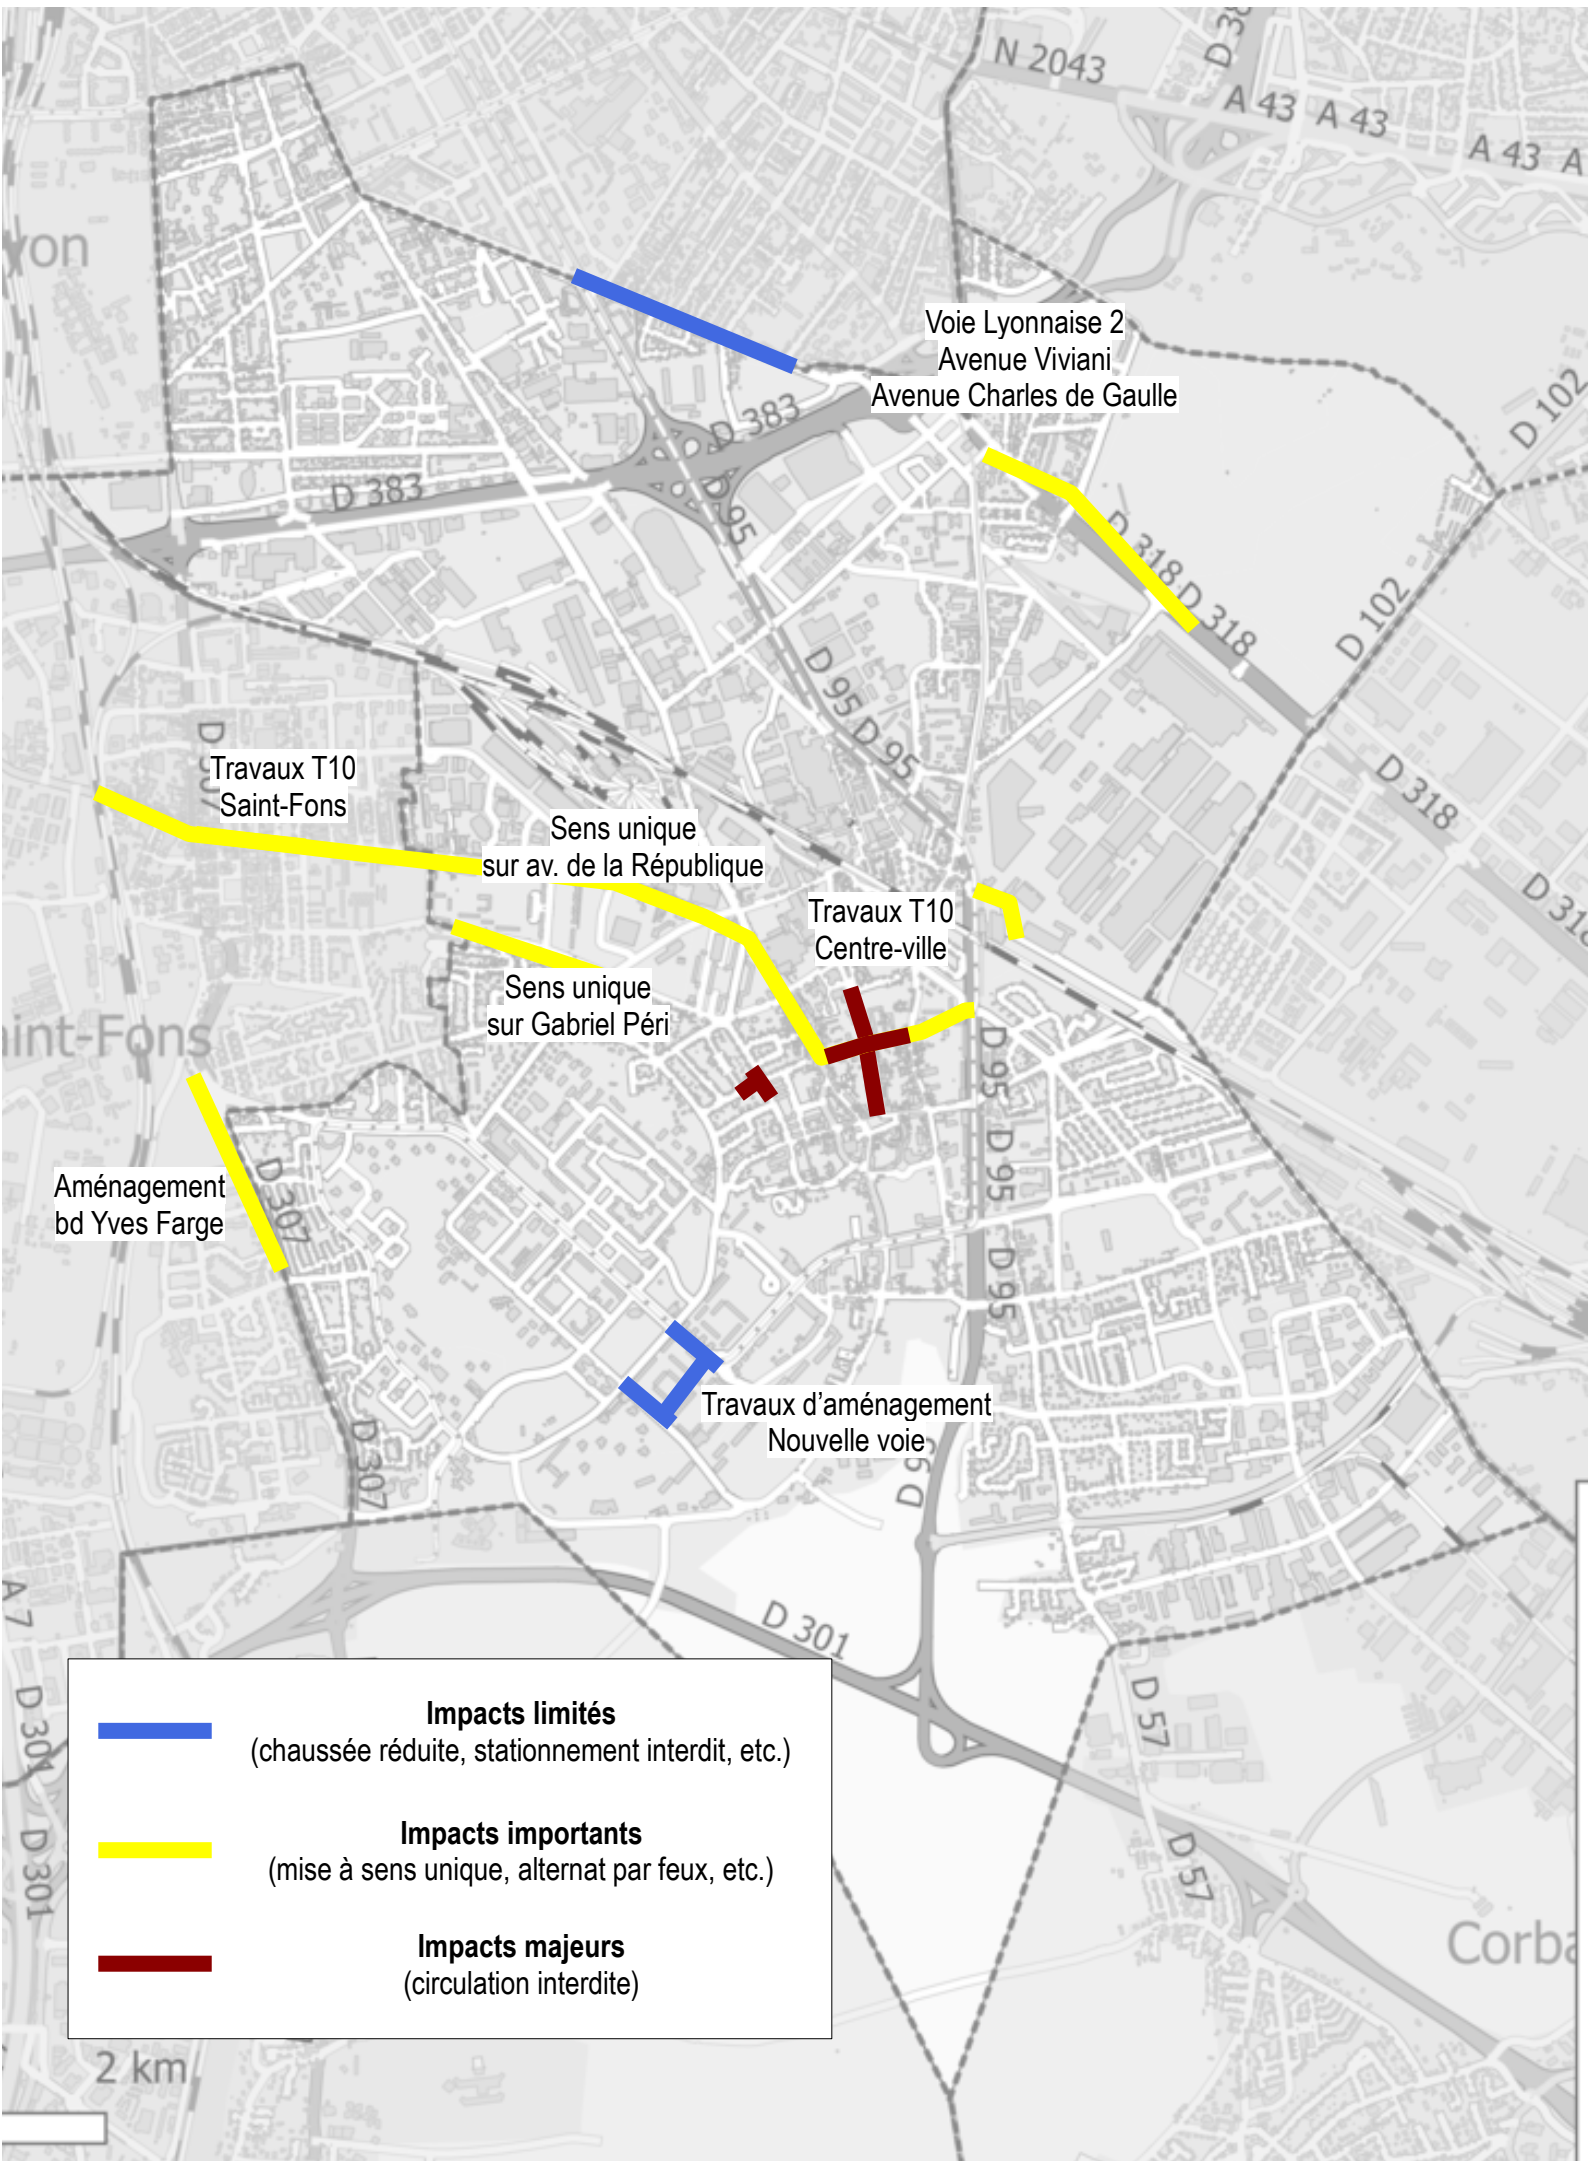

Travaux Vénissieux – mars 2025

	Impacts limités (chaussée réduite, stationnement interdit, etc.)
	Impacts importants (mise à sens unique, alternat par feux, etc.)
	Impacts majeurs (circulation interdite)

2 km

Travaux Vénissieux – avril 2025

	Impacts limités (chaussée réduite, stationnement interdit, etc.)
	Impacts importants (mise à sens unique, alternat par feux, etc.)
	Impacts majeurs (circulation interdite)

2 km

Travaux Vénissieux – mai 2025

	Impacts limités (chaussée réduite, stationnement interdit, etc.)
	Impacts importants (mise à sens unique, alternat par feux, etc.)
	Impacts majeurs (circulation interdite)

Travaux Vénissieux – juin 2025

	Impacts limités (chaussée réduite, stationnement interdit, etc.)
	Impacts importants (mise à sens unique, alternat par feux, etc.)
	Impacts majeurs (circulation interdite)