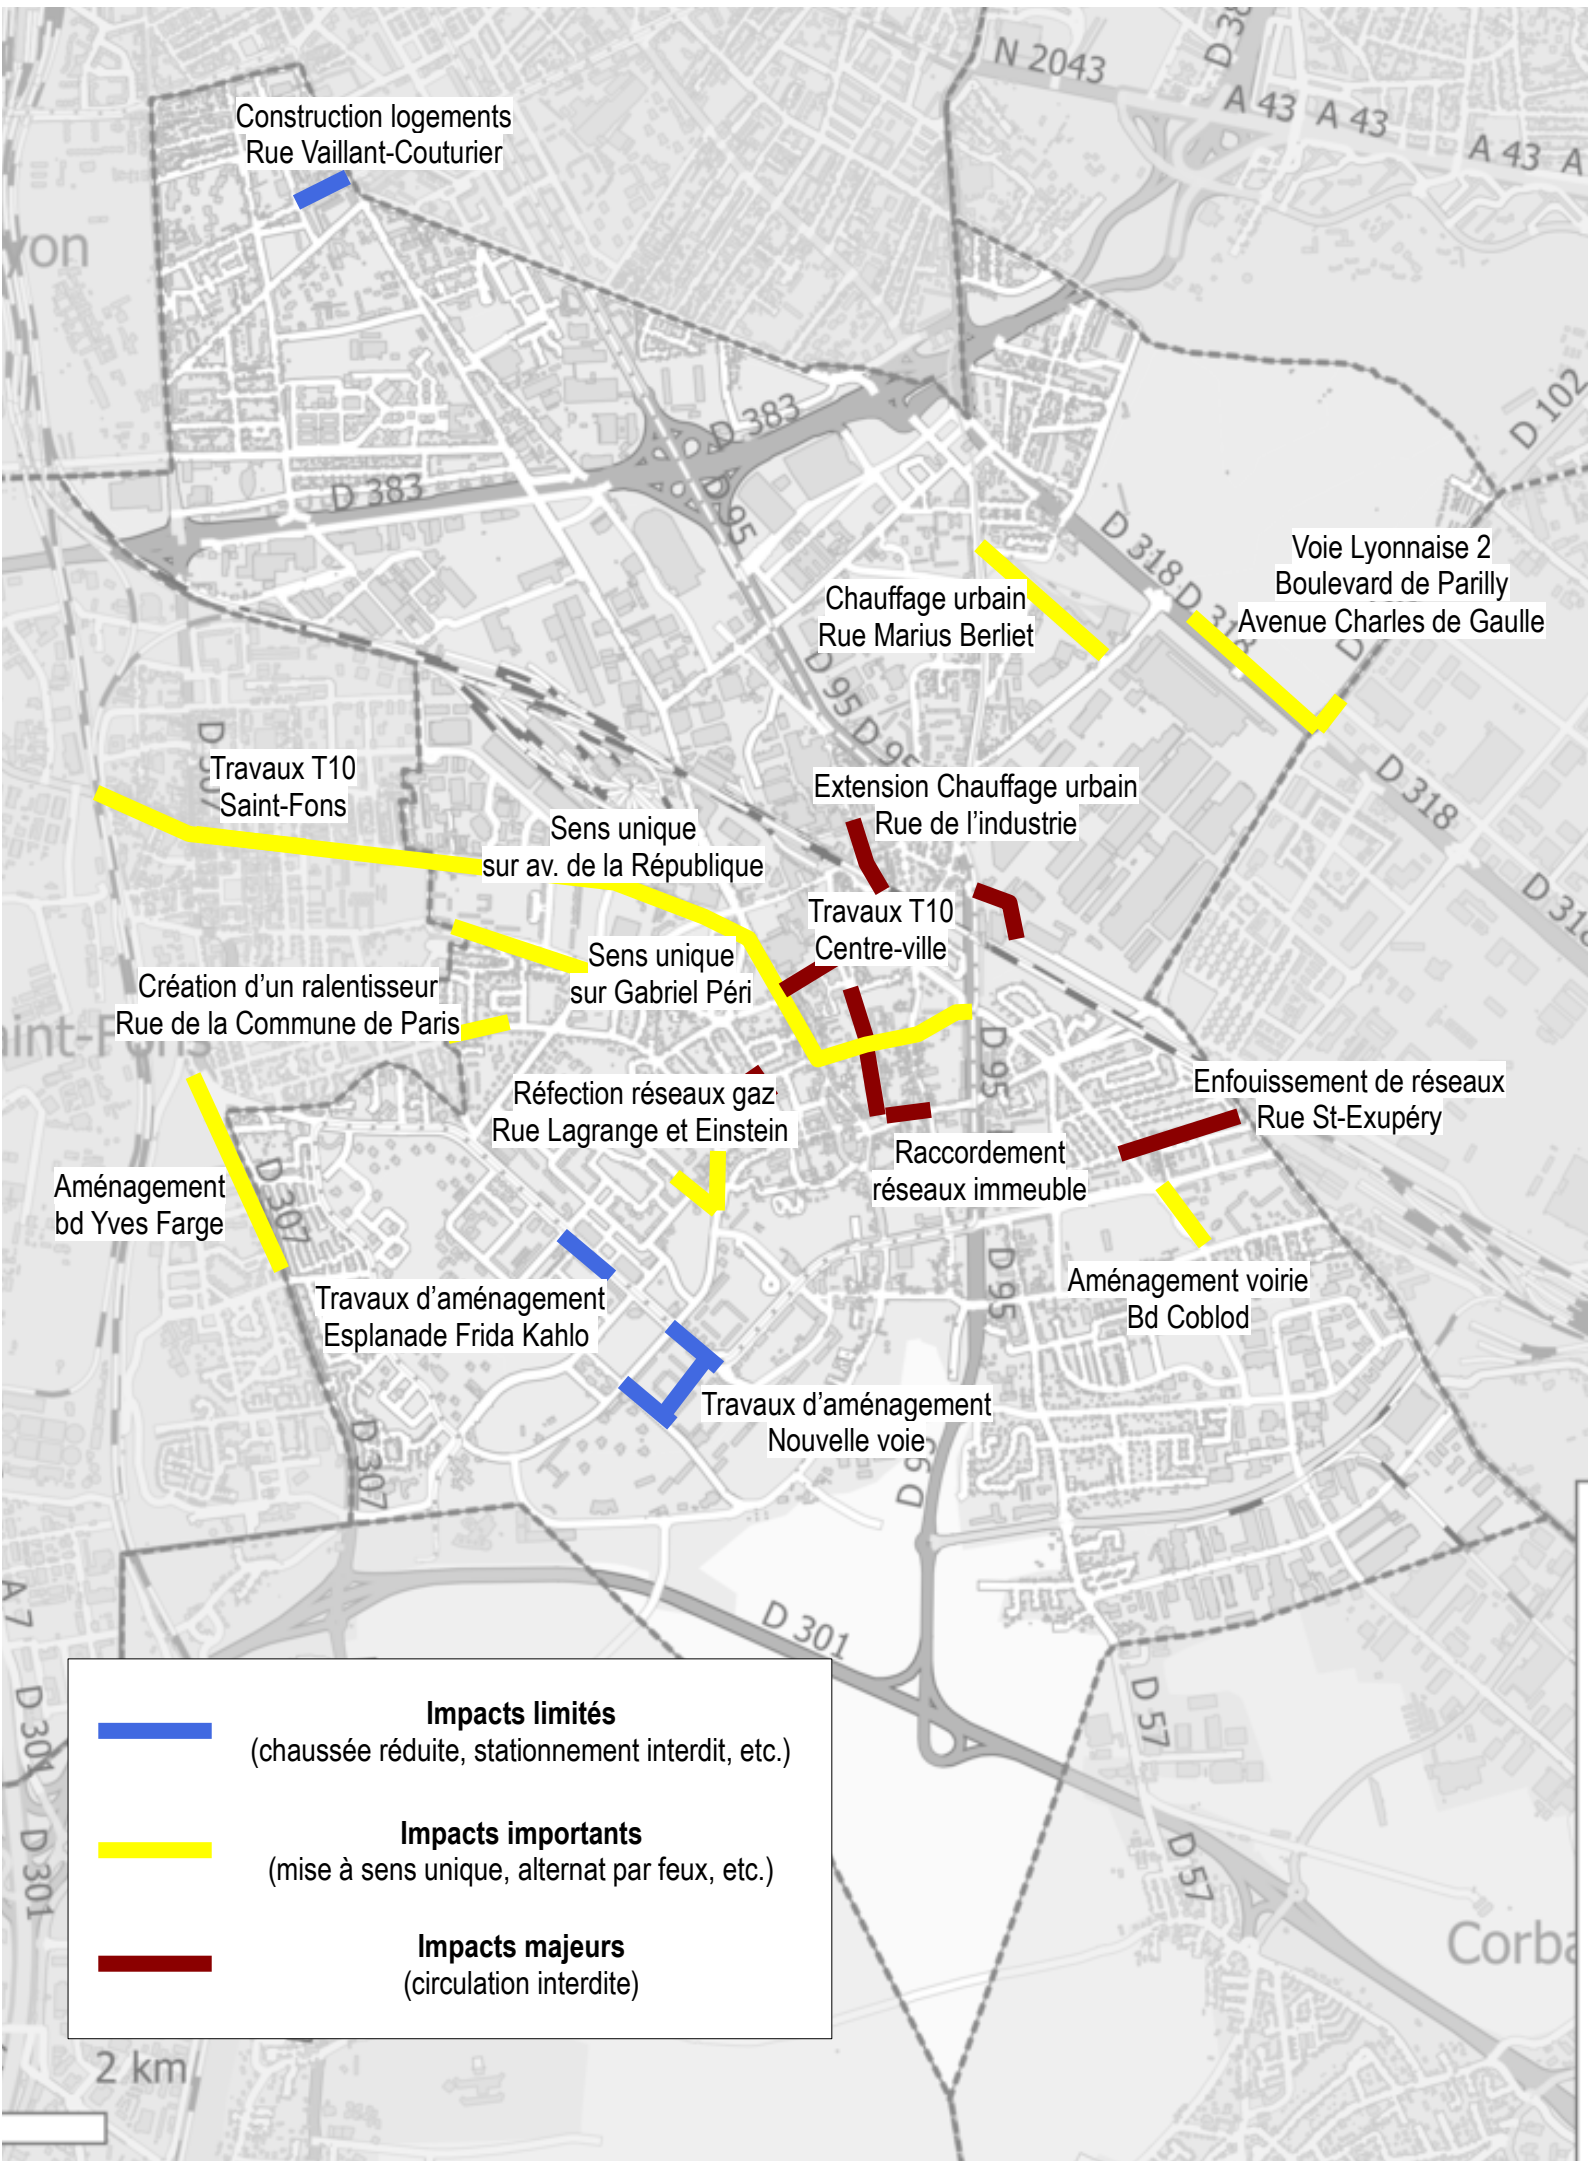

Travaux Vénissieux – mars 2025

	Impacts limités (chaussée réduite, stationnement interdit, etc.)
	Impacts importants (mise à sens unique, alternat par feux, etc.)
	Impacts majeurs (circulation interdite)

2 km

Travaux Vénissieux – avril 2025

	Impacts limités (chaussée réduite, stationnement interdit, etc.)
	Impacts importants (mise à sens unique, alternat par feux, etc.)
	Impacts majeurs (circulation interdite)

2 km

Travaux Vénissieux – mai 2025

	Impacts limités (chaussée réduite, stationnement interdit, etc.)
	Impacts importants (mise à sens unique, alternat par feux, etc.)
	Impacts majeurs (circulation interdite)

Travaux Vénissieux – juin 2025

	Impacts limités (chaussée réduite, stationnement interdit, etc.)
	Impacts importants (mise à sens unique, alternat par feux, etc.)
	Impacts majeurs (circulation interdite)