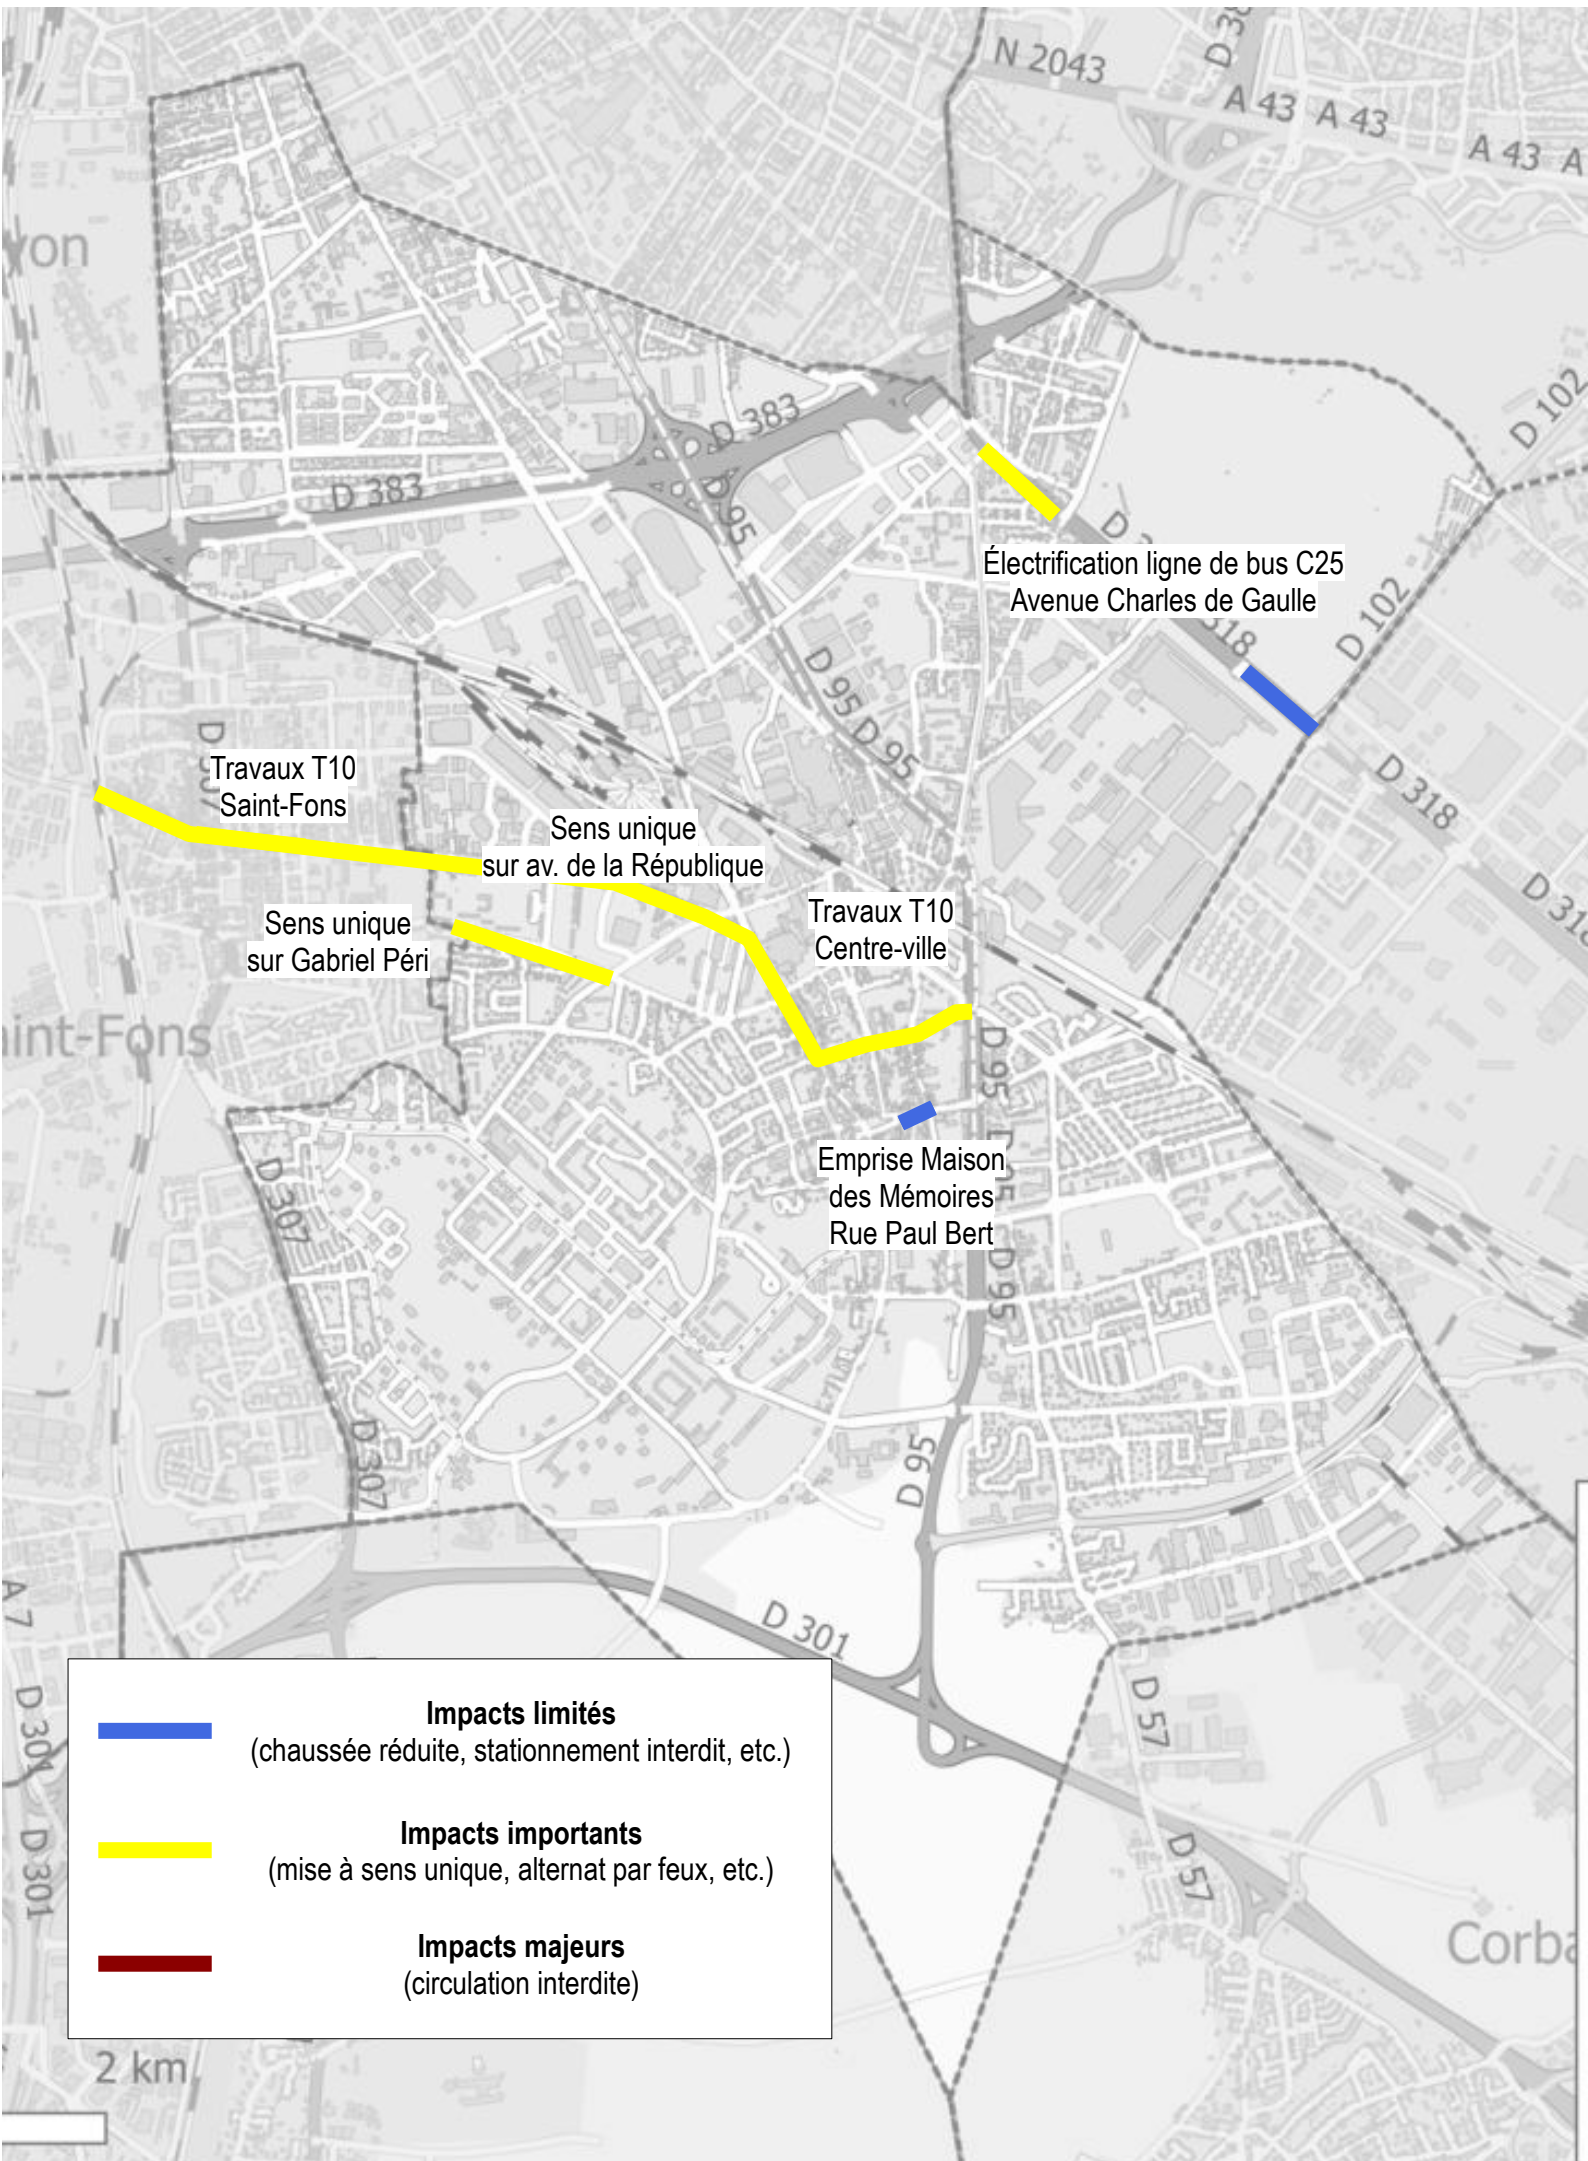

Travaux Vénissieux – juillet 2026

2 km

Travaux Vénissieux – août 2026

Travaux Vénissieux – septembre 2026

Travaux Vénissieux – octobre 2026

	Impacts limités (chaussée réduite, stationnement interdit, etc.)
	Impacts importants (mise à sens unique, alternat par feux, etc.)
	Impacts majeurs (circulation interdite)

Travaux Vénissieux – novembre 2026

	Impacts limités (chaussée réduite, stationnement interdit, etc.)
	Impacts importants (mise à sens unique, alternat par feux, etc.)
	Impacts majeurs (circulation interdite)

Travaux Vénissieux – décembre 2026

	Impacts limités (chaussée réduite, stationnement interdit, etc.)
	Impacts importants (mise à sens unique, alternat par feux, etc.)
	Impacts majeurs (circulation interdite)

2 km