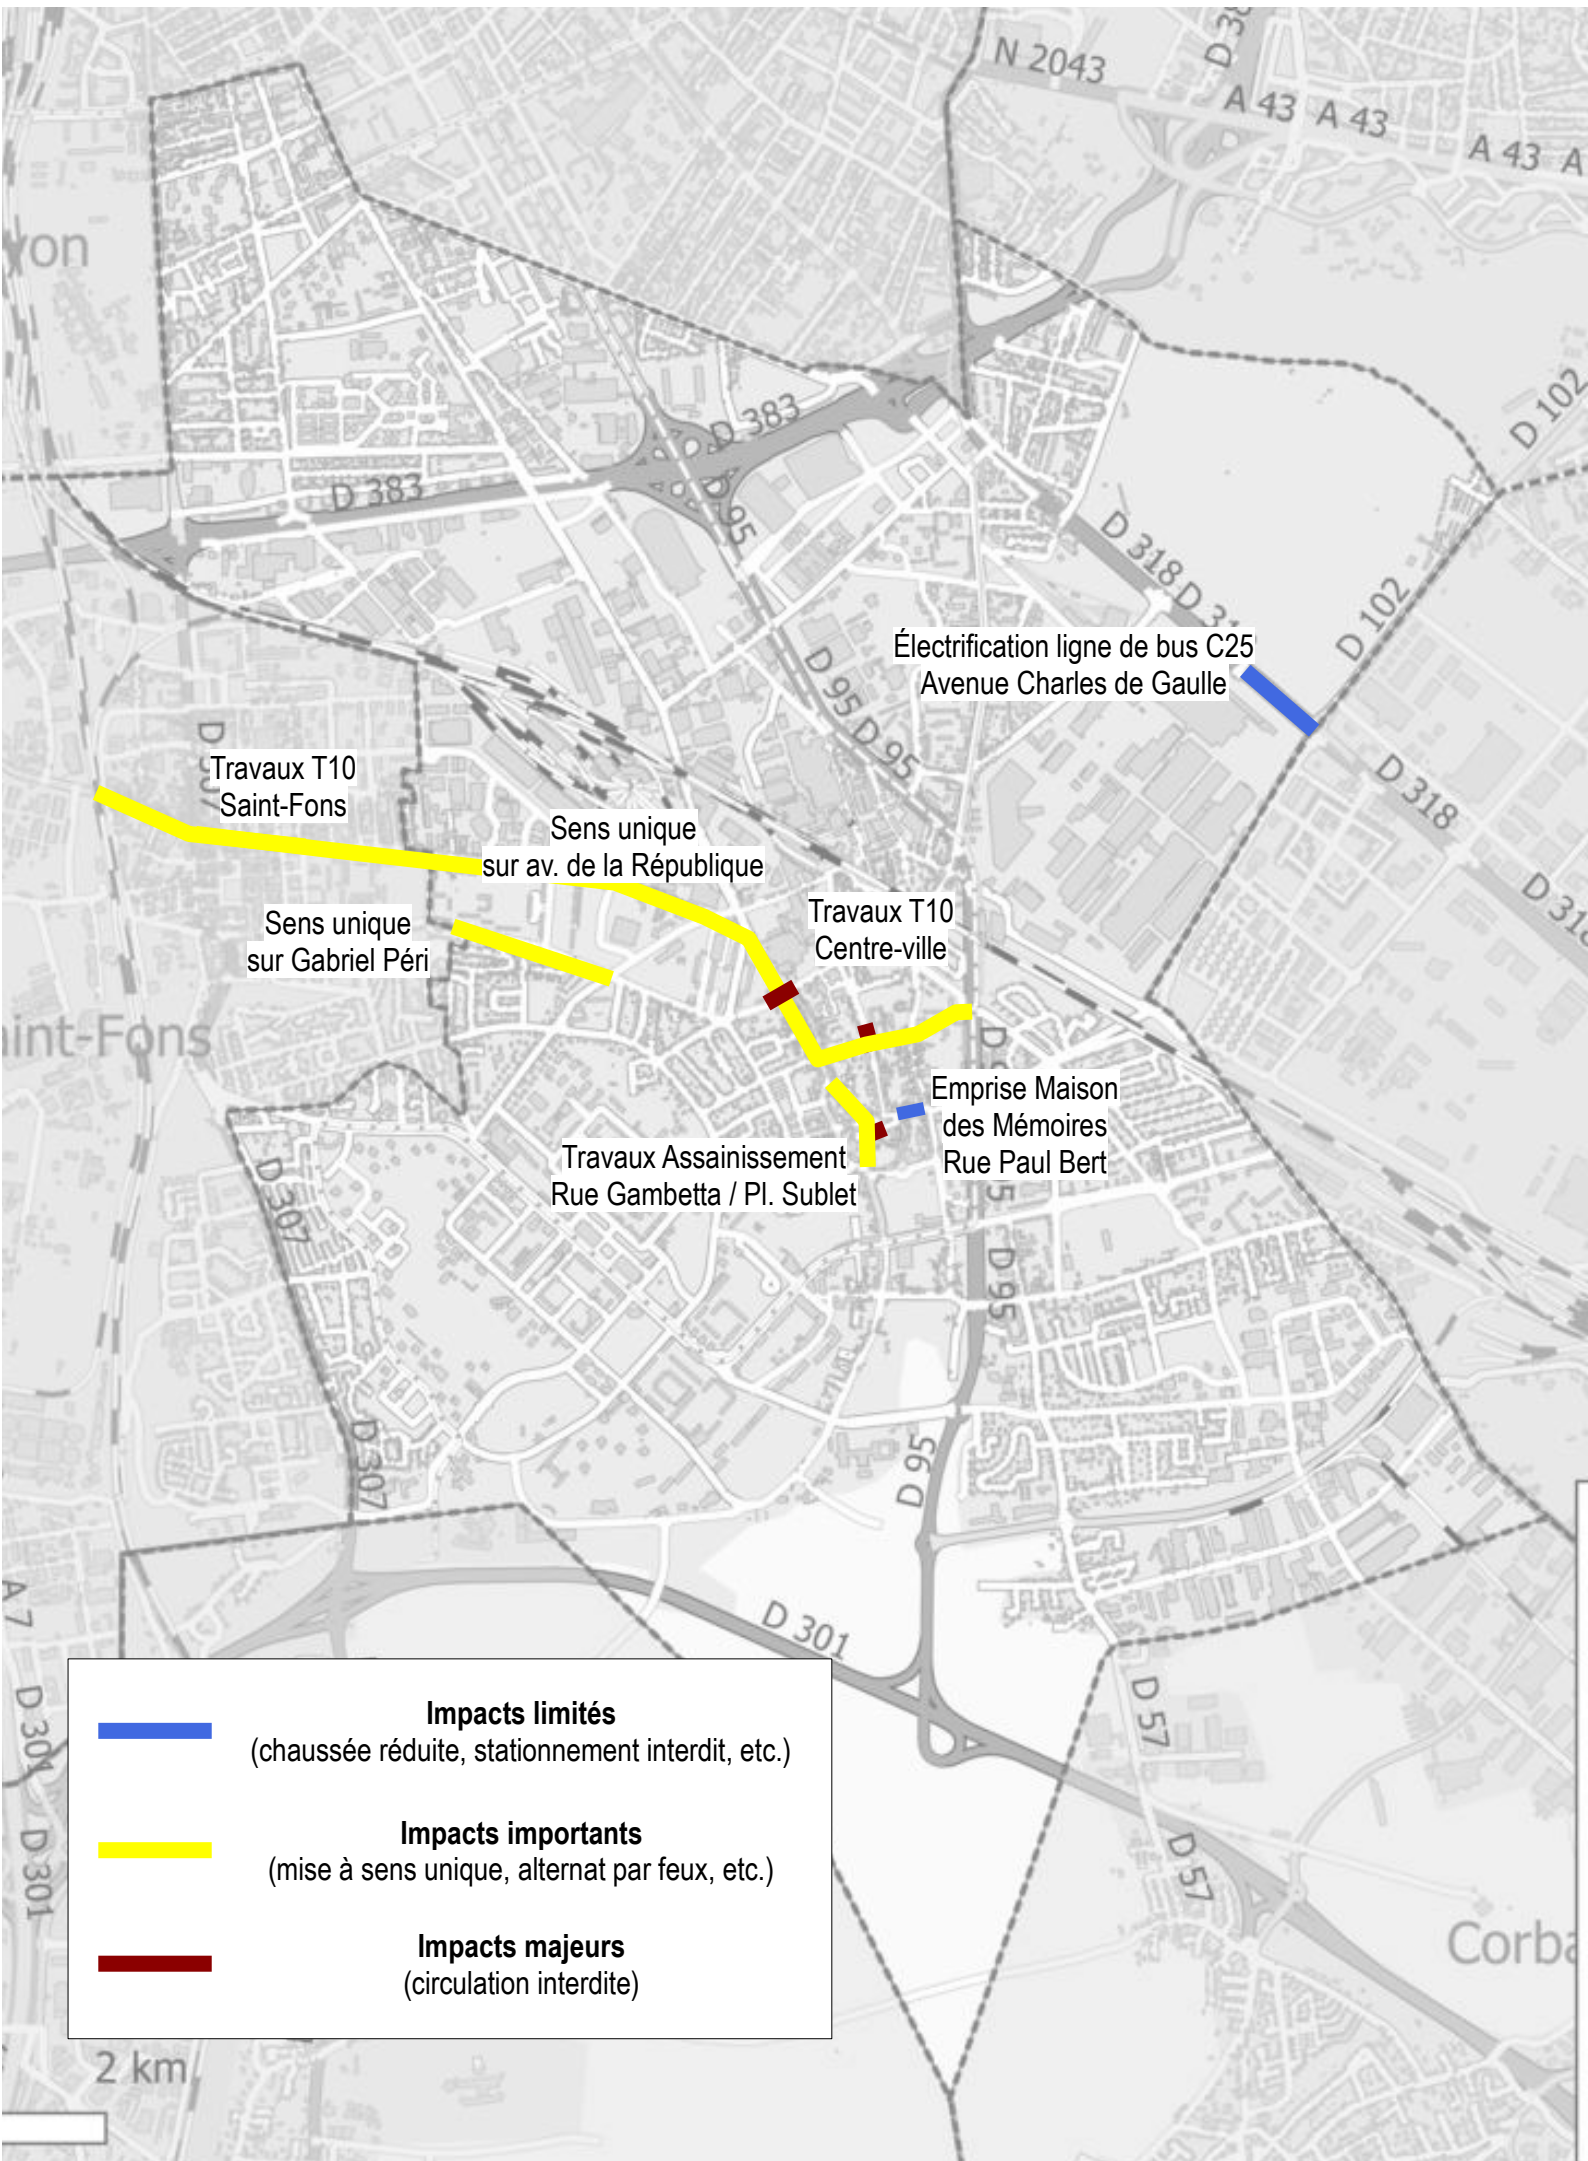

Travaux Vénissieux – juillet 2026

2 km

Travaux Vénissieux – août 2026

Travaux Vénissieux – septembre 2026

Travaux Vénissieux – octobre 2026

	Impacts limités (chaussée réduite, stationnement interdit, etc.)
	Impacts importants (mise à sens unique, alternat par feux, etc.)
	Impacts majeurs (circulation interdite)

Travaux Vénissieux – novembre 2026

	Impacts limités (chaussée réduite, stationnement interdit, etc.)
	Impacts importants (mise à sens unique, alternat par feux, etc.)
	Impacts majeurs (circulation interdite)

Travaux Vénissieux – décembre 2026

	Impacts limités (chaussée réduite, stationnement interdit, etc.)
	Impacts importants (mise à sens unique, alternat par feux, etc.)
	Impacts majeurs (circulation interdite)

2 km