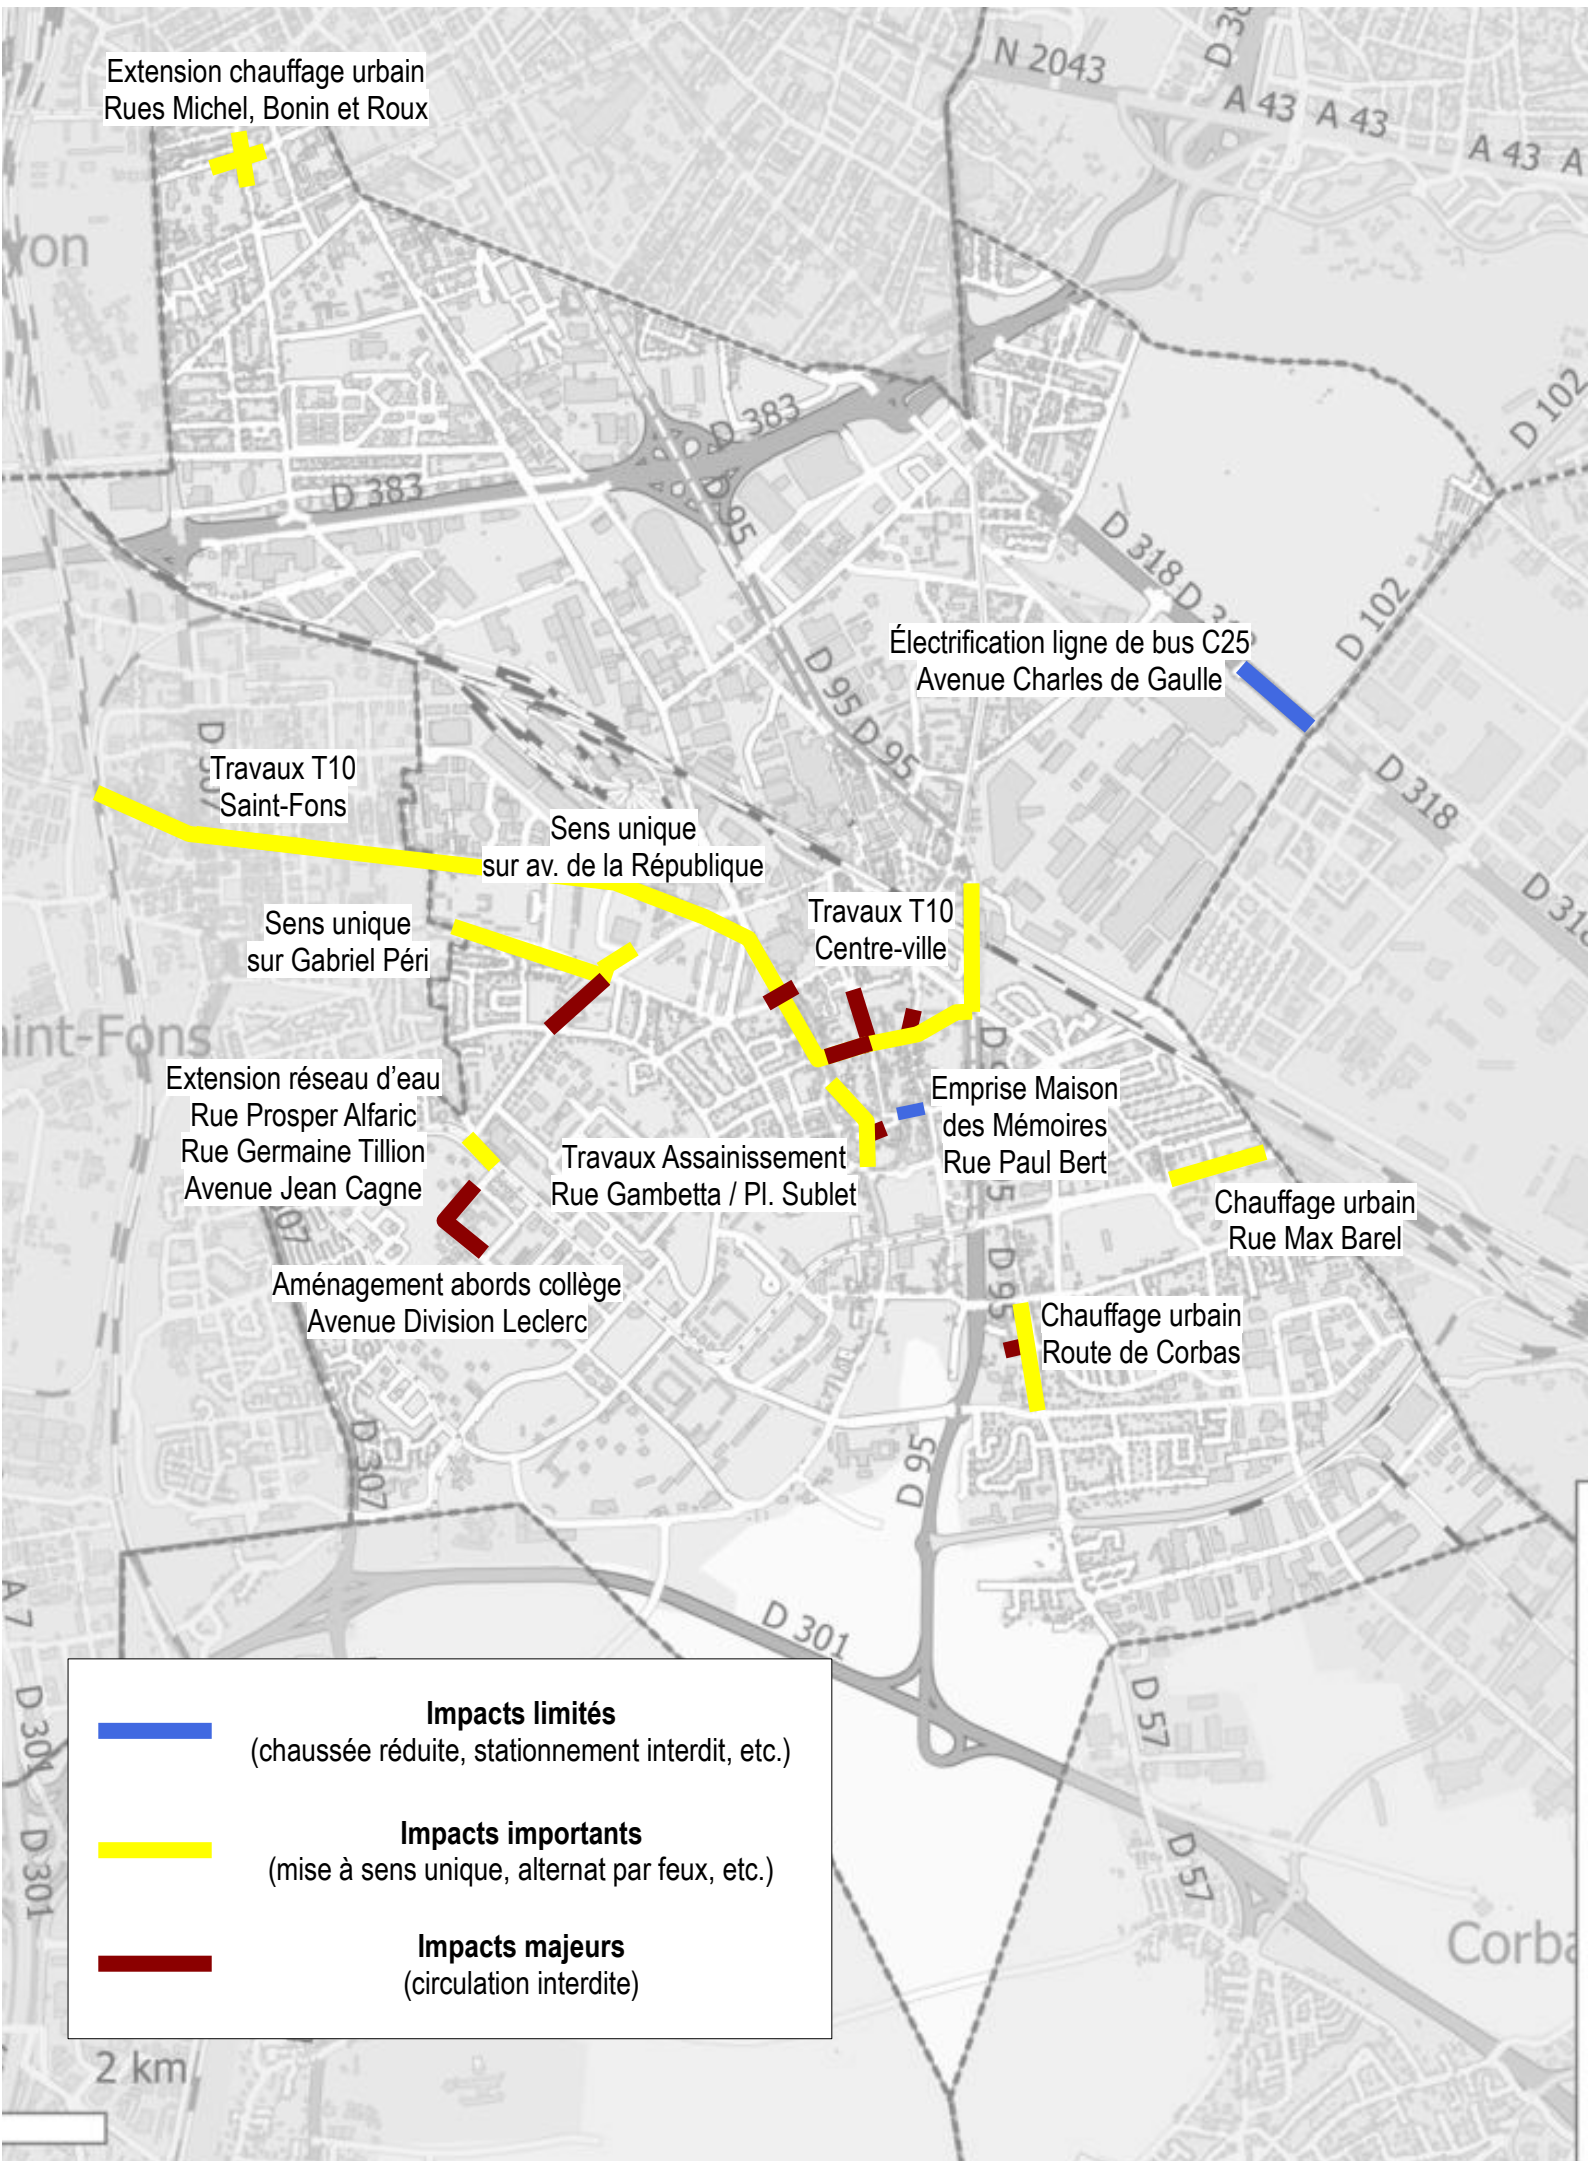

Travaux Vénissieux – juillet 2026

2 km

Travaux Vénissieux – août 2026

Travaux Vénissieux – septembre 2026

Travaux Vénissieux – octobre 2026

	Impacts limités (chaussée réduite, stationnement interdit, etc.)
	Impacts importants (mise à sens unique, alternat par feux, etc.)
	Impacts majeurs (circulation interdite)

Travaux Vénissieux – novembre 2026

	Impacts limités (chaussée réduite, stationnement interdit, etc.)
	Impacts importants (mise à sens unique, alternat par feux, etc.)
	Impacts majeurs (circulation interdite)

Travaux Vénissieux – décembre 2026

	Impacts limités (chaussée réduite, stationnement interdit, etc.)
	Impacts importants (mise à sens unique, alternat par feux, etc.)
	Impacts majeurs (circulation interdite)

2 km