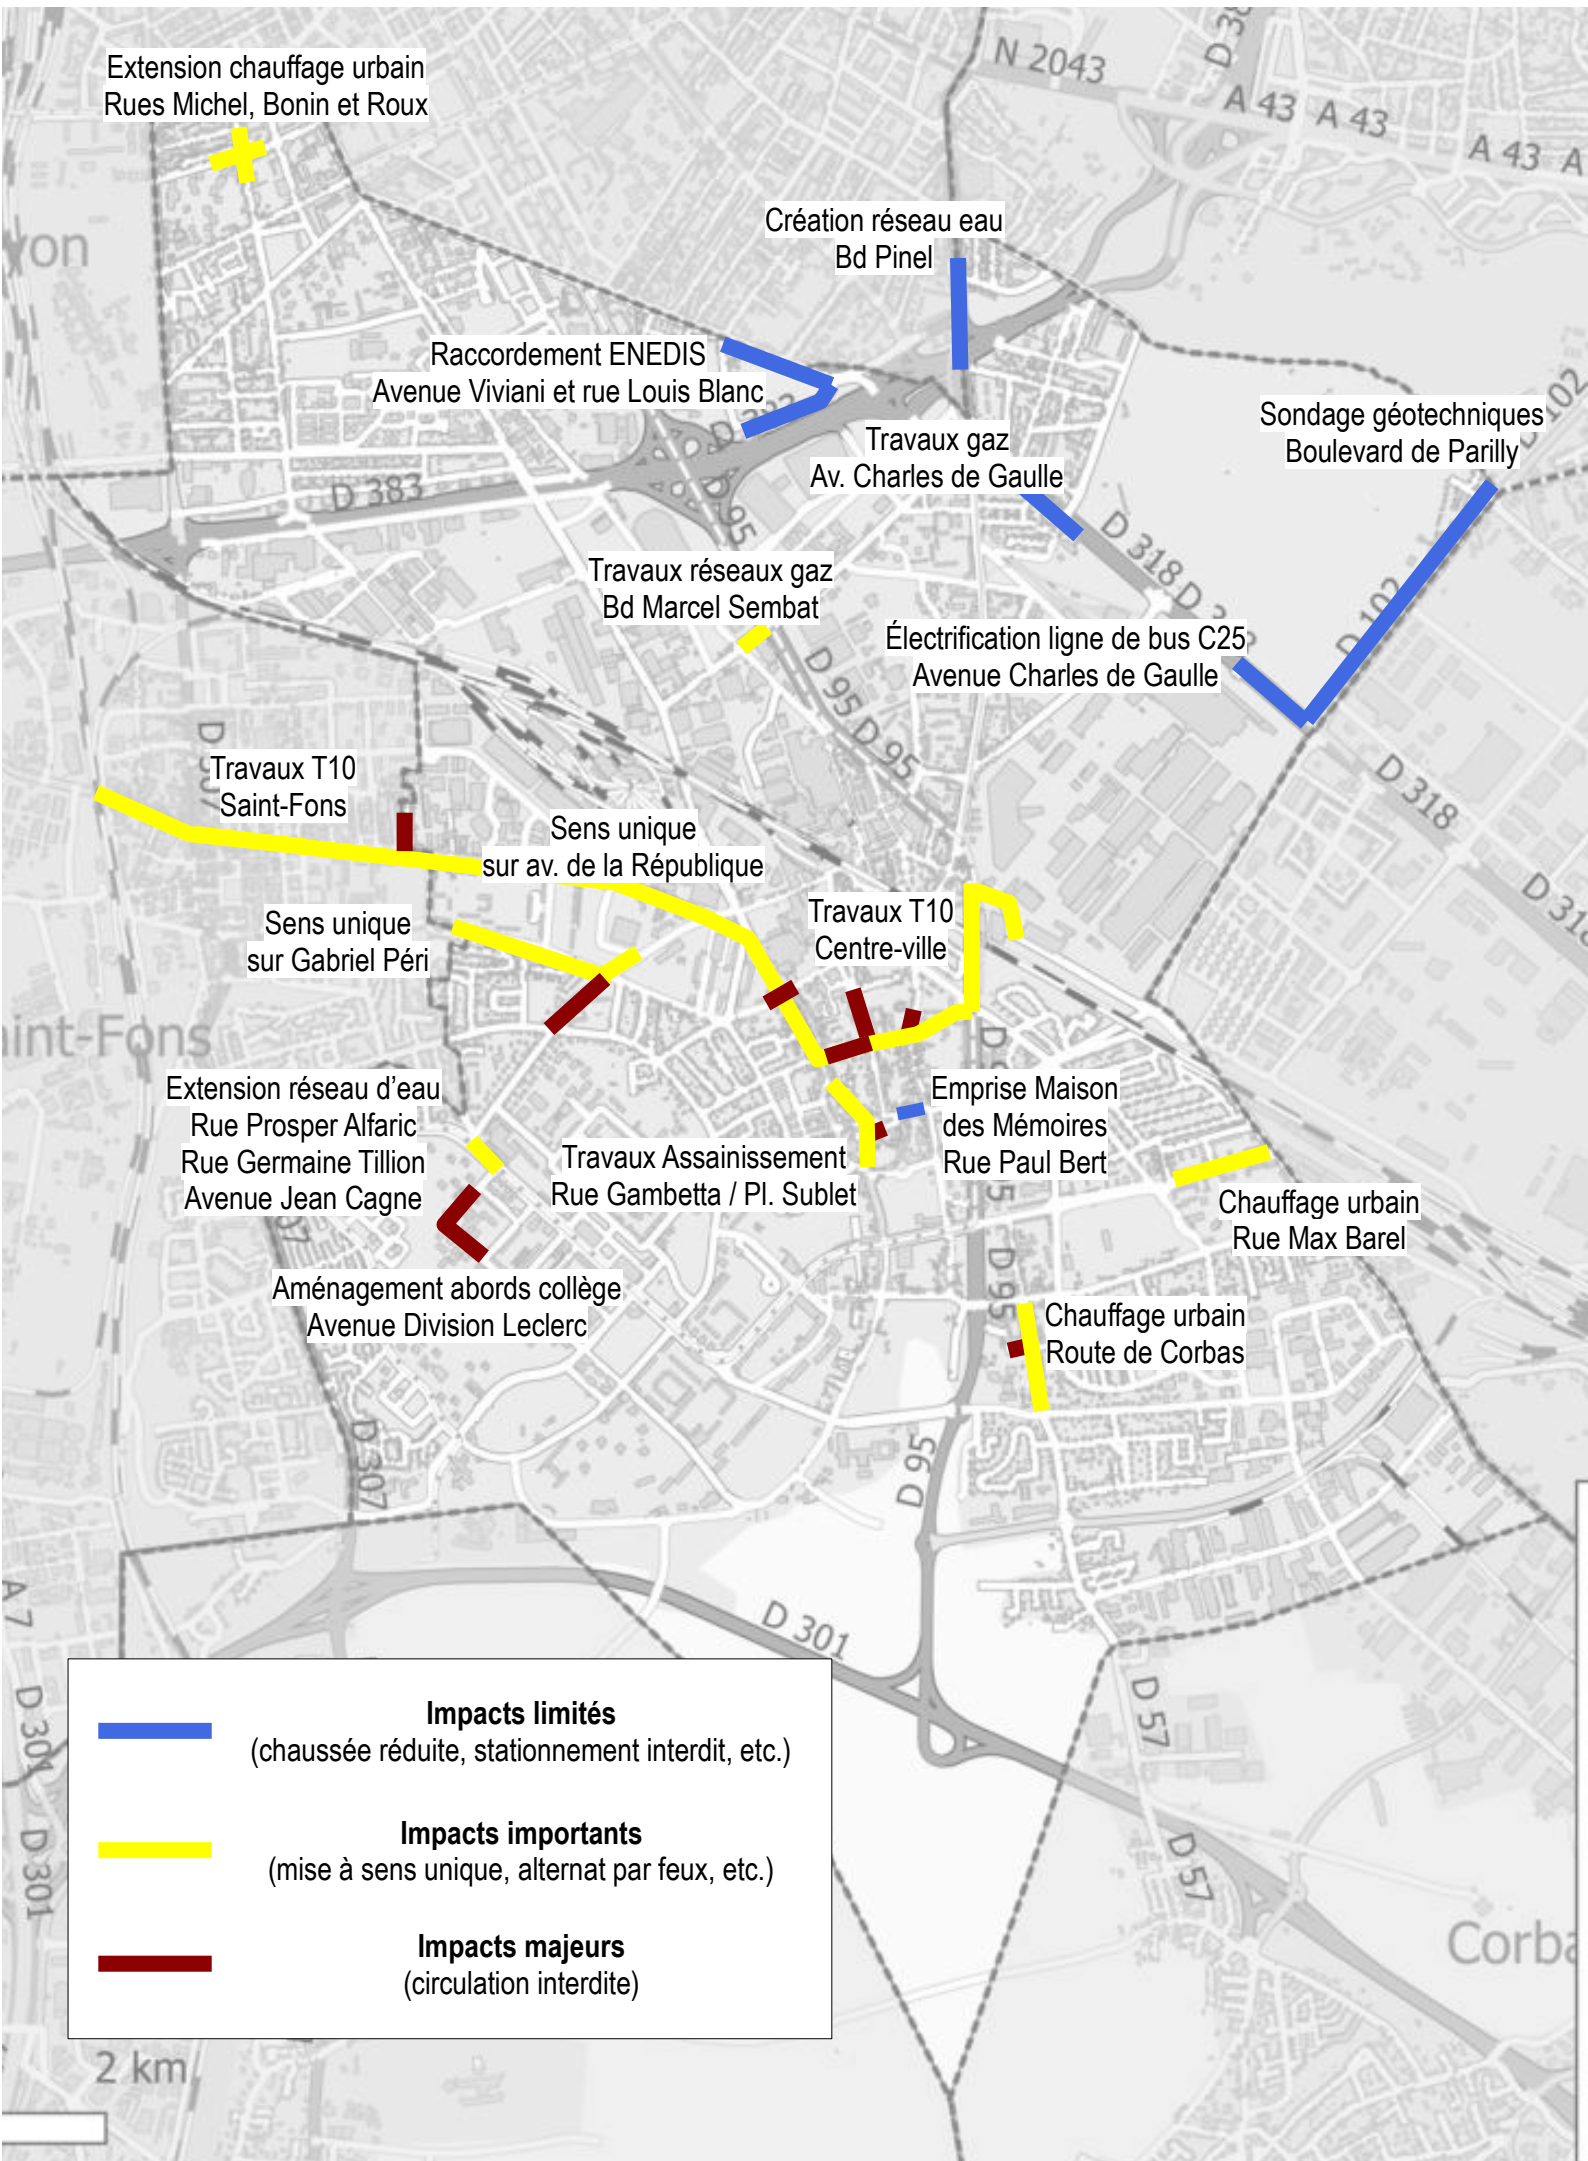

Travaux Vénissieux – juillet 2026

2 km

Travaux Vénissieux – août 2026

Travaux Vénissieux – septembre 2026

Travaux Vénissieux – octobre 2026

	Impacts limités (chaussée réduite, stationnement interdit, etc.)
	Impacts importants (mise à sens unique, alternat par feux, etc.)
	Impacts majeurs (circulation interdite)

Travaux Vénissieux – novembre 2026

	Impacts limités (chaussée réduite, stationnement interdit, etc.)
	Impacts importants (mise à sens unique, alternat par feux, etc.)
	Impacts majeurs (circulation interdite)

Travaux Vénissieux – décembre 2026

	Impacts limités (chaussée réduite, stationnement interdit, etc.)
	Impacts importants (mise à sens unique, alternat par feux, etc.)
	Impacts majeurs (circulation interdite)

2 km