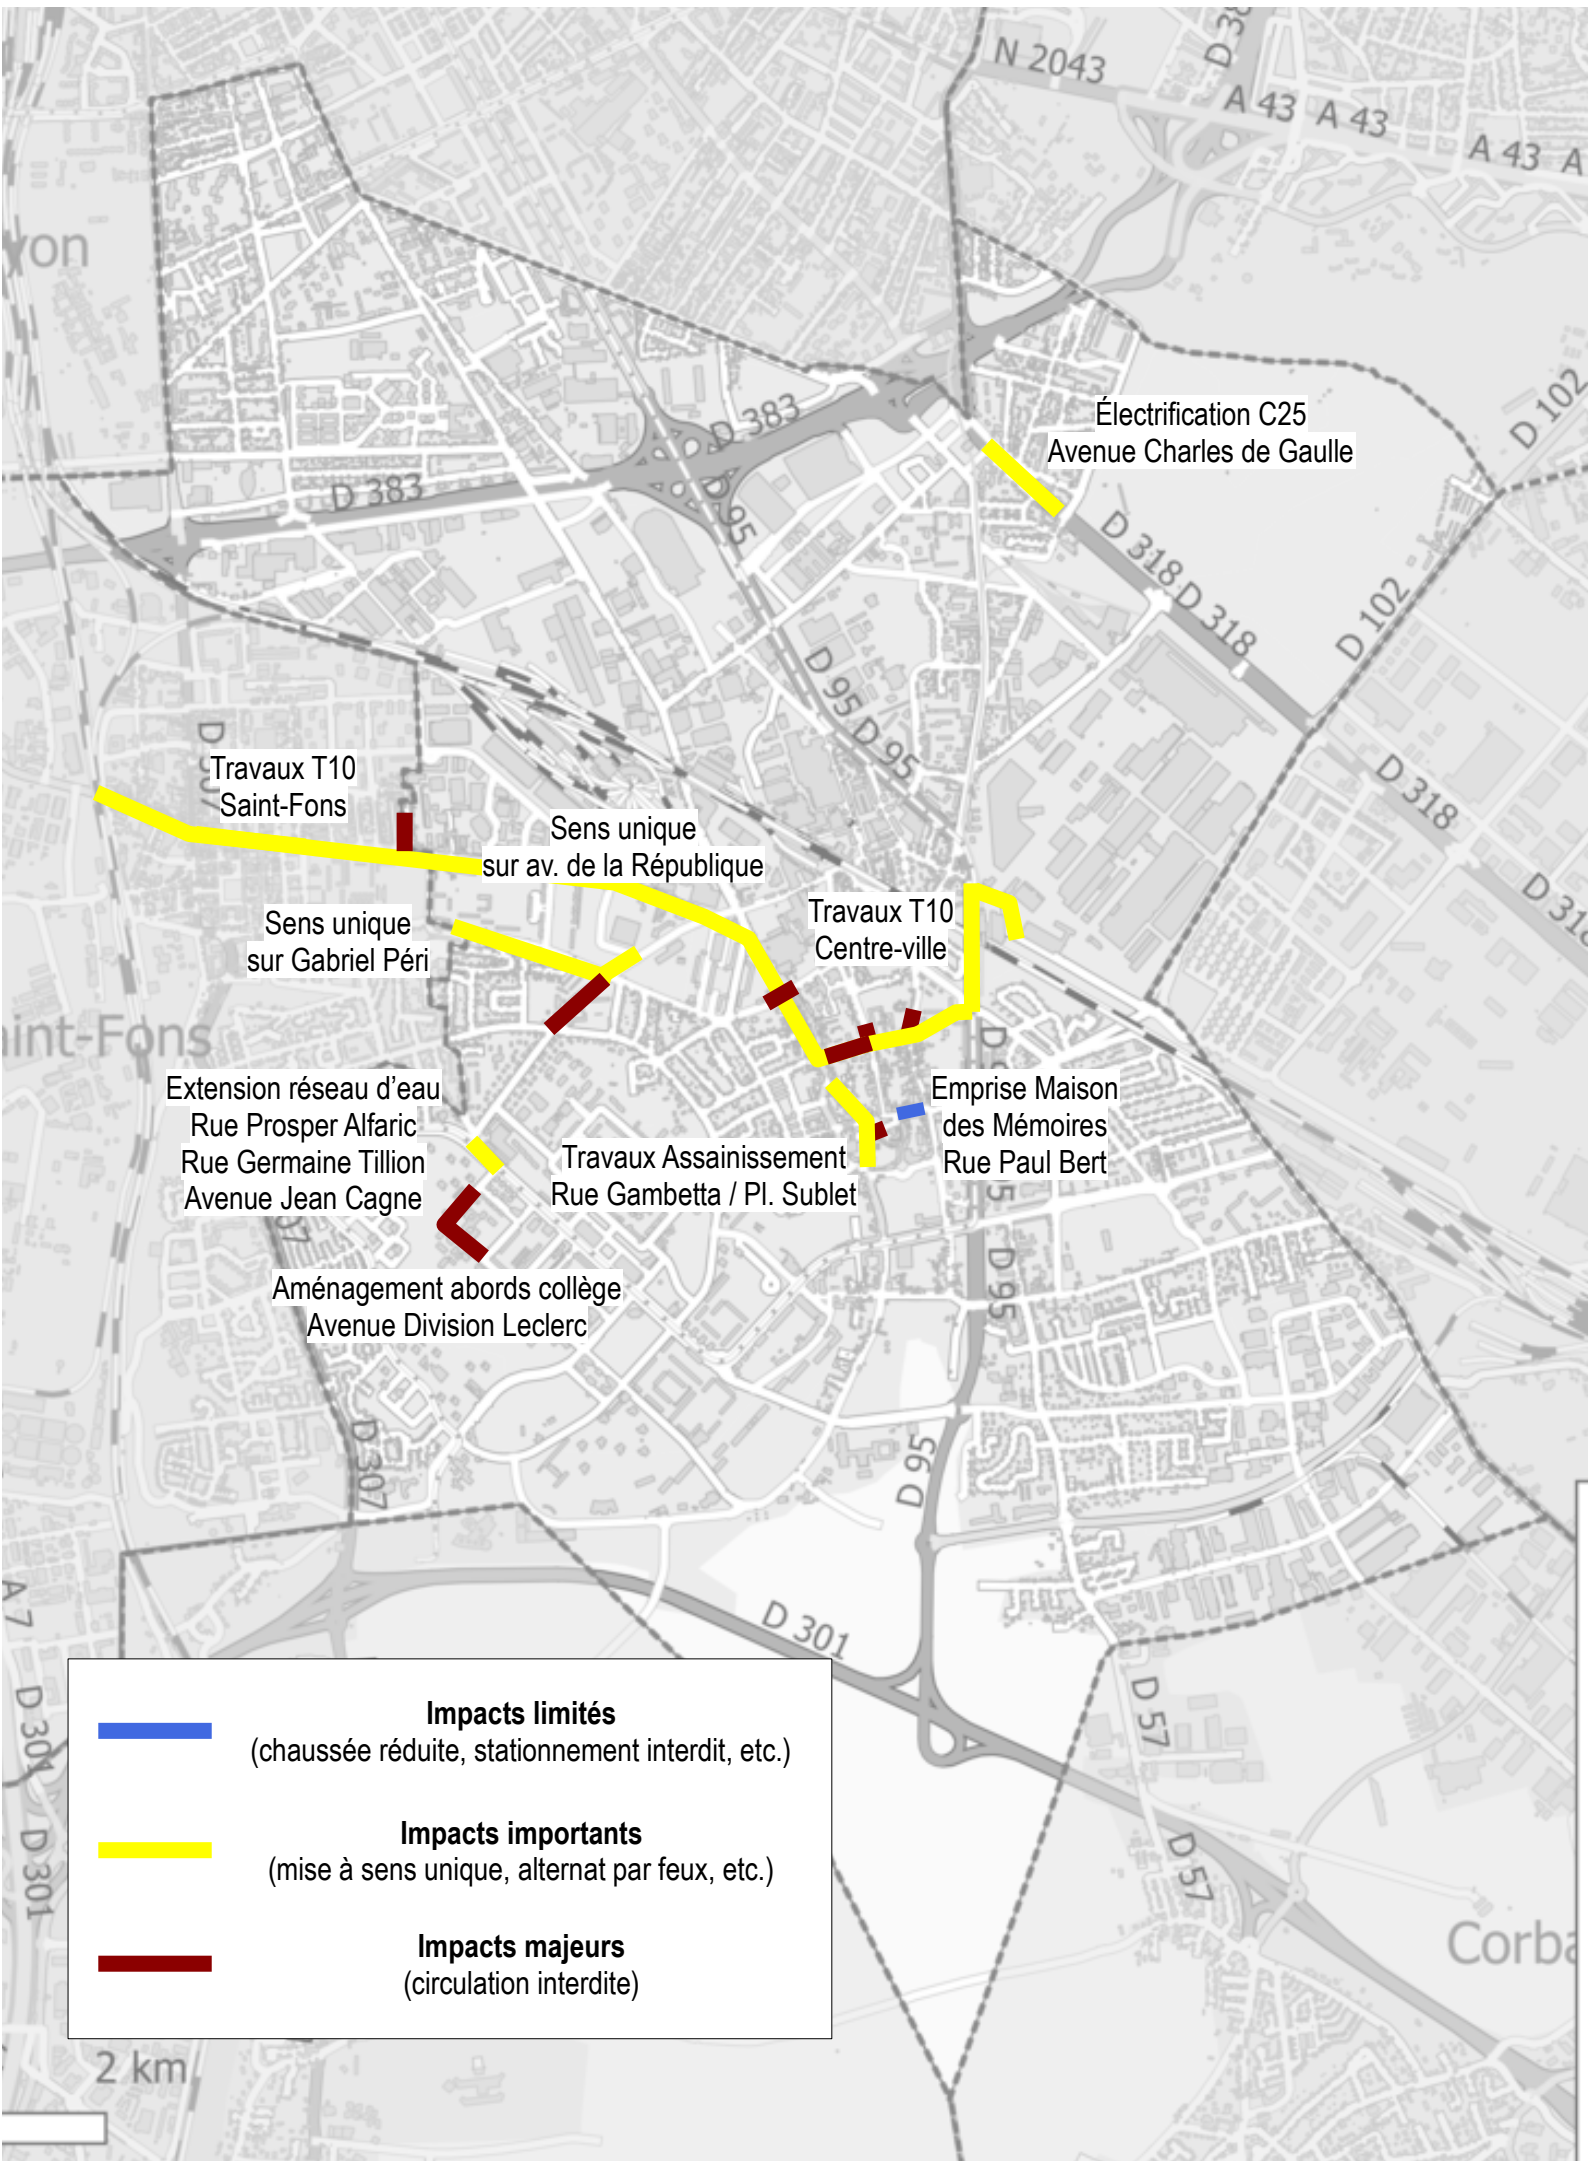

Travaux Vénissieux – juillet 2026

Électrification C25
Avenue Charles de Gaulle

Travaux T10
Saint-Fons

Sens unique
sur av. de la République

Sens unique
sur Gabriel Péri

Travaux T10
Centre-ville

Extension réseau d'eau
Rue Prosper Alfarc
Rue Germaine Tillion
Avenue Jean Cagne

Travaux Assainissement
Rue Gambetta / Pl. Sublet

Emprise Maison
des Mémoires
Rue Paul Bert

Aménagement abords collège
Avenue Division Leclerc

	Impacts limités (chaussée réduite, stationnement interdit, etc.)
	Impacts importants (mise à sens unique, alternat par feux, etc.)
	Impacts majeurs (circulation interdite)

2 km