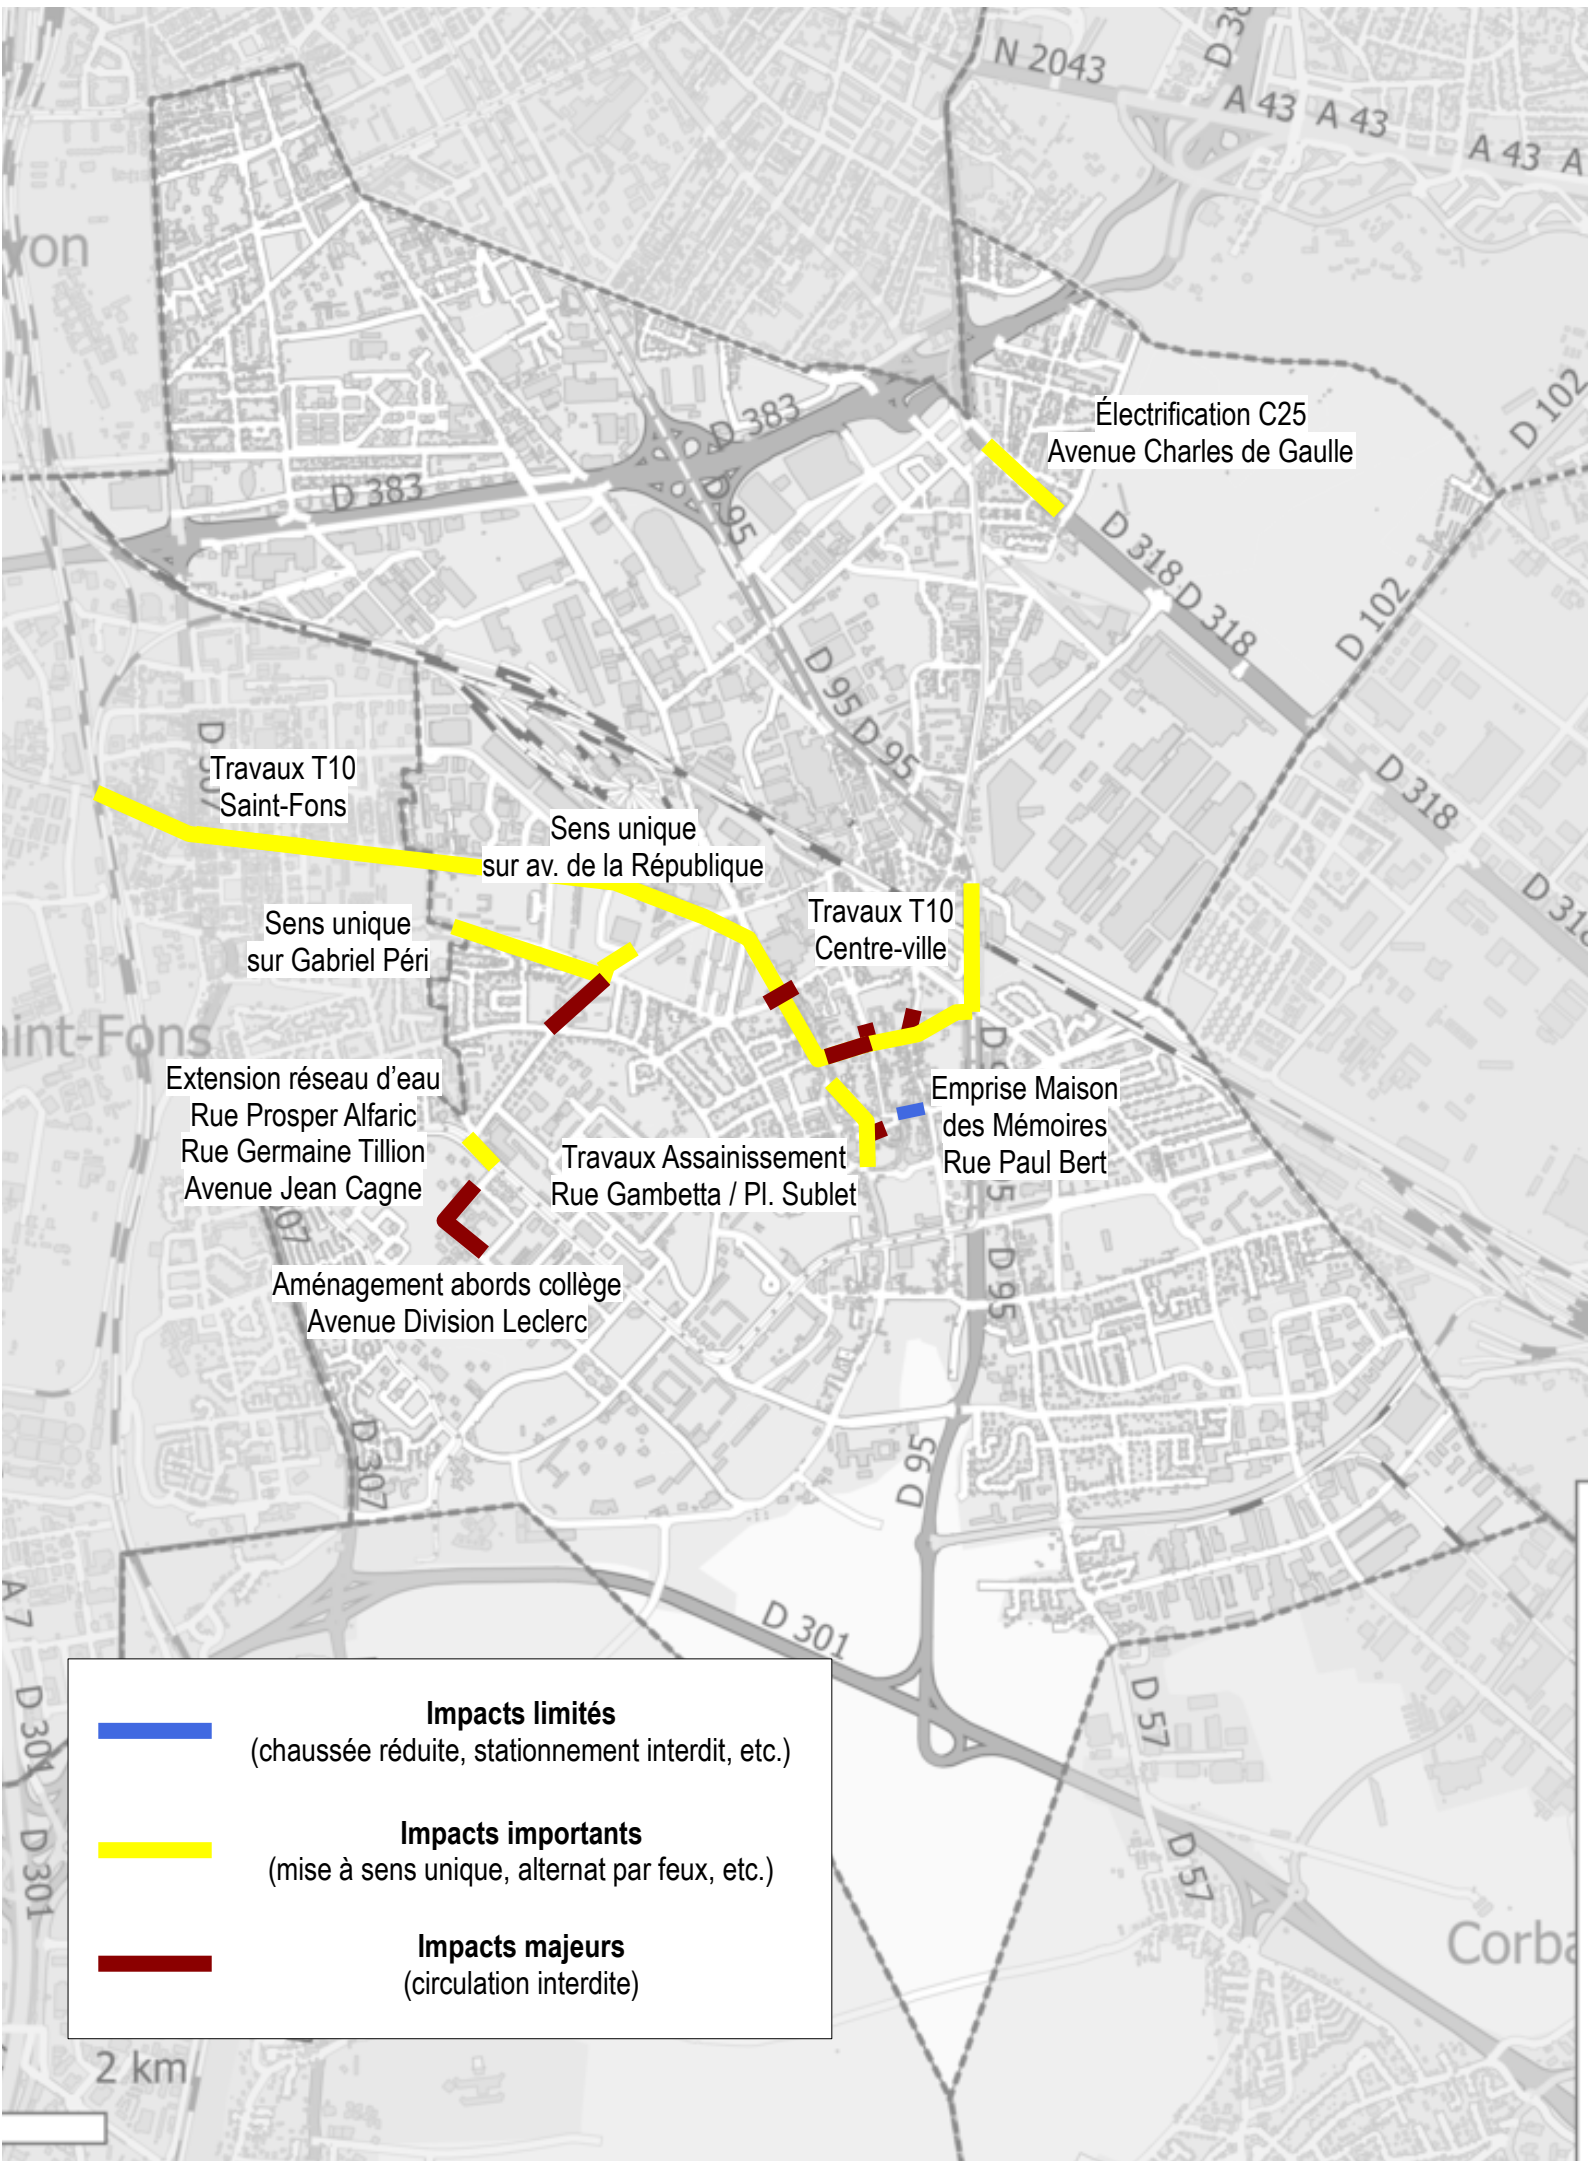

Travaux Vénissieux – juin 2026

Impacts limités
(chaussée réduite, stationnement interdit, etc.)

Impacts importants
(mise à sens unique, alternat par feux, etc.)

Impacts majeurs
(circulation interdite)

2 km

Travaux Assainissement
Rue Gambetta / Pl. Sublet

Emprise Maison
des Mémoires
Rue Paul Bert

Aménagement abords collège
Avenue Division Leclerc

	Impacts limités (chaussée réduite, stationnement interdit, etc.)
	Impacts importants (mise à sens unique, alternat par feux, etc.)
	Impacts majeurs (circulation interdite)

2 km

Travaux Vénissieux – août 2026

	Impacts limités (chaussée réduite, stationnement interdit, etc.)
	Impacts importants (mise à sens unique, alternat par feux, etc.)
	Impacts majeurs (circulation interdite)

Travaux Vénissieux – septembre 2026

	Impacts limités (chaussée réduite, stationnement interdit, etc.)
	Impacts importants (mise à sens unique, alternat par feux, etc.)
	Impacts majeurs (circulation interdite)