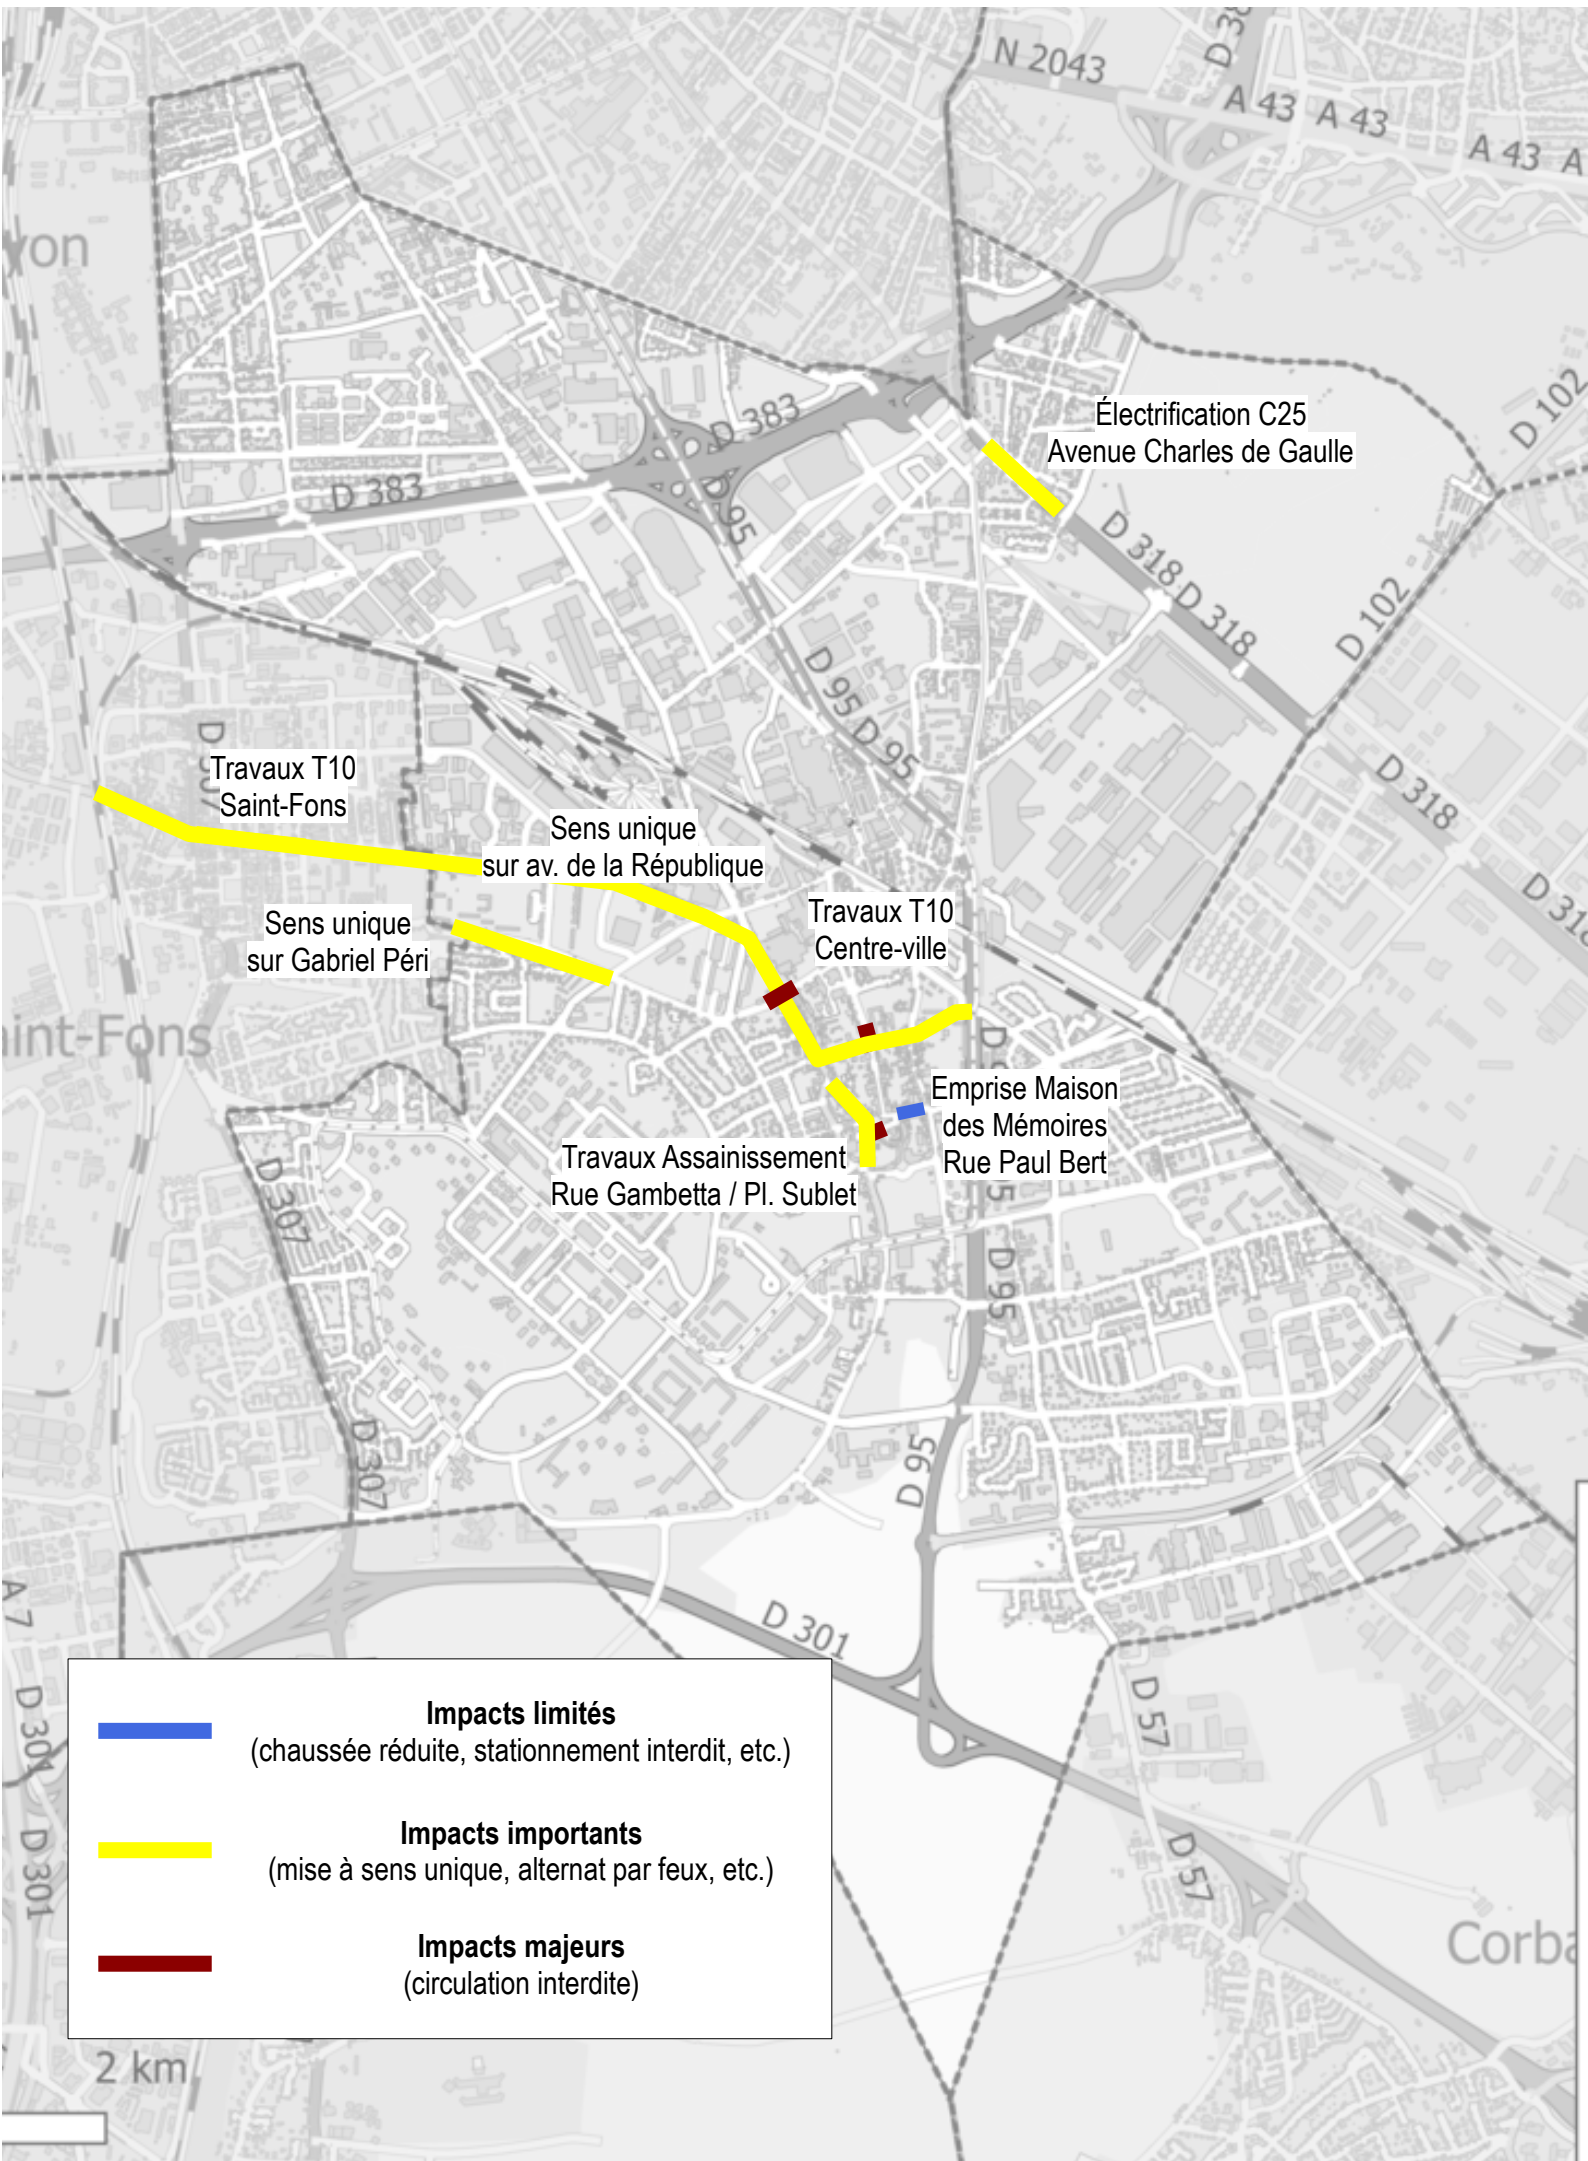

Travaux Vénissieux – juin 2026

Impacts limités
(chaussée réduite, stationnement interdit, etc.)

Impacts importants
(mise à sens unique, alternat par feux, etc.)

Impacts majeurs
(circulation interdite)

2 km

Travaux Assainissement
Rue Gambetta / Pl. Sublet

Emprise Maison
des Mémoires
Rue Paul Bert

Aménagement abords collège
Avenue Division Leclerc

	Impacts limités (chaussée réduite, stationnement interdit, etc.)
	Impacts importants (mise à sens unique, alternat par feux, etc.)
	Impacts majeurs (circulation interdite)

2 km

Travaux Vénissieux – août 2026

	Impacts limités (chaussée réduite, stationnement interdit, etc.)
	Impacts importants (mise à sens unique, alternat par feux, etc.)
	Impacts majeurs (circulation interdite)

Travaux Vénissieux – septembre 2026

	Impacts limités (chaussée réduite, stationnement interdit, etc.)
	Impacts importants (mise à sens unique, alternat par feux, etc.)
	Impacts majeurs (circulation interdite)