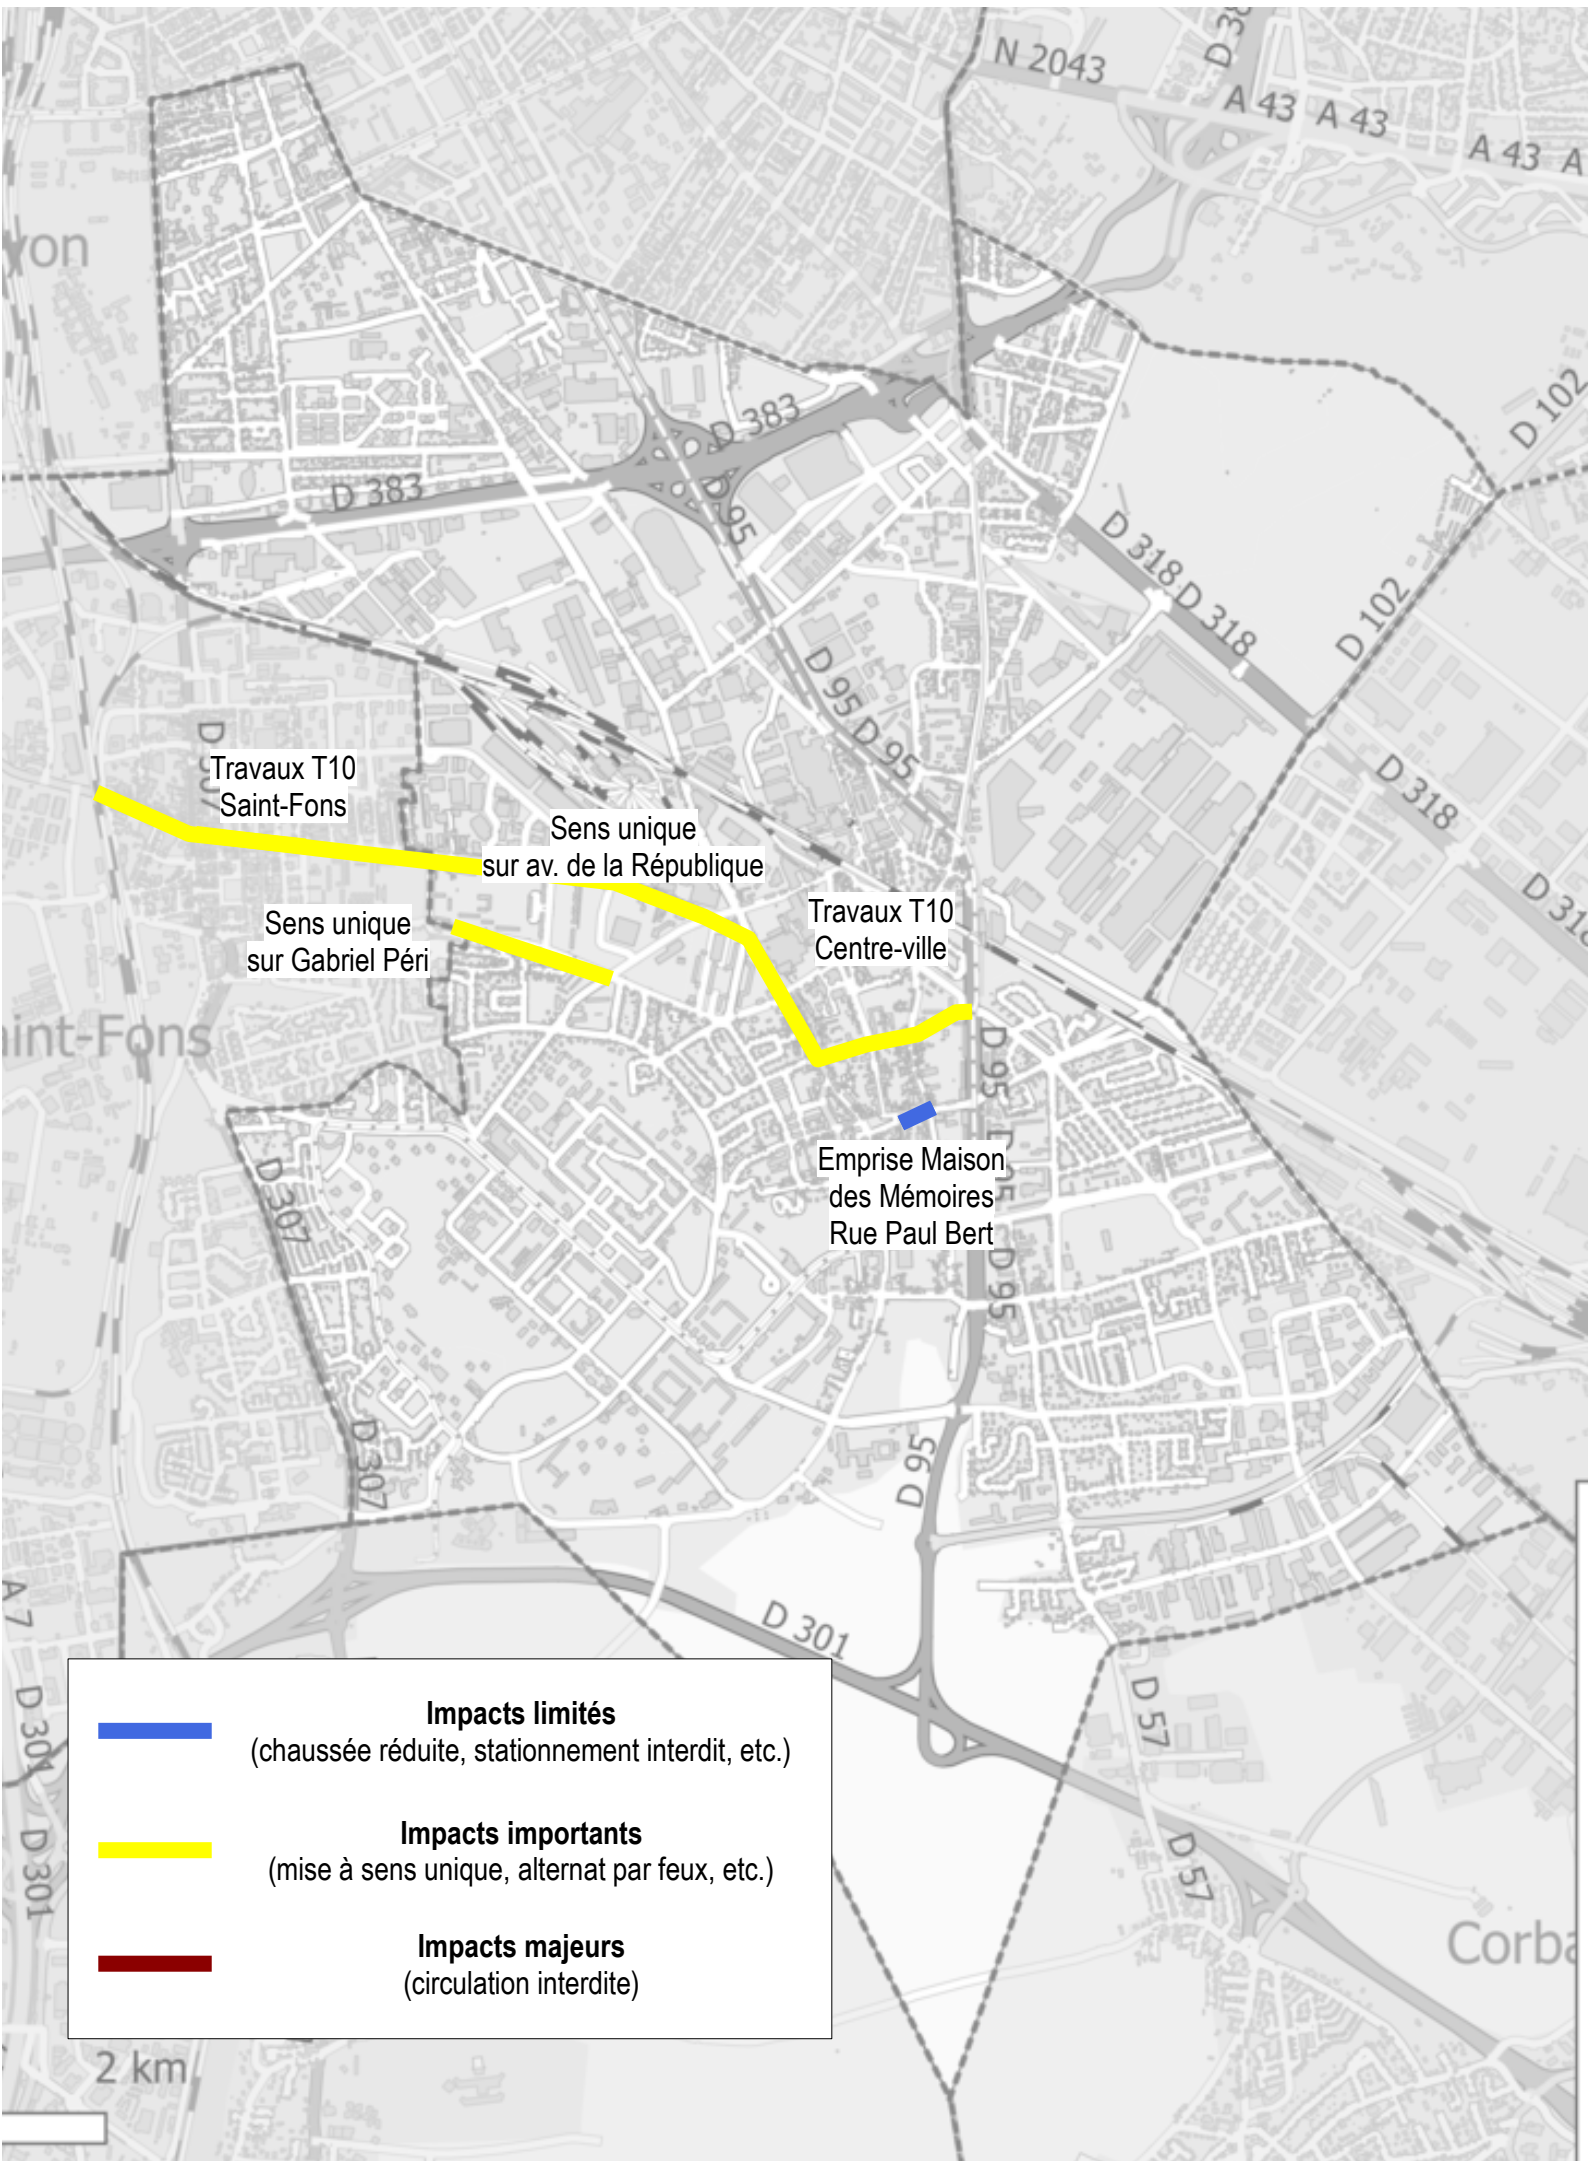

Travaux Vénissieux – octobre 2026