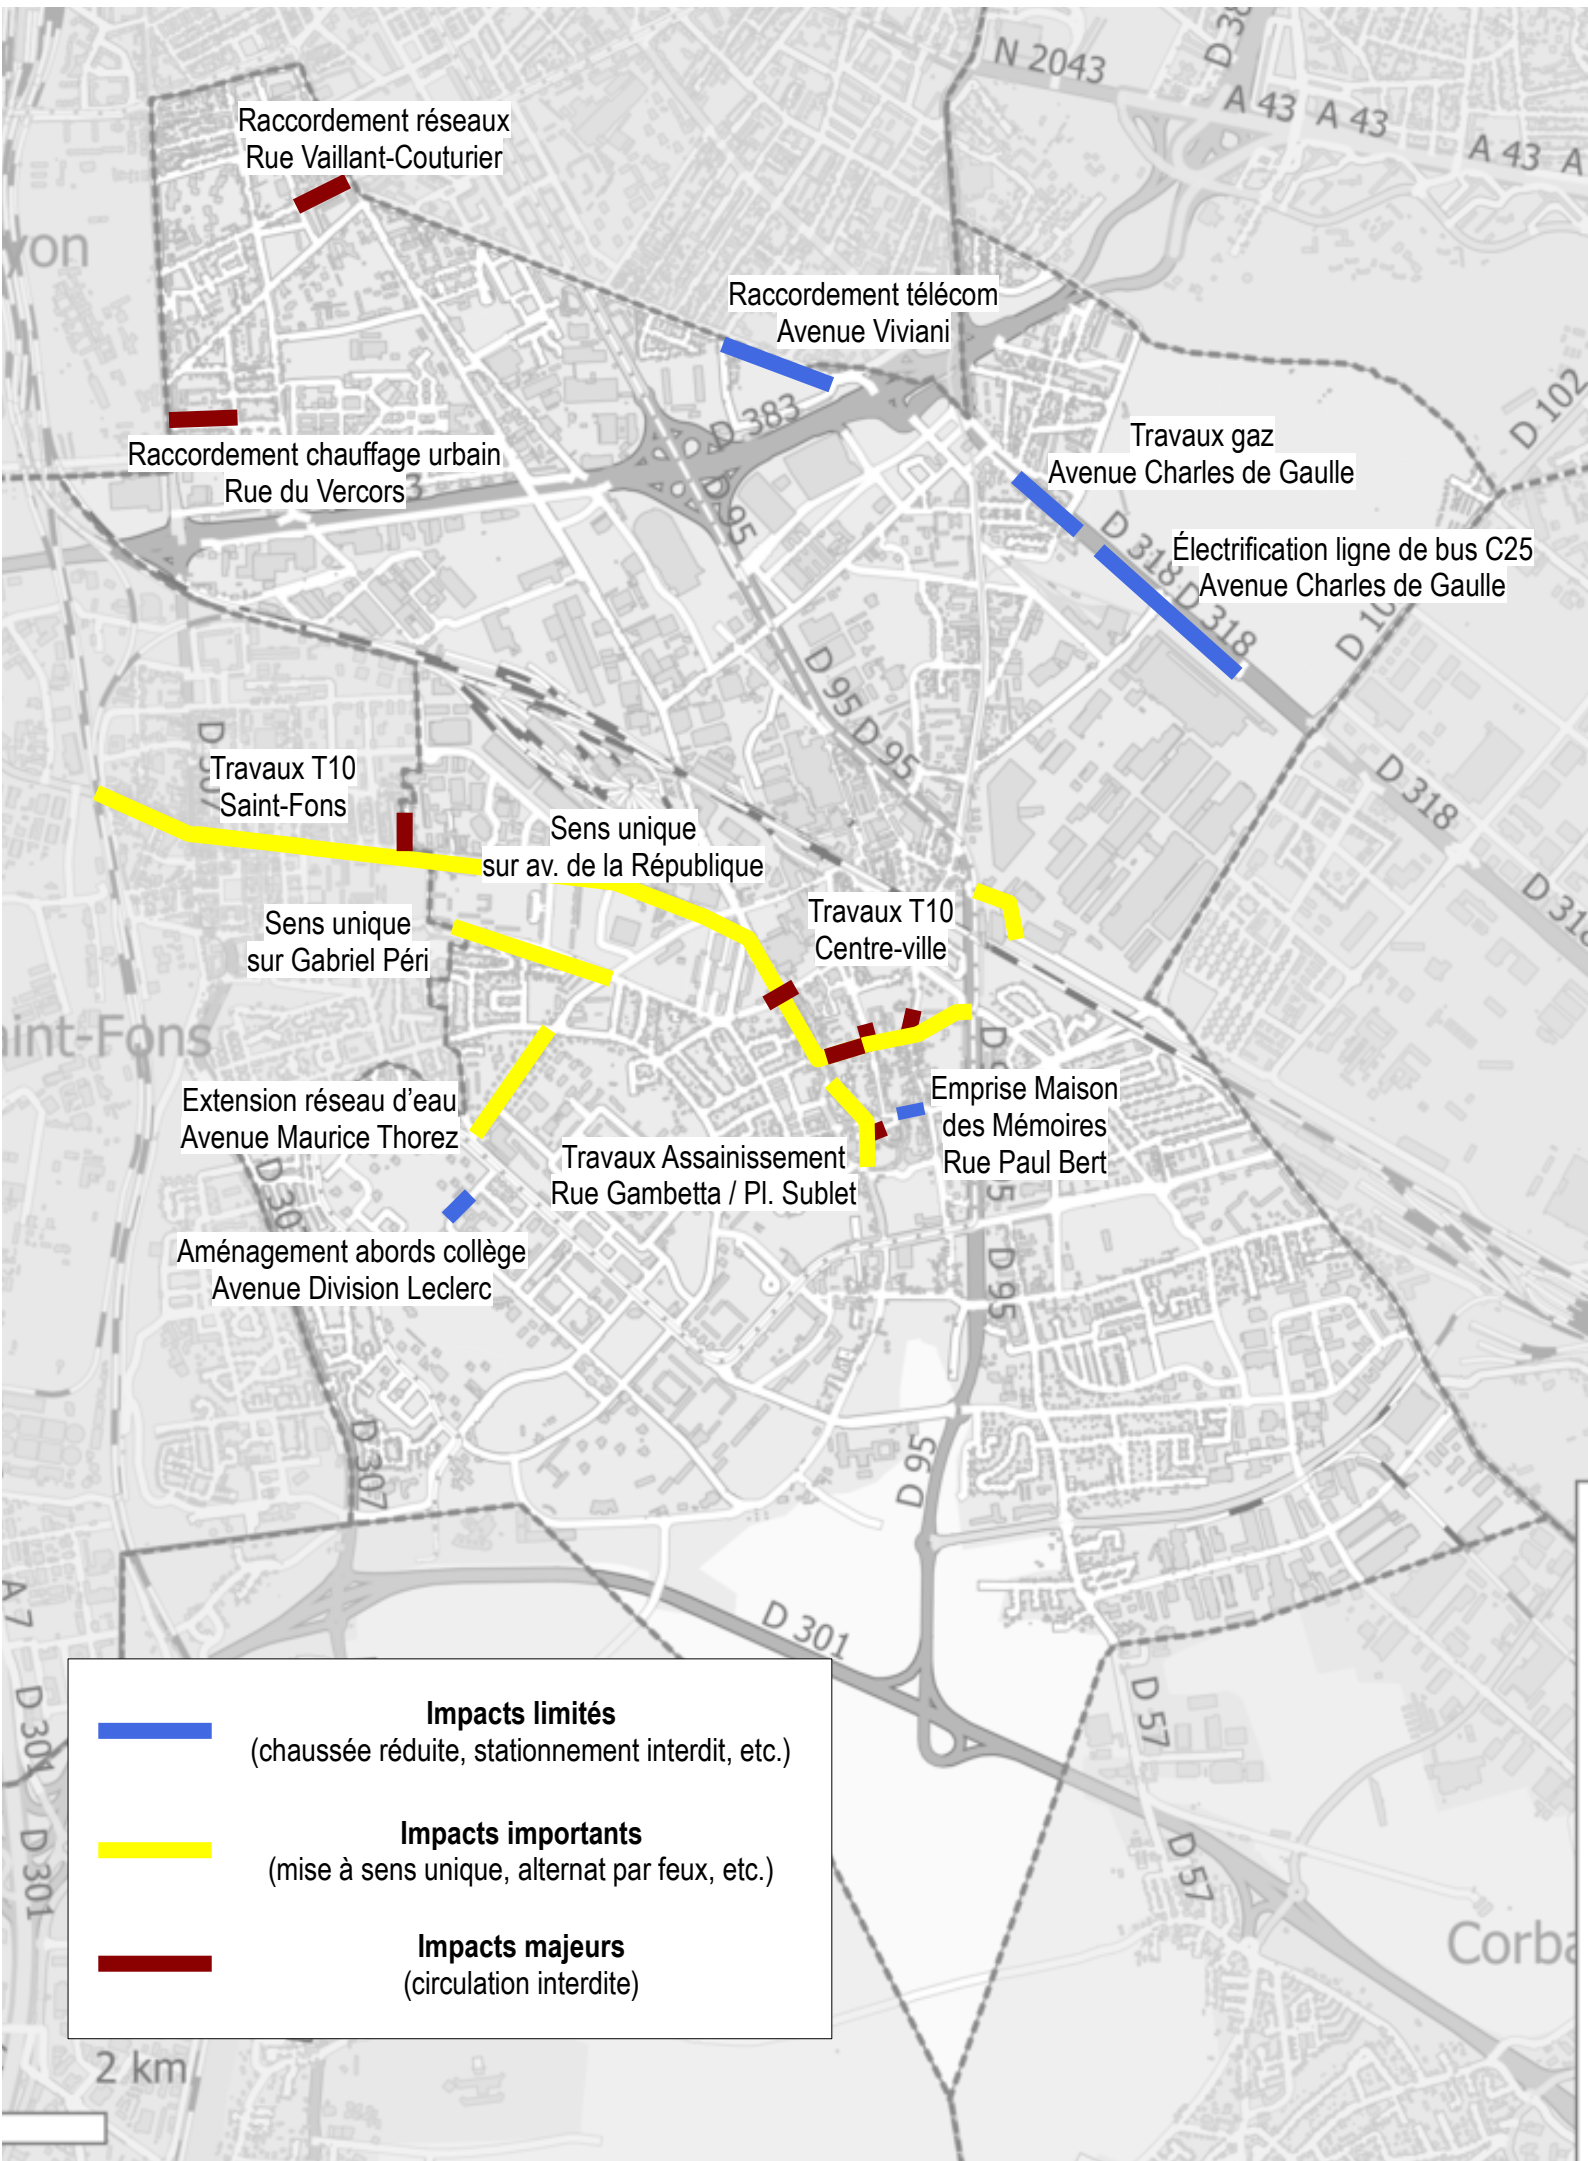

Travaux Vénissieux – juin 2026

Impacts limités
(chaussée réduite, stationnement interdit, etc.)

Impacts importants
(mise à sens unique, alternat par feux, etc.)

Impacts majeurs
(circulation interdite)

2 km

Travaux Vénissieux – juillet 2026

Électrification C25
Avenue Charles de Gaulle

Travaux T10
Saint-Fons

Sens unique
sur av. de la République

Sens unique
sur Gabriel Péri

Travaux T10
Centre-ville

Extension réseau d'eau
Rue Prosper Alfarc
Rue Germaine Tillion
Avenue Jean Cagne

Travaux Assainissement
Rue Gambetta / Pl. Sublet

Emprise Maison
des Mémoires
Rue Paul Bert

Aménagement abords collège
Avenue Division Leclerc

	Impacts limités (chaussée réduite, stationnement interdit, etc.)
	Impacts importants (mise à sens unique, alternat par feux, etc.)
	Impacts majeurs (circulation interdite)

2 km

Travaux Vénissieux – août 2026

	Impacts limités (chaussée réduite, stationnement interdit, etc.)
	Impacts importants (mise à sens unique, alternat par feux, etc.)
	Impacts majeurs (circulation interdite)