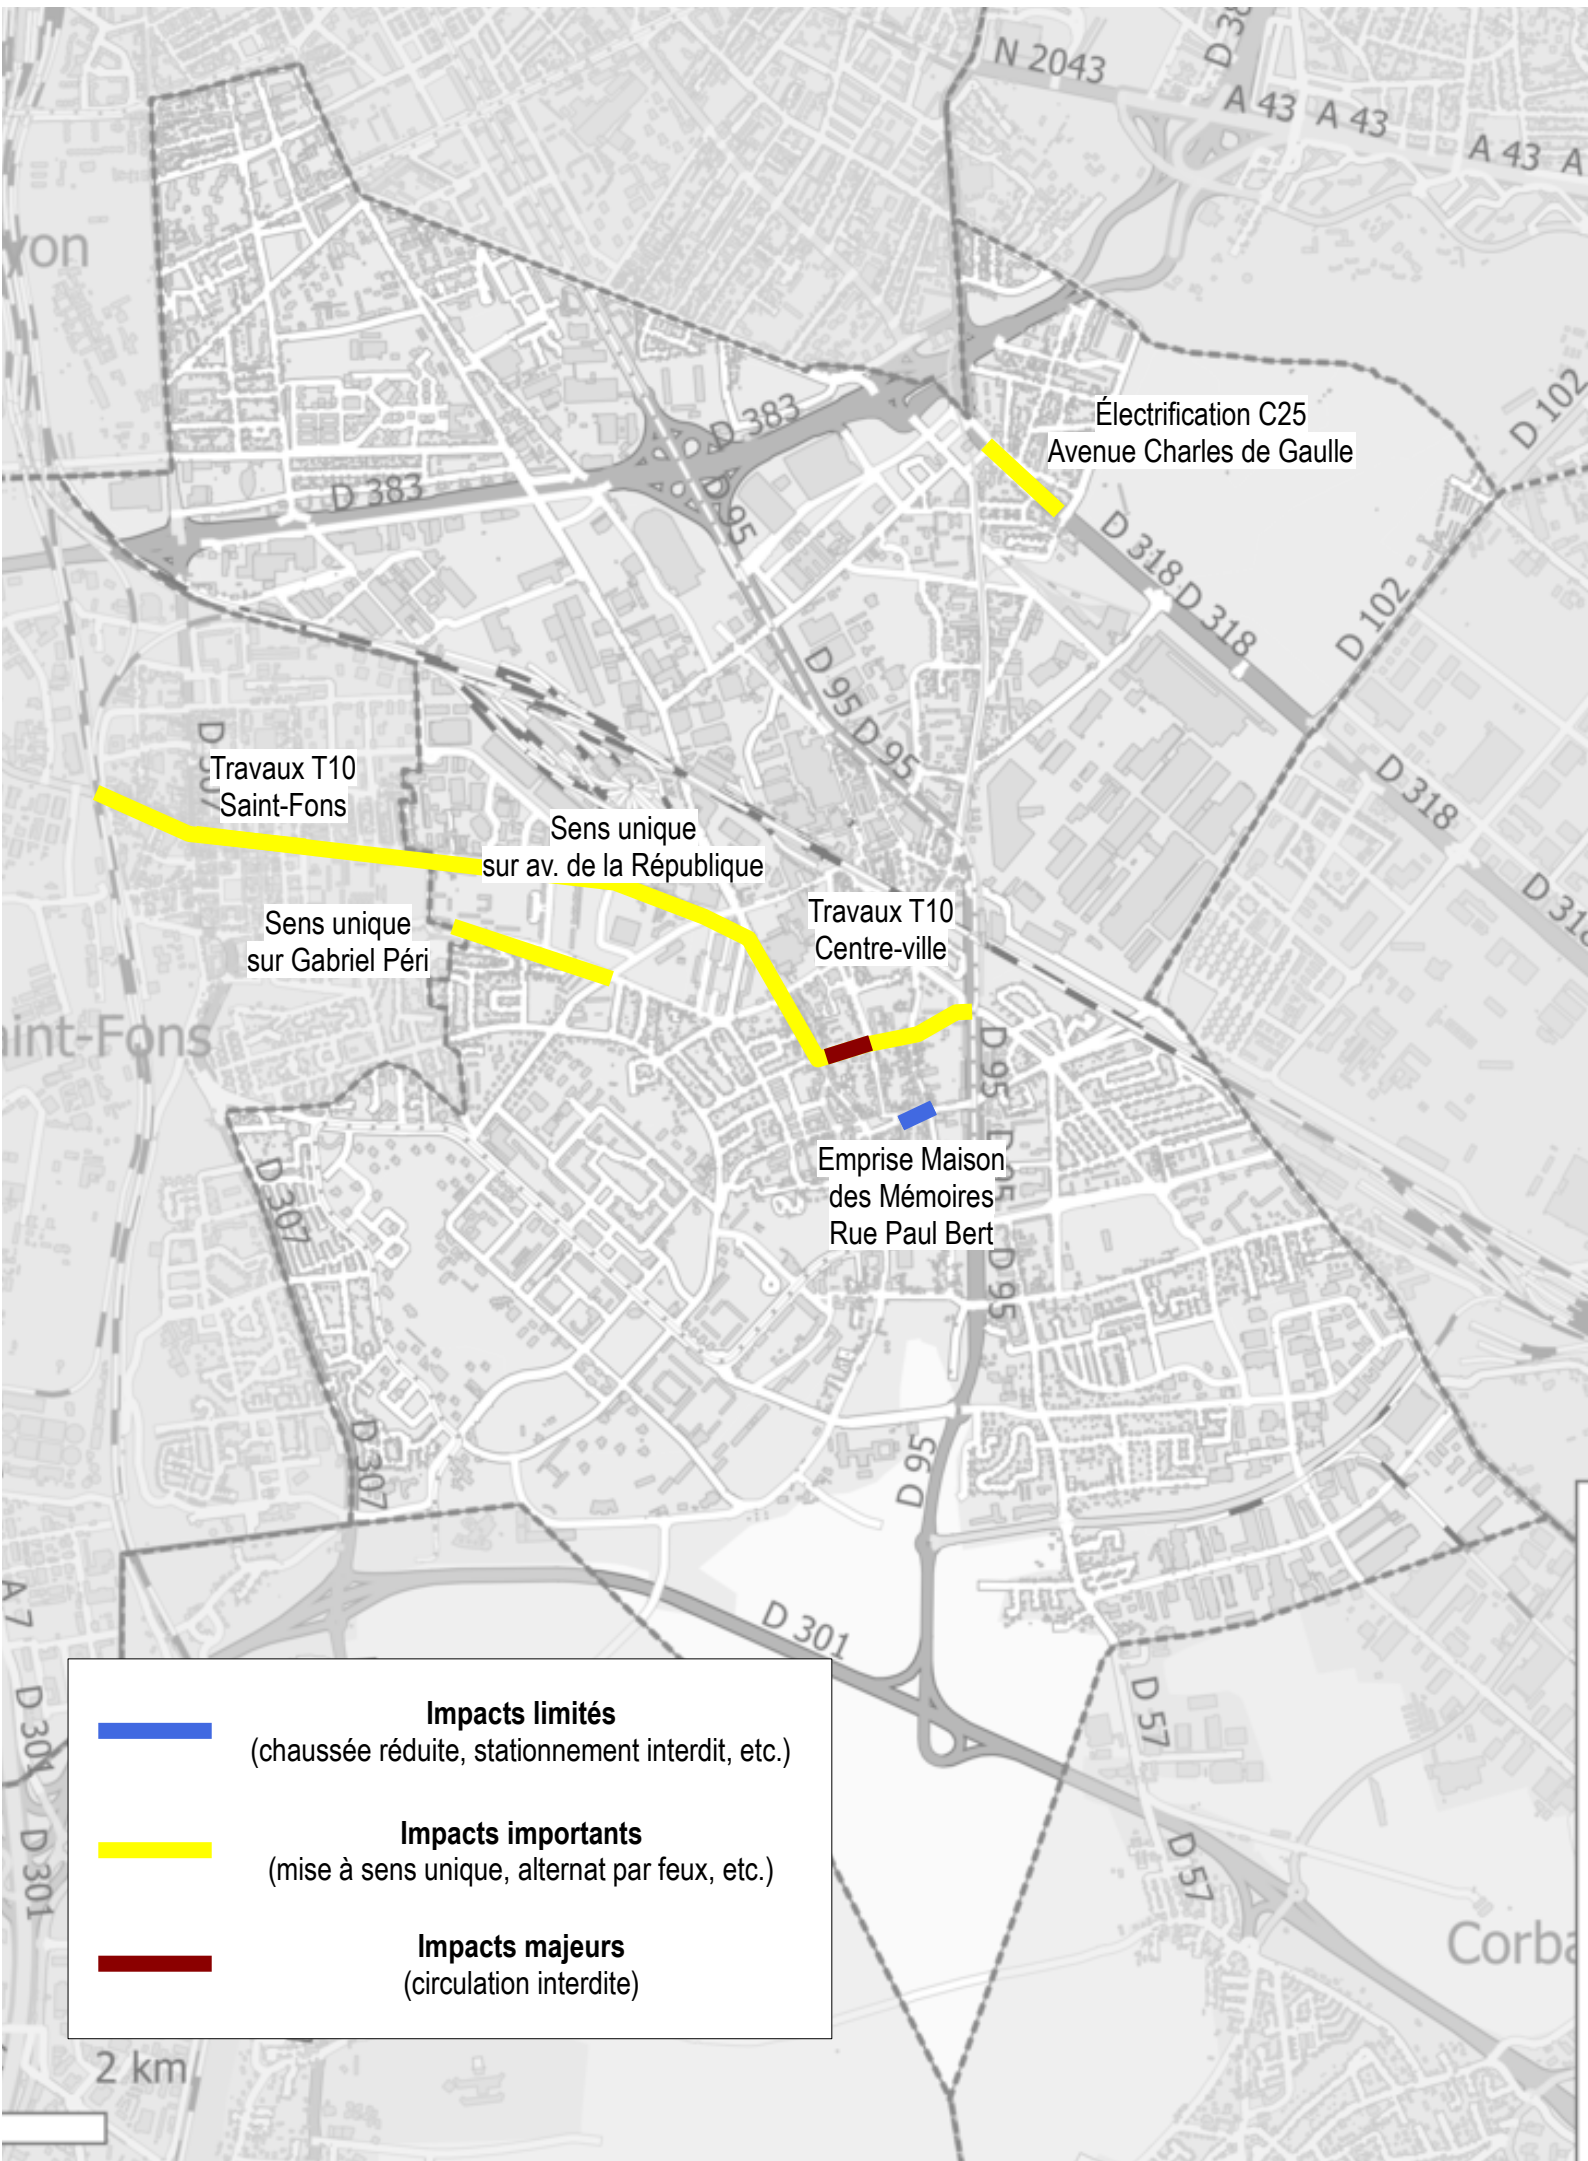

Travaux Vénissieux – juin 2026

Travaux Vénissieux – juillet 2026

	Impacts limités (chaussée réduite, stationnement interdit, etc.)
	Impacts importants (mise à sens unique, alternat par feux, etc.)
	Impacts majeurs (circulation interdite)

2 km

Travaux Vénissieux – août 2026

Travaux Vénissieux – septembre 2026

	Impacts limités (chaussée réduite, stationnement interdit, etc.)
	Impacts importants (mise à sens unique, alternat par feux, etc.)
	Impacts majeurs (circulation interdite)

2 km

Travaux Vénissieux – octobre 2026

	Impacts limités (chaussée réduite, stationnement interdit, etc.)
	Impacts importants (mise à sens unique, alternat par feux, etc.)
	Impacts majeurs (circulation interdite)

2 km