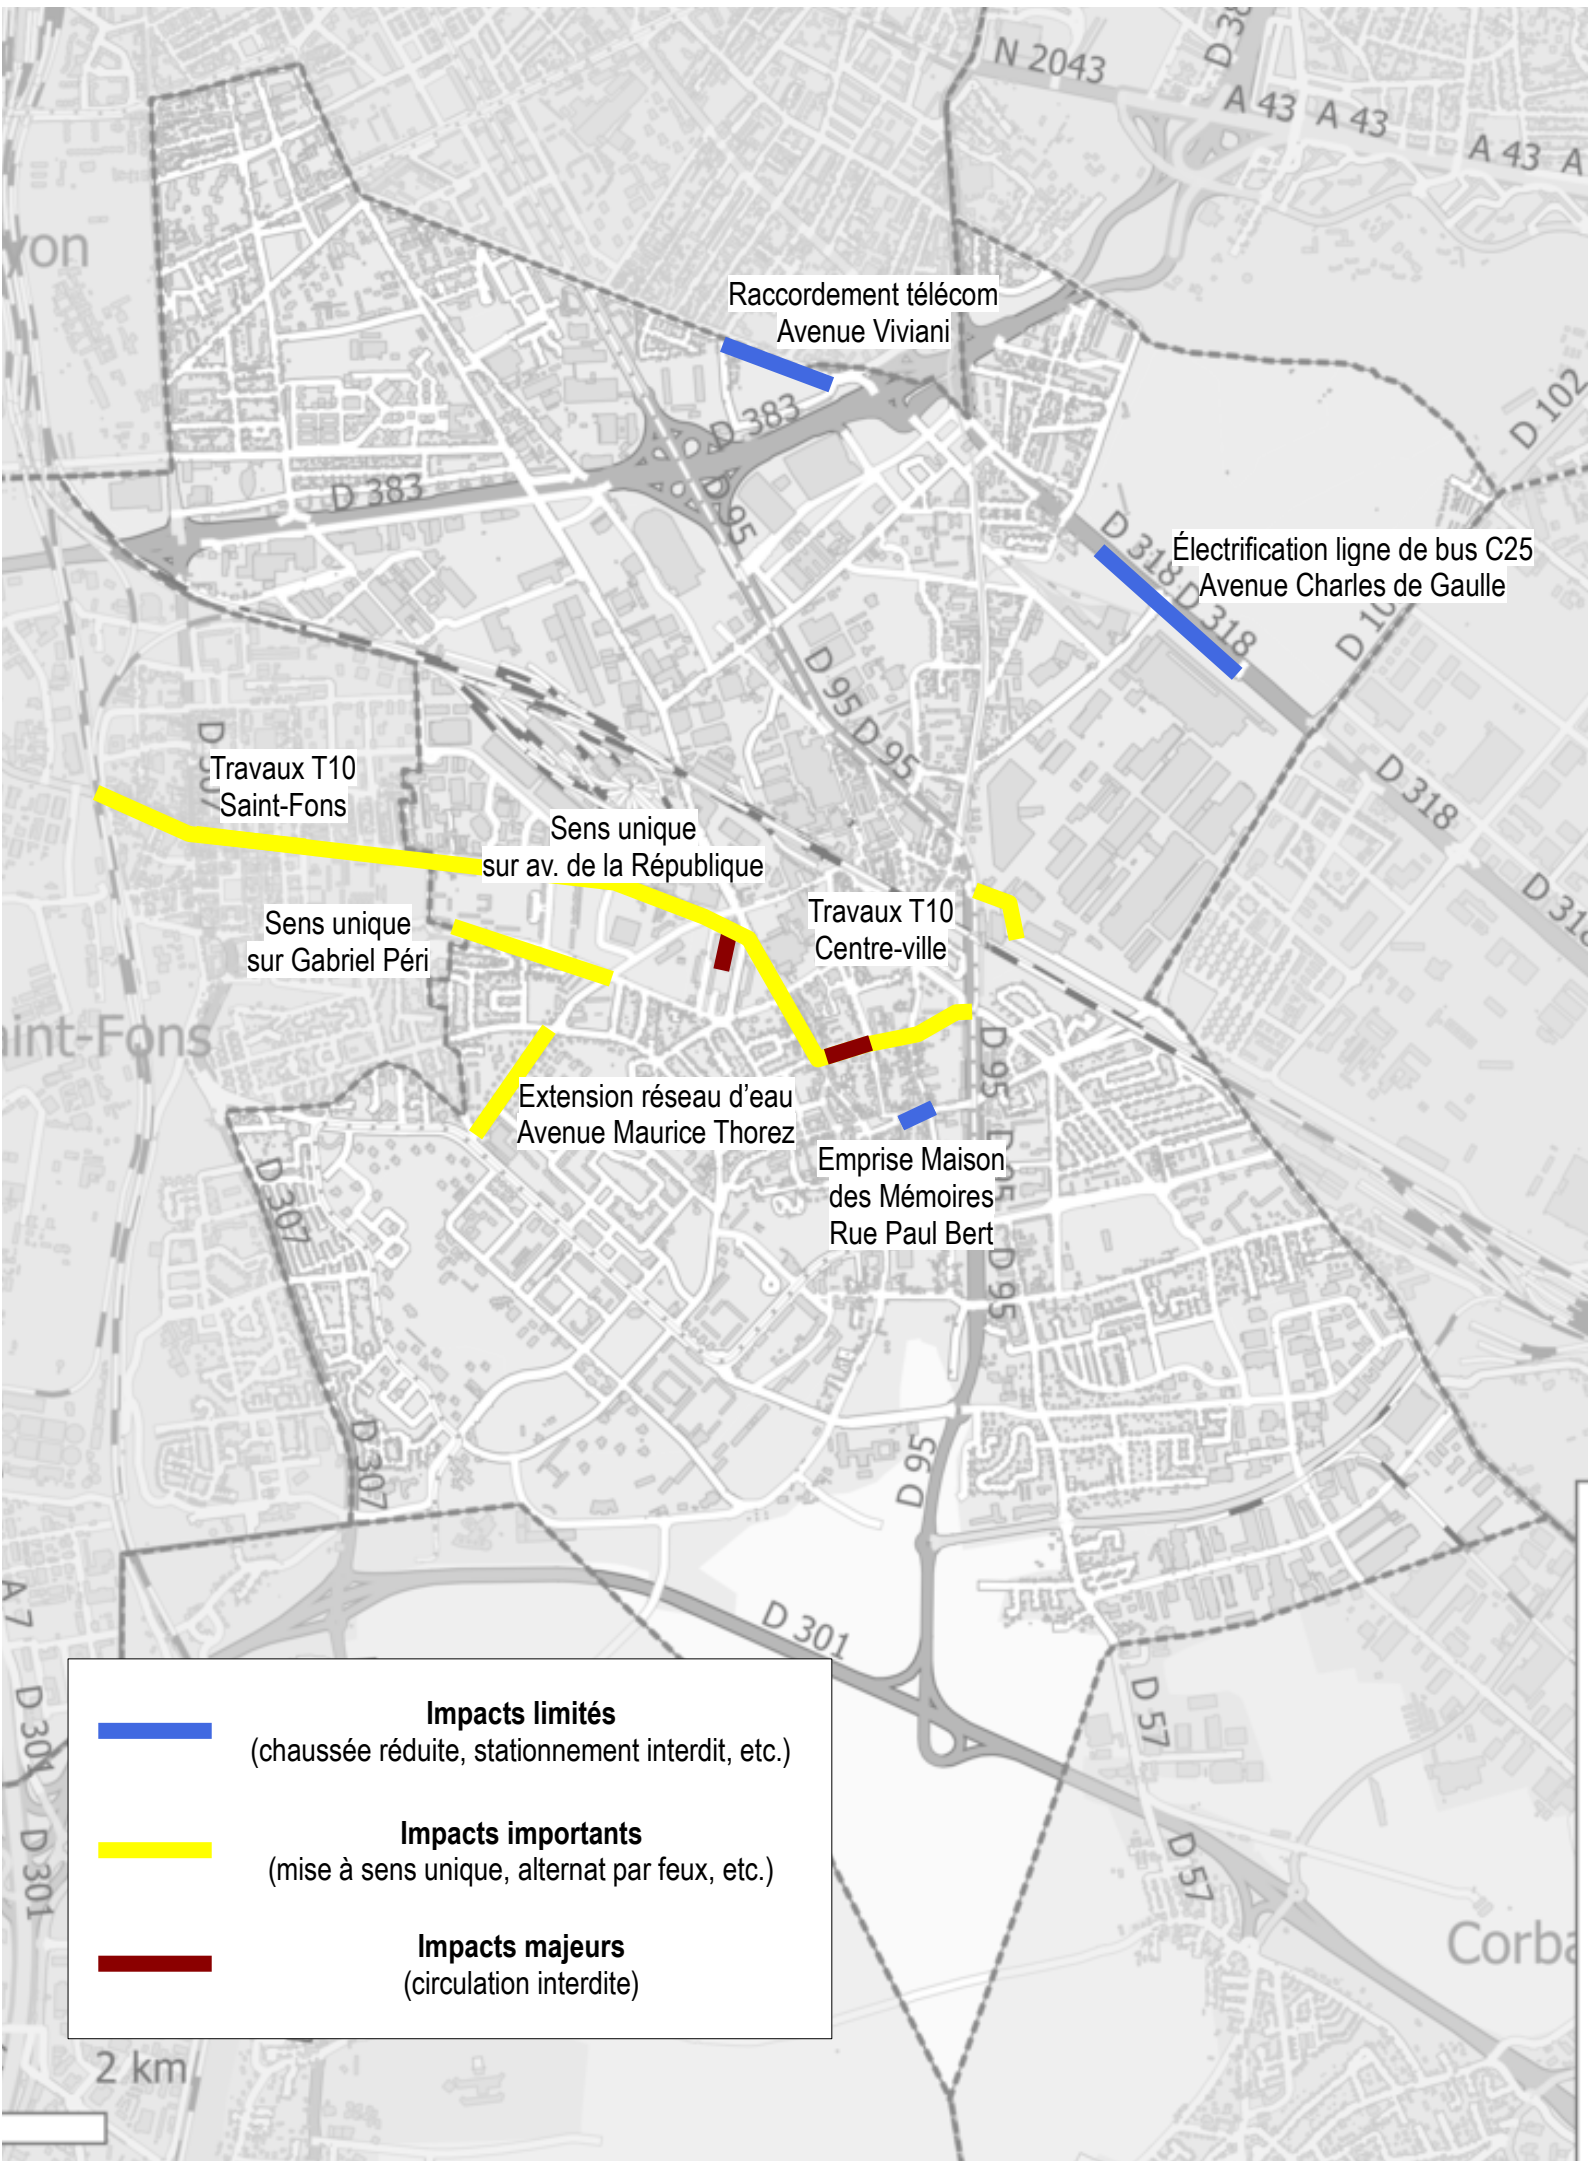

Travaux Vénissieux – juin 2026

Travaux Vénissieux – juillet 2026

	Impacts limités (chaussée réduite, stationnement interdit, etc.)
	Impacts importants (mise à sens unique, alternat par feux, etc.)
	Impacts majeurs (circulation interdite)

2 km

Travaux Vénissieux – août 2026

Travaux Vénissieux – septembre 2026

	Impacts limités (chaussée réduite, stationnement interdit, etc.)
	Impacts importants (mise à sens unique, alternat par feux, etc.)
	Impacts majeurs (circulation interdite)

2 km

Travaux Vénissieux – octobre 2026

	Impacts limités (chaussée réduite, stationnement interdit, etc.)
	Impacts importants (mise à sens unique, alternat par feux, etc.)
	Impacts majeurs (circulation interdite)

2 km