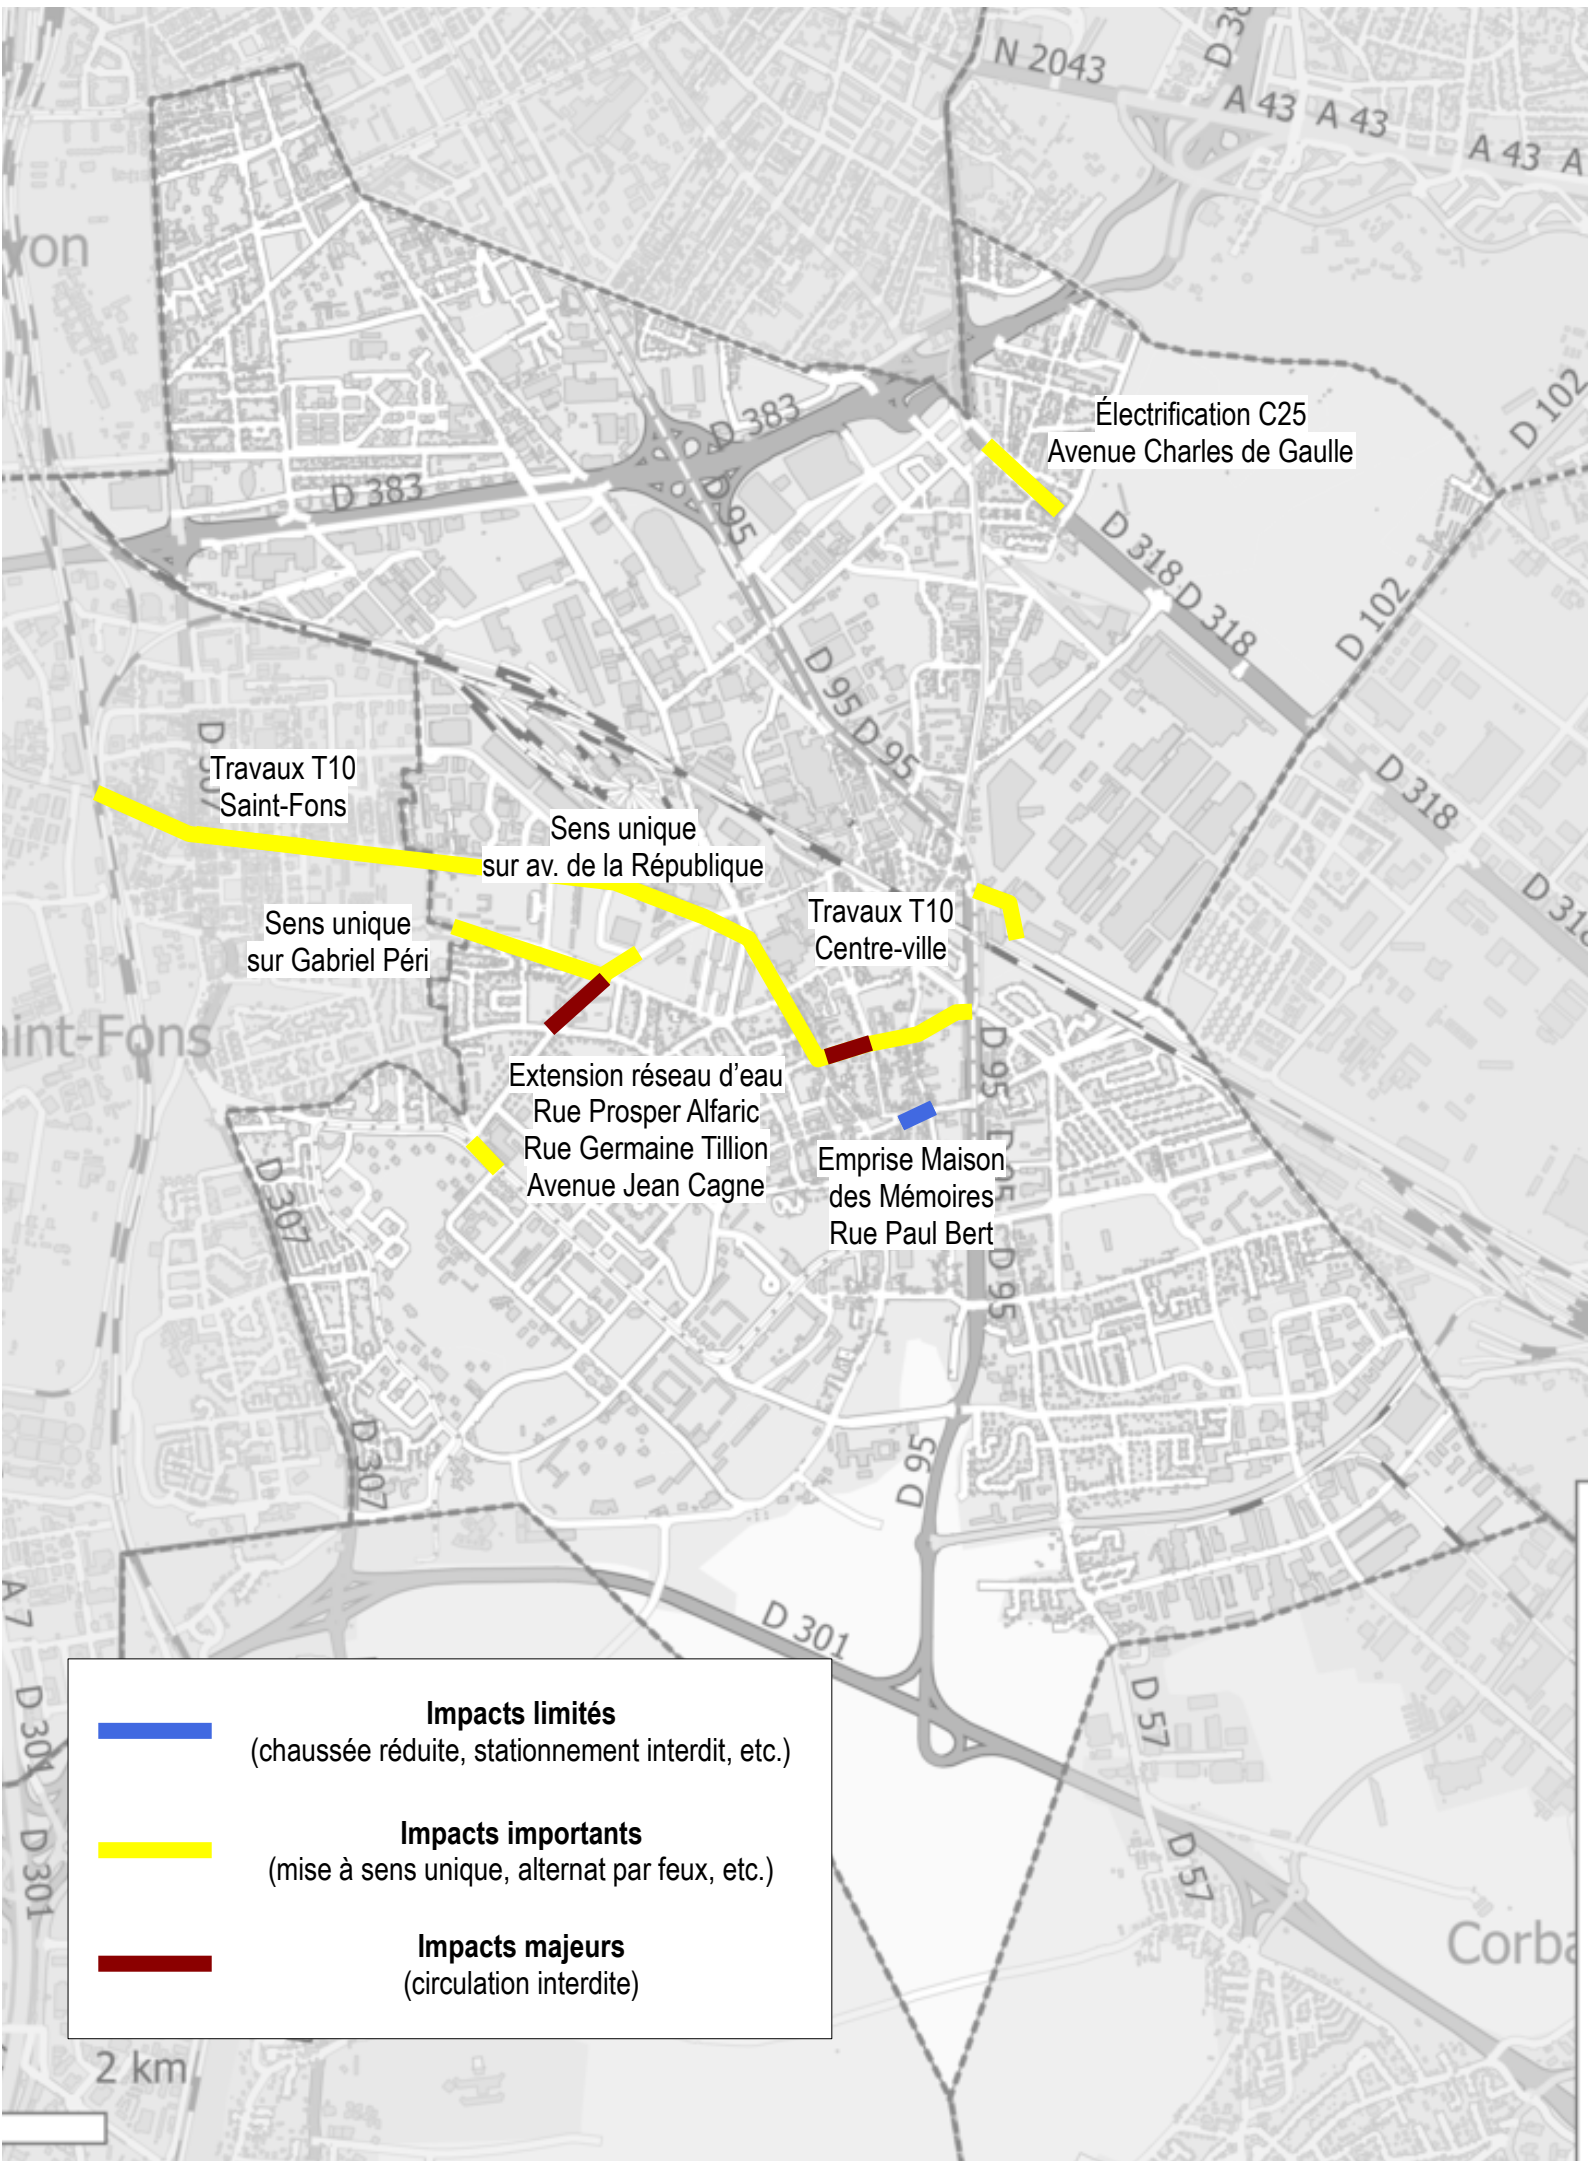

Travaux Vénissieux – juin 2026

Travaux Vénissieux – juillet 2026

	Impacts limités (chaussée réduite, stationnement interdit, etc.)
	Impacts importants (mise à sens unique, alternat par feux, etc.)
	Impacts majeurs (circulation interdite)

2 km

Travaux Vénissieux – août 2026

Travaux Vénissieux – septembre 2026

	Impacts limités (chaussée réduite, stationnement interdit, etc.)
	Impacts importants (mise à sens unique, alternat par feux, etc.)
	Impacts majeurs (circulation interdite)

2 km

Travaux Vénissieux – octobre 2026

	Impacts limités (chaussée réduite, stationnement interdit, etc.)
	Impacts importants (mise à sens unique, alternat par feux, etc.)
	Impacts majeurs (circulation interdite)

2 km