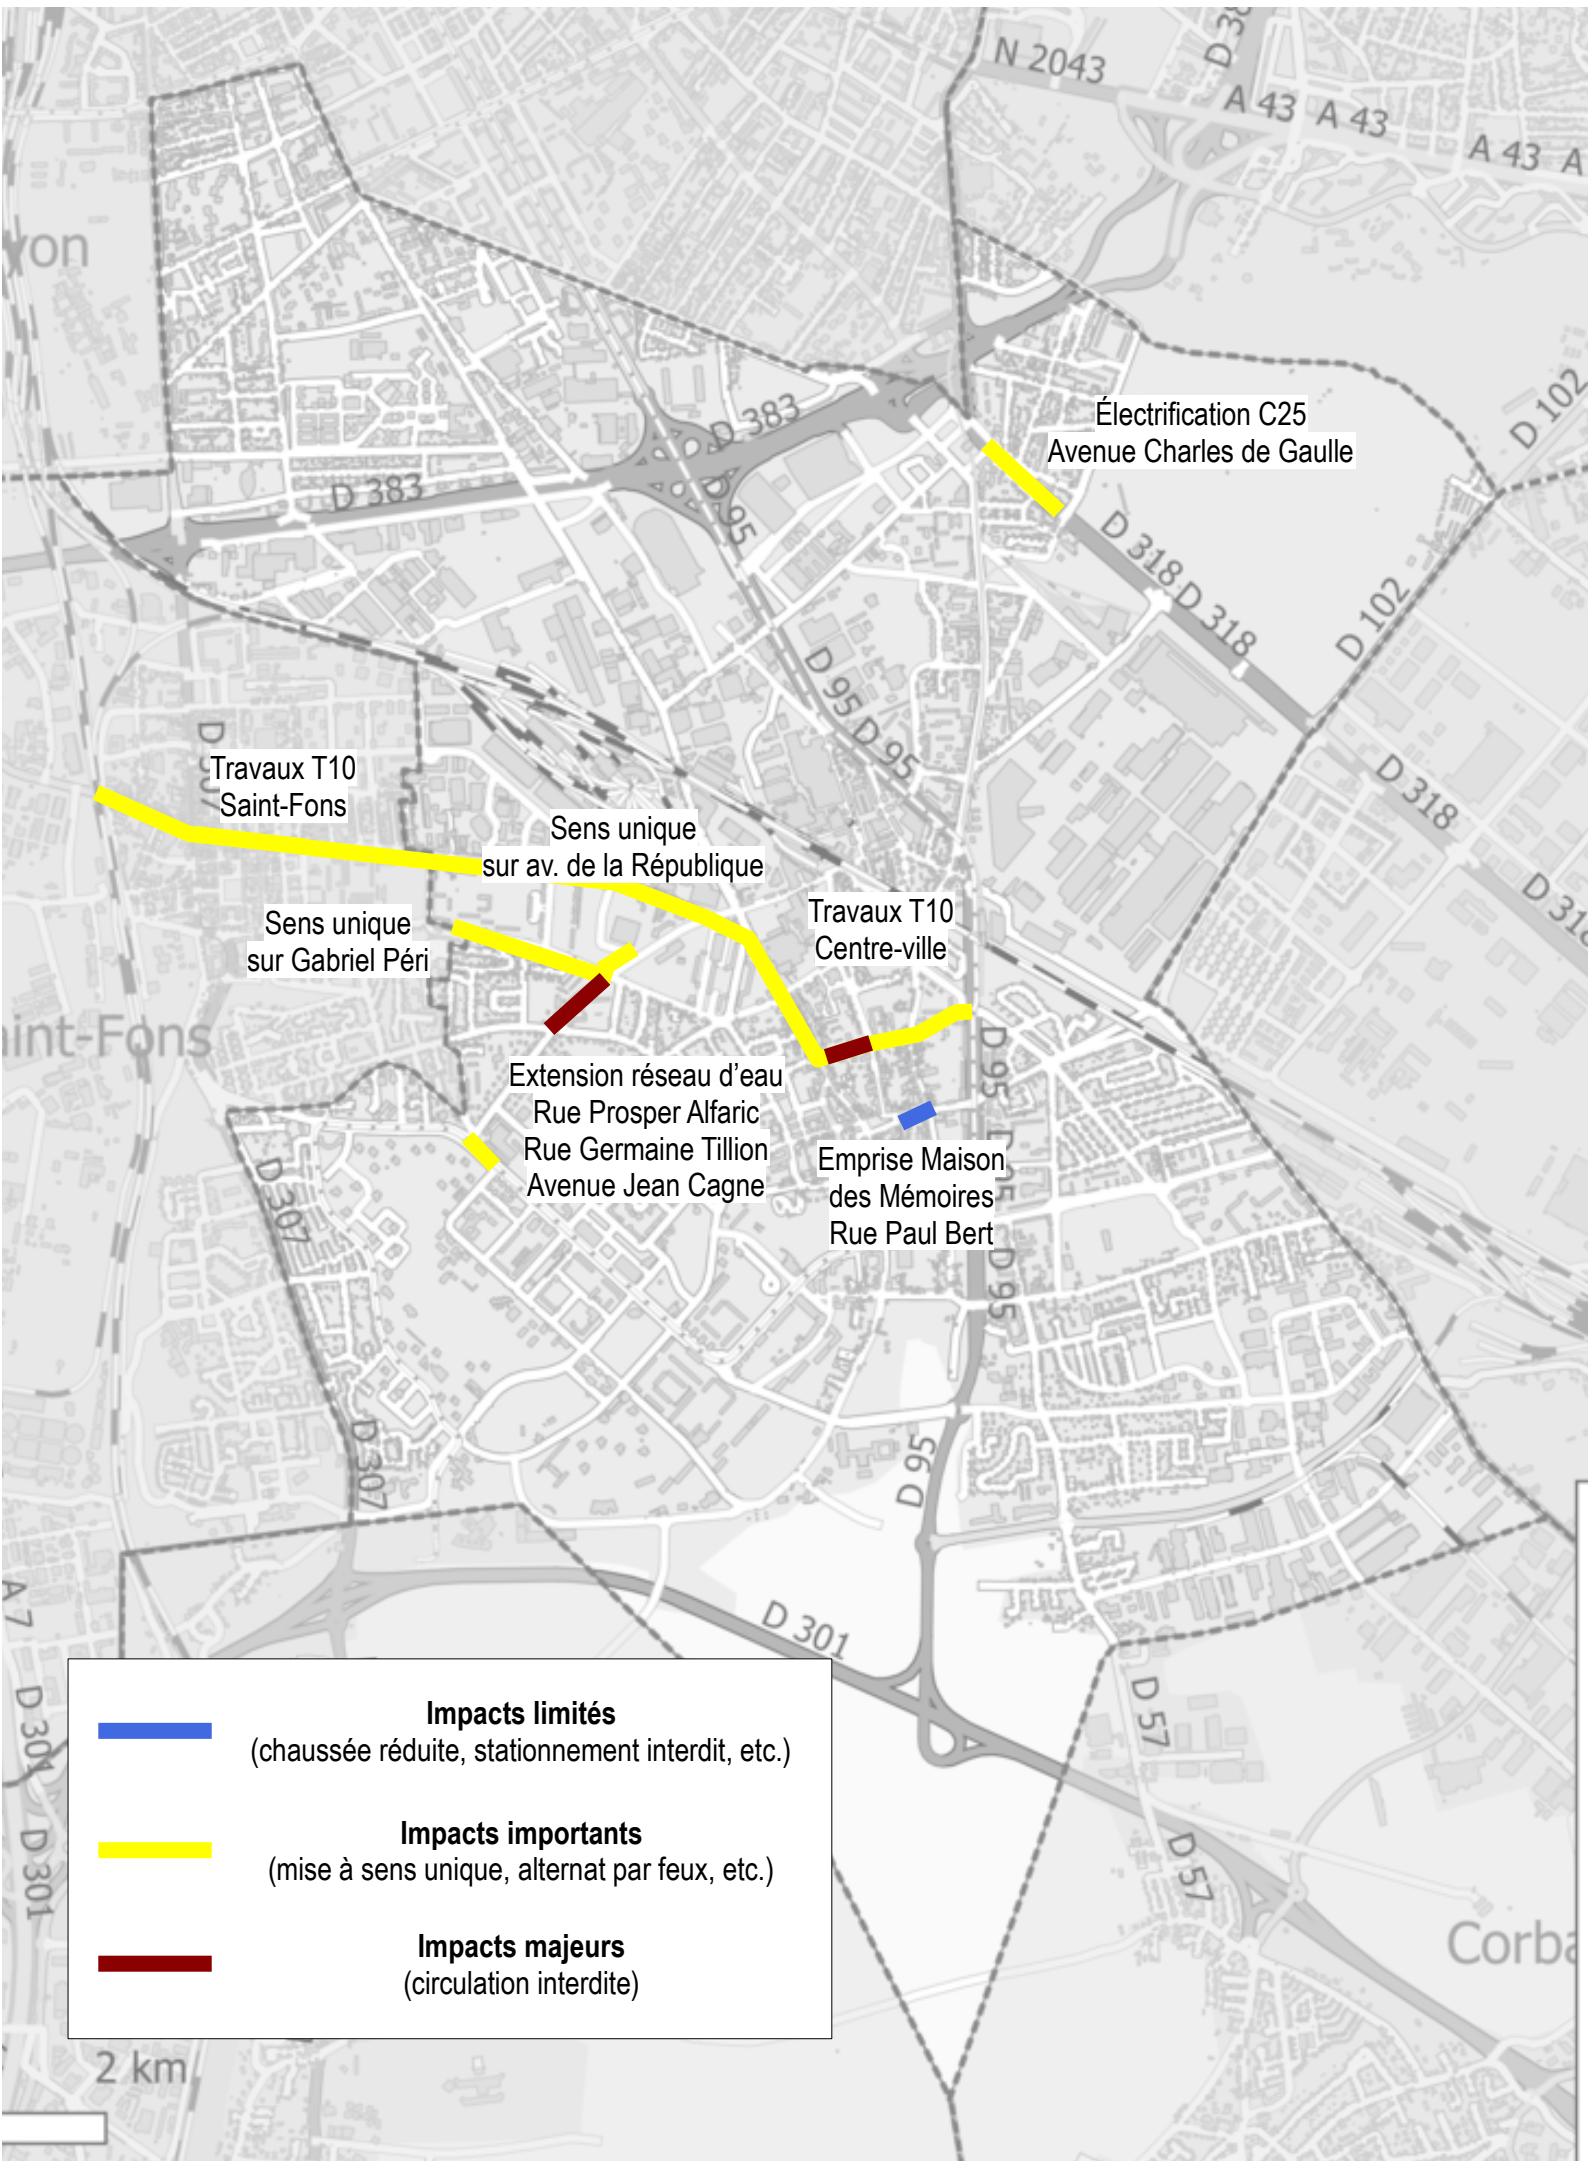

Travaux Vénissieux – juin 2026

Travaux Vénissieux – juillet 2026

	Impacts limités (chaussée réduite, stationnement interdit, etc.)
	Impacts importants (mise à sens unique, alternat par feux, etc.)
	Impacts majeurs (circulation interdite)

2 km

Travaux Vénissieux – août 2026

Travaux Vénissieux – septembre 2026

	Impacts limités (chaussée réduite, stationnement interdit, etc.)
	Impacts importants (mise à sens unique, alternat par feux, etc.)
	Impacts majeurs (circulation interdite)

2 km

Travaux Vénissieux – octobre 2026

	Impacts limités (chaussée réduite, stationnement interdit, etc.)
	Impacts importants (mise à sens unique, alternat par feux, etc.)
	Impacts majeurs (circulation interdite)

2 km