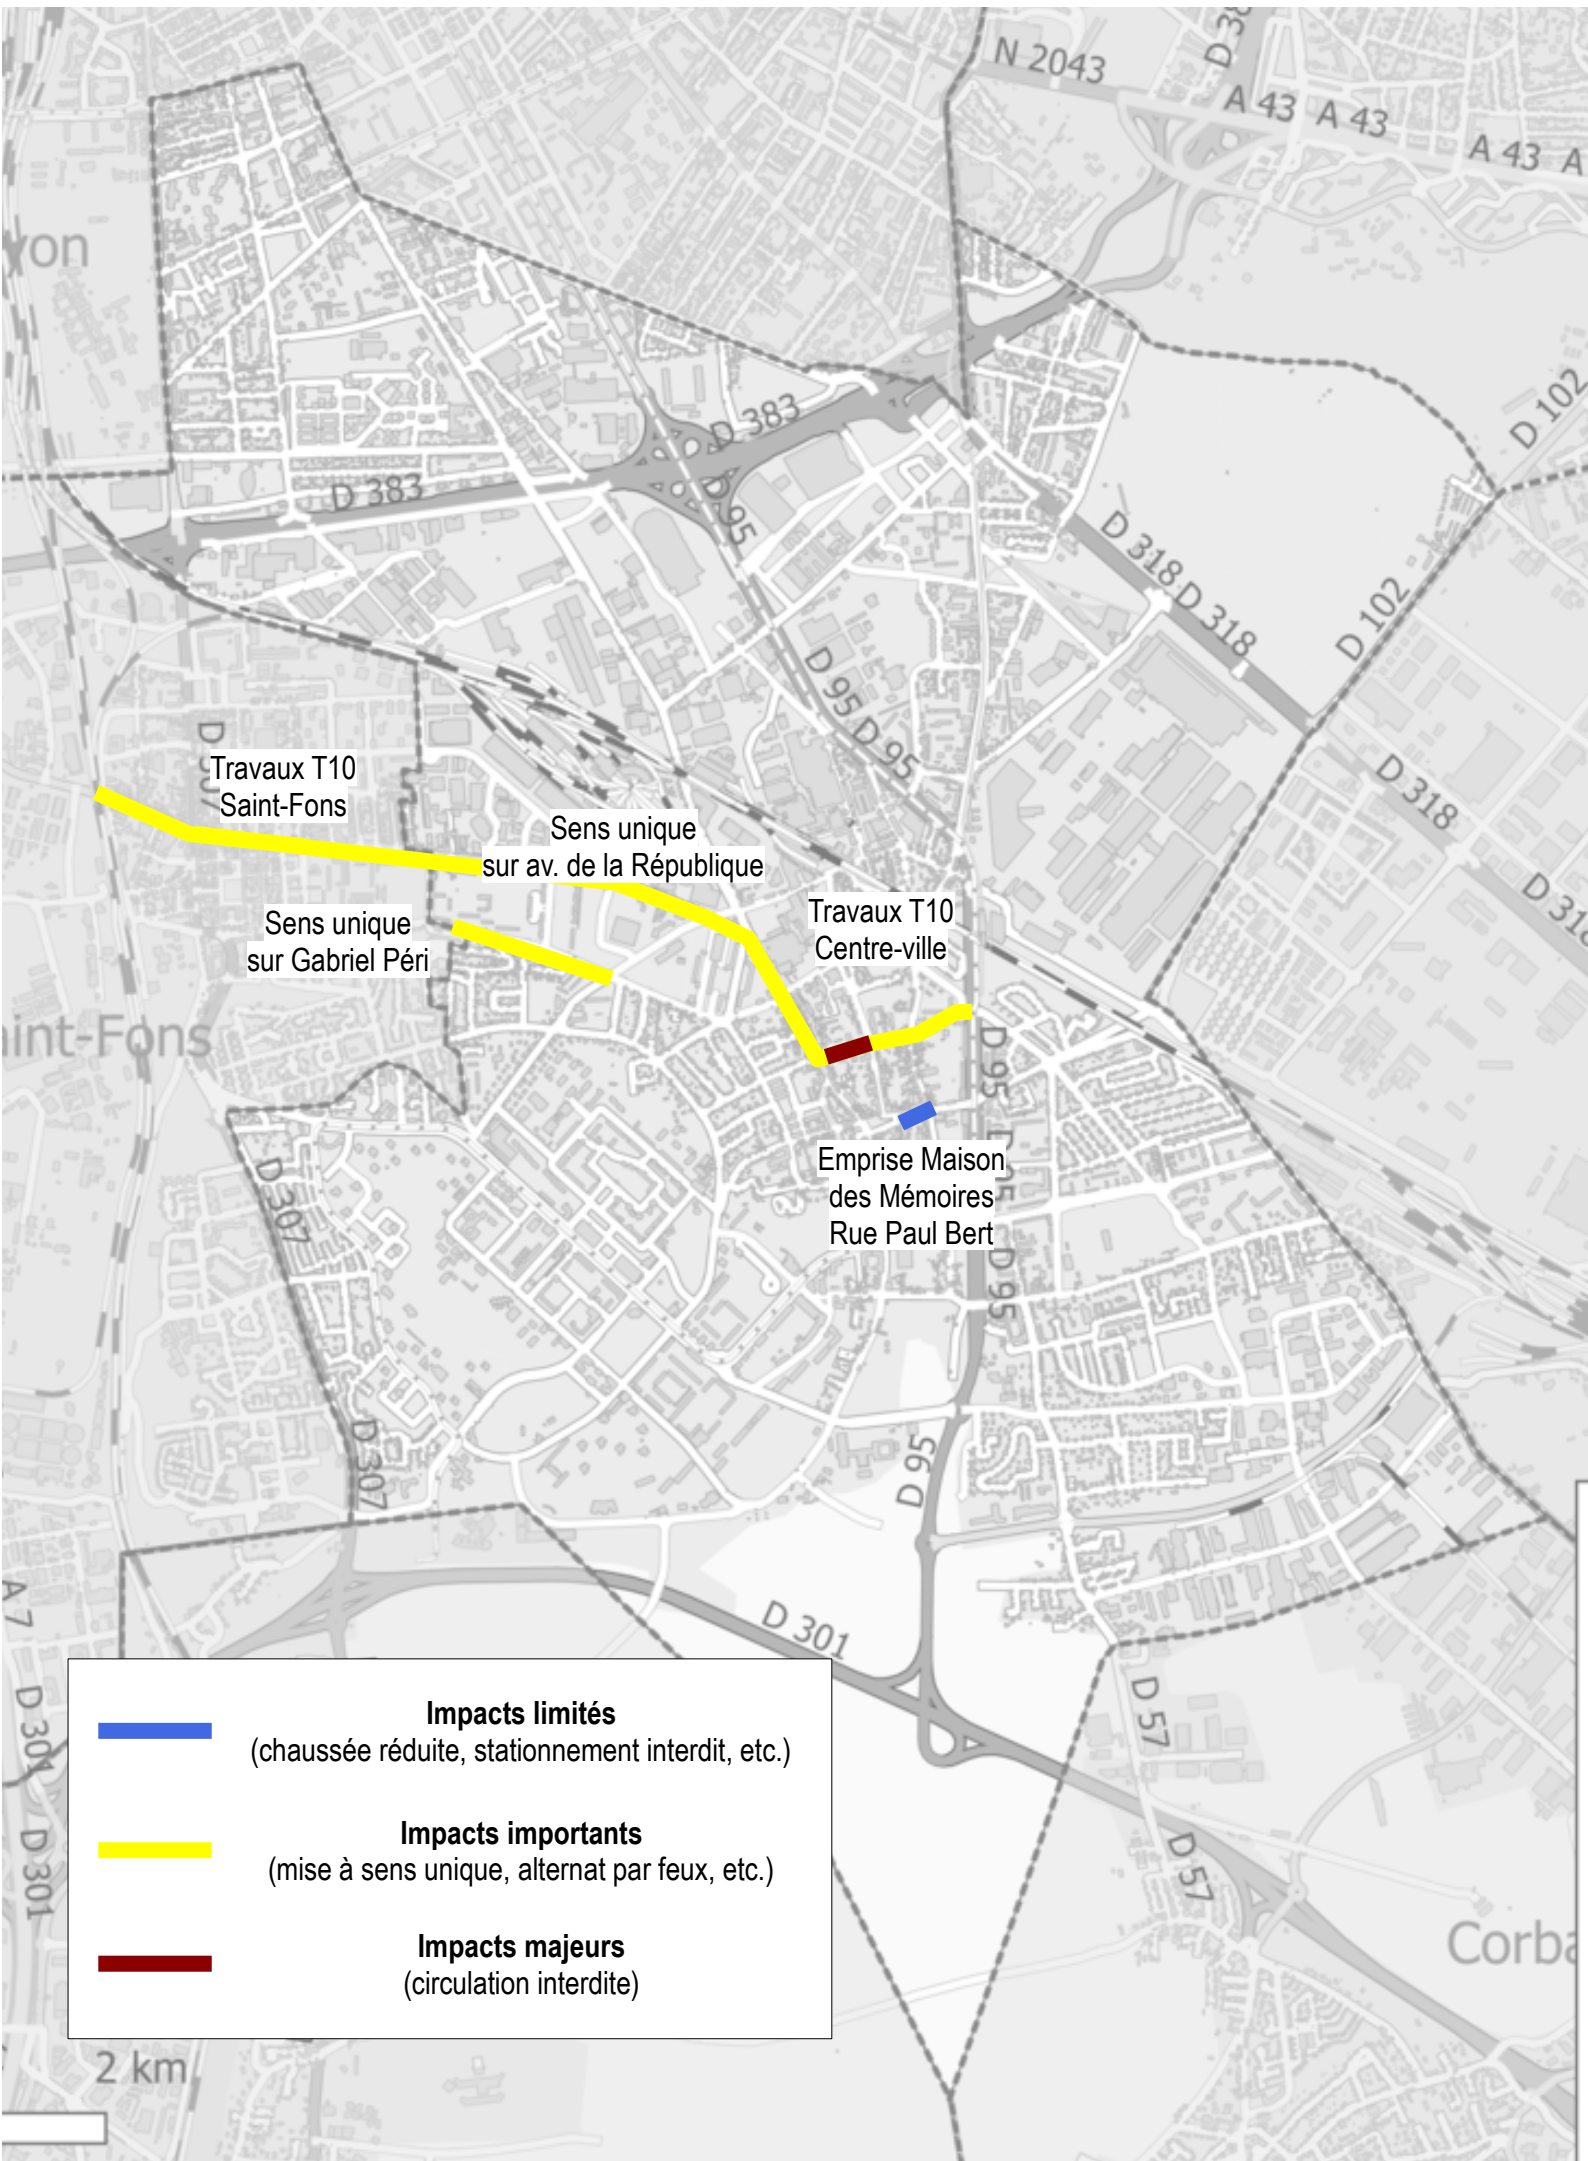

Travaux Vénissieux – juin 2026

Travaux Vénissieux – juillet 2026

	Impacts limités (chaussée réduite, stationnement interdit, etc.)
	Impacts importants (mise à sens unique, alternat par feux, etc.)
	Impacts majeurs (circulation interdite)

2 km

Travaux Vénissieux – août 2026

Travaux Vénissieux – septembre 2026

	Impacts limités (chaussée réduite, stationnement interdit, etc.)
	Impacts importants (mise à sens unique, alternat par feux, etc.)
	Impacts majeurs (circulation interdite)

2 km

Travaux Vénissieux – octobre 2026

	Impacts limités (chaussée réduite, stationnement interdit, etc.)
	Impacts importants (mise à sens unique, alternat par feux, etc.)
	Impacts majeurs (circulation interdite)

2 km